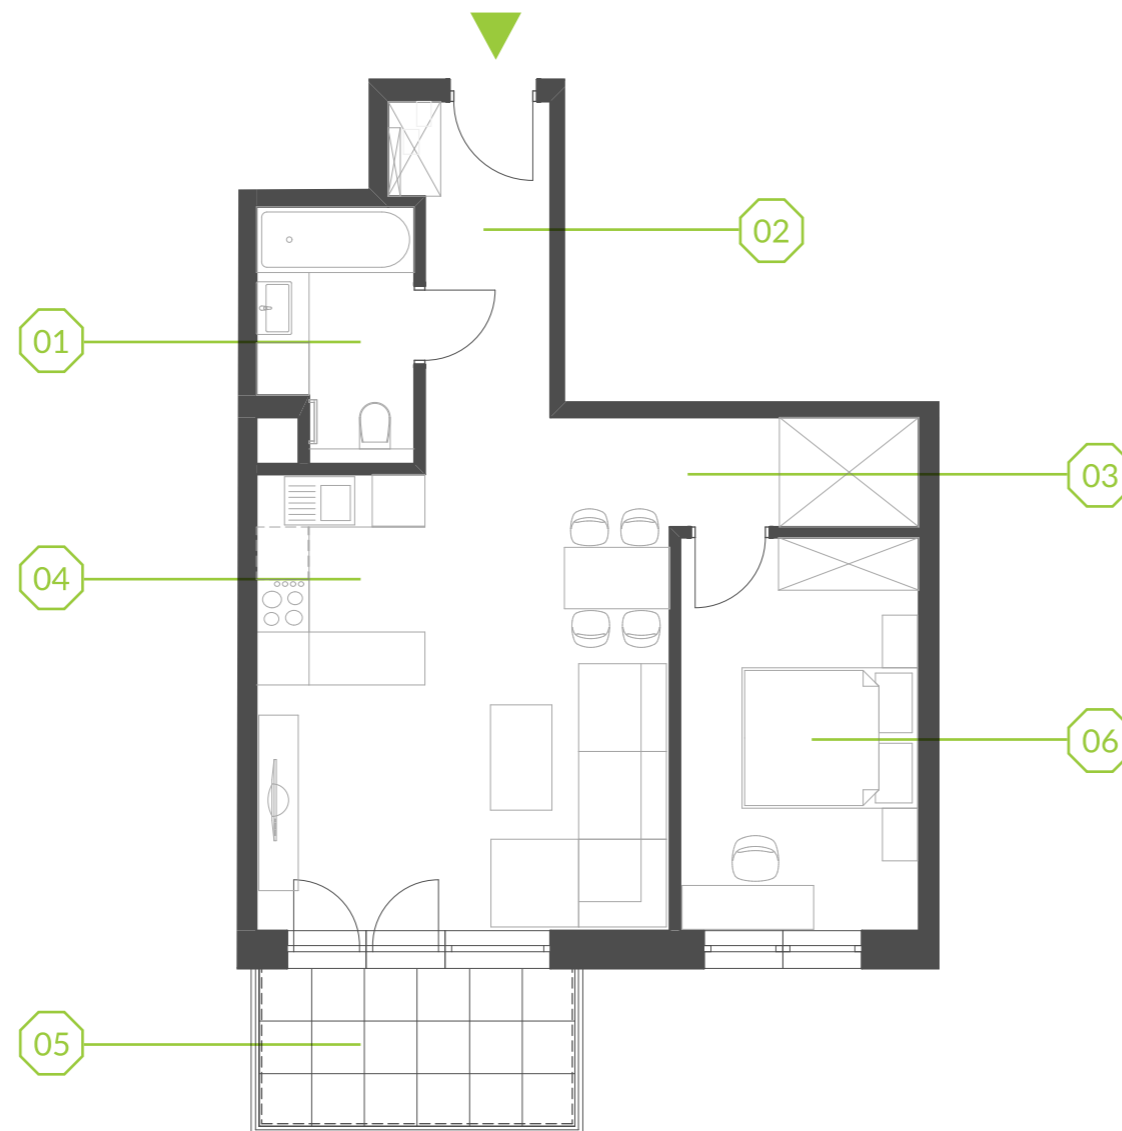

PARK BAŻANTÓW

RZUT MIESZKANIA | 51.81 m²

E.31

PARK BAŻANTÓW

Etap:	2
Piętro:	3
Liczba pokoi:	2
Nr mieszkania:	E.31
Pow. mieszkania:	51.81 m²

01 hol	5.49 m ²
02 łazienka	4.71 m ²
03 salon + aneks	26.10 m ²
04 przedpokój	3.47 m ²
05 pokój	12.04 m ²
06 balkon	6.48 m ²