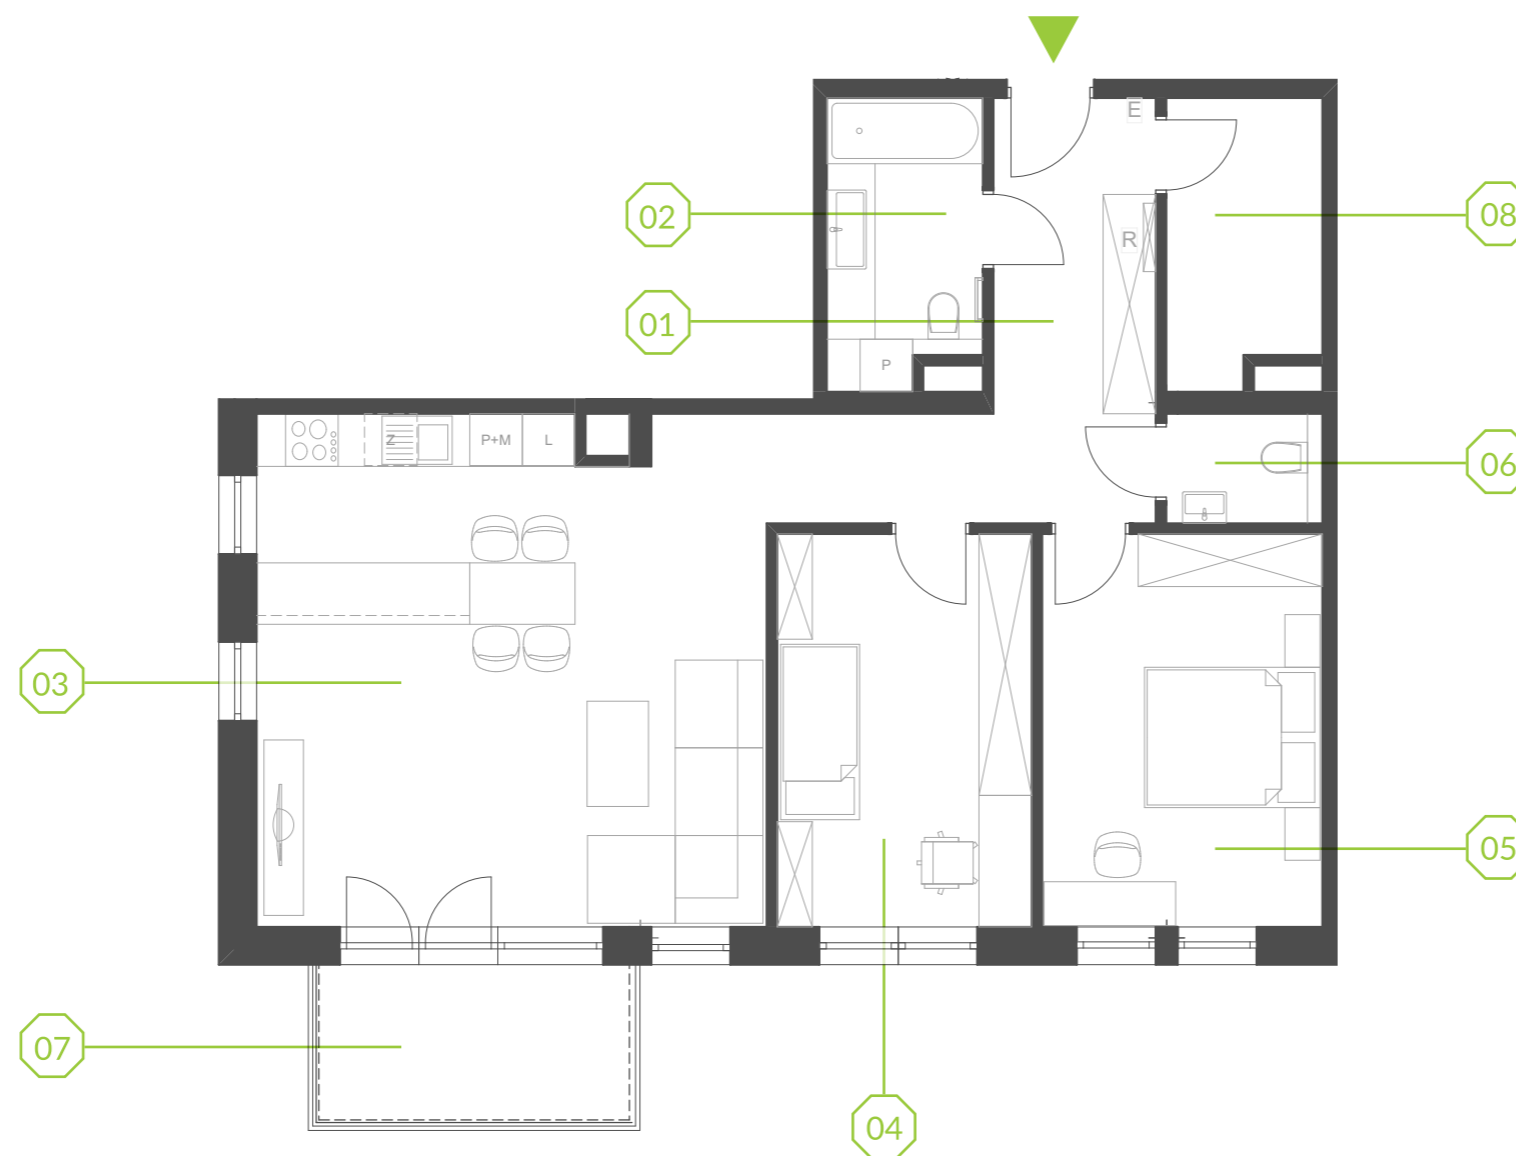

PARK BAŻANTÓW

RZUT MIESZKANIA | 85.44 m²

E.32

PARK BAŻANTÓW

Etap:	2
Piętro:	3
Liczba pokoi:	3
Nr mieszkania:	E.32
Pow. mieszkania:	85.44 m²

01 hol	12.02 m ²
02 łazienka	5.52 m ²
03 salon + aneks	33.25 m ²
04 pokój	12.85 m ²
05 pokój	14.16 m ²
06 wc	2.16 m ²
07 balkon	6.48 m ²
08 garderoba	5.48 m ²