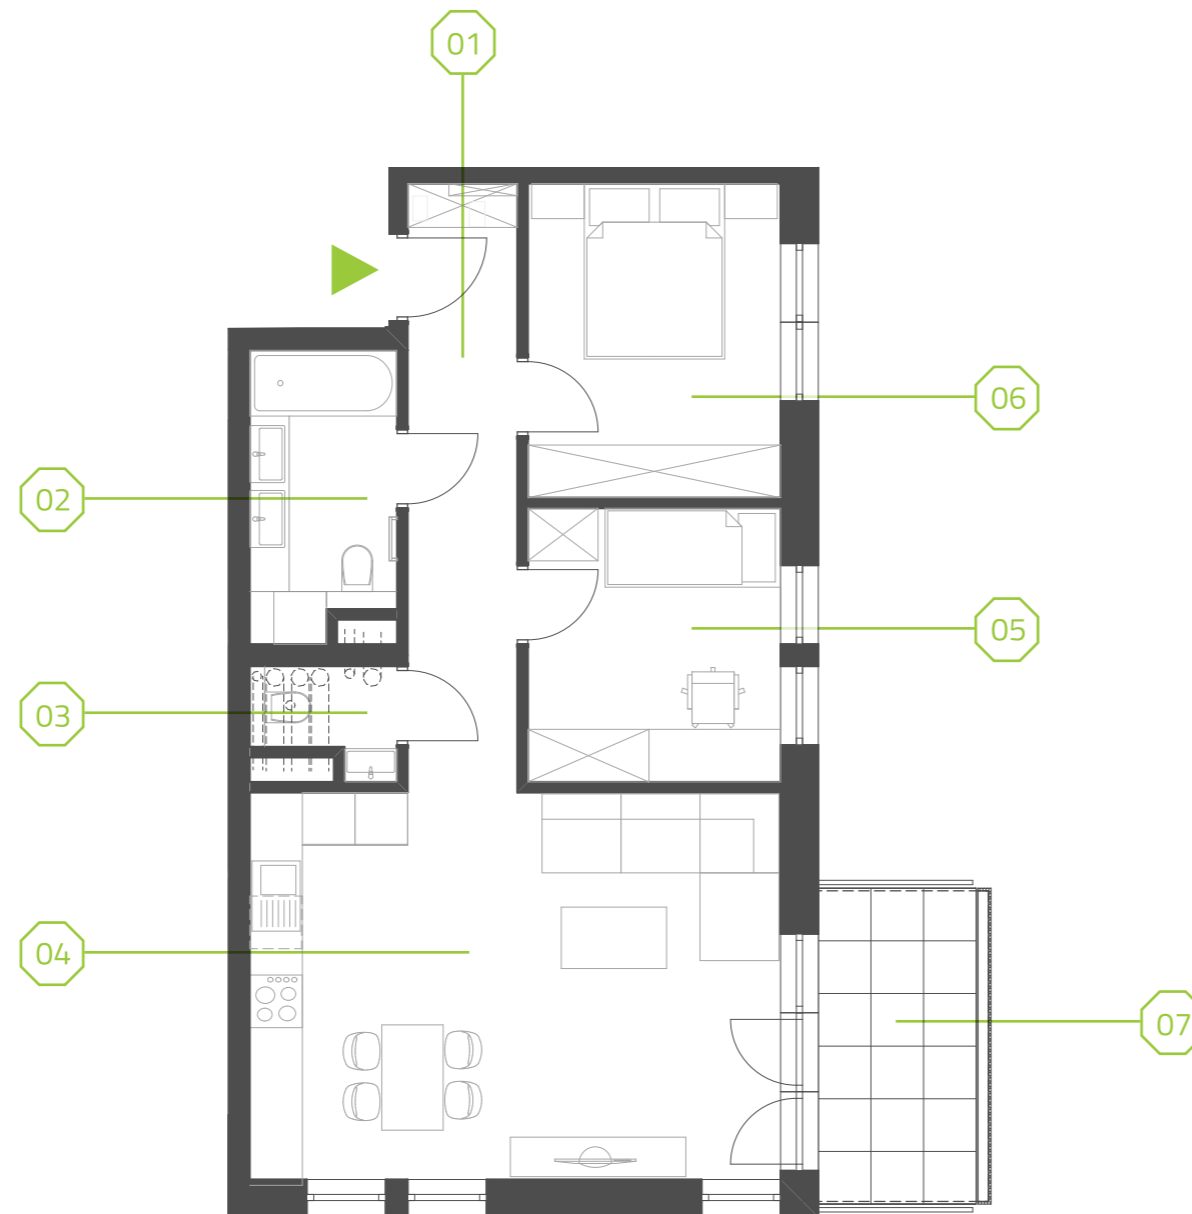

PARK BAŻANTÓW

RZUT MIESZKANIA | 60.97 m²

E.38

PARK BAŻANTÓW

Etap:	2
Piętro:	3
Liczba pokoi:	3
Nr mieszkania:	E.38
Pow. mieszkania:	60.97 m²

01 hol	8.51 m ²
02 łazienka	5.21 m ²
03 wc	1.73 m ²
04 salon + aneks	26.47 m ²
05 pokój	8.87 m ²
06 pokój	10.18 m ²
07 balkon	6.48 m ²