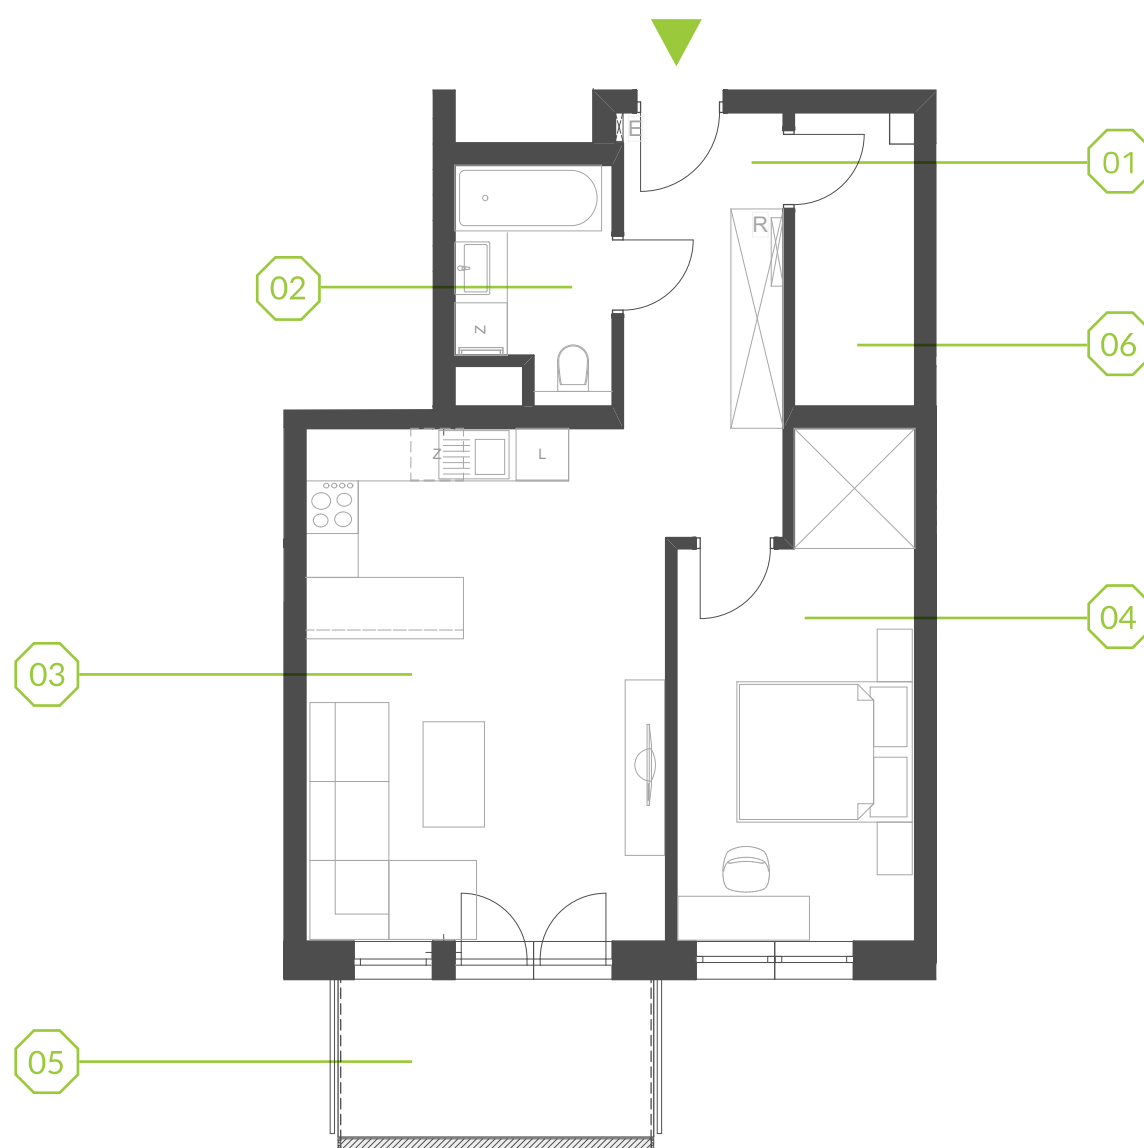

# PARK BAŻANTÓW

RZUT MIESZKANIA | 54.66 m<sup>2</sup>

## PARK BAŻANTÓW

Etap:	2
Piętro:	3
Liczba pokoi:	2
Nr mieszkania:	E.40
Pow. mieszkania:	<b>54.66 m<sup>2</sup></b>

01 hol	8.13 m <sup>2</sup>
02 łazienka	4.34 m <sup>2</sup>
03 salon + aneks	23.85 m <sup>2</sup>
04 pokój	13.91 m <sup>2</sup>
05 balkon	6.48 m <sup>2</sup>
06 garderoba	4.43 m <sup>2</sup>