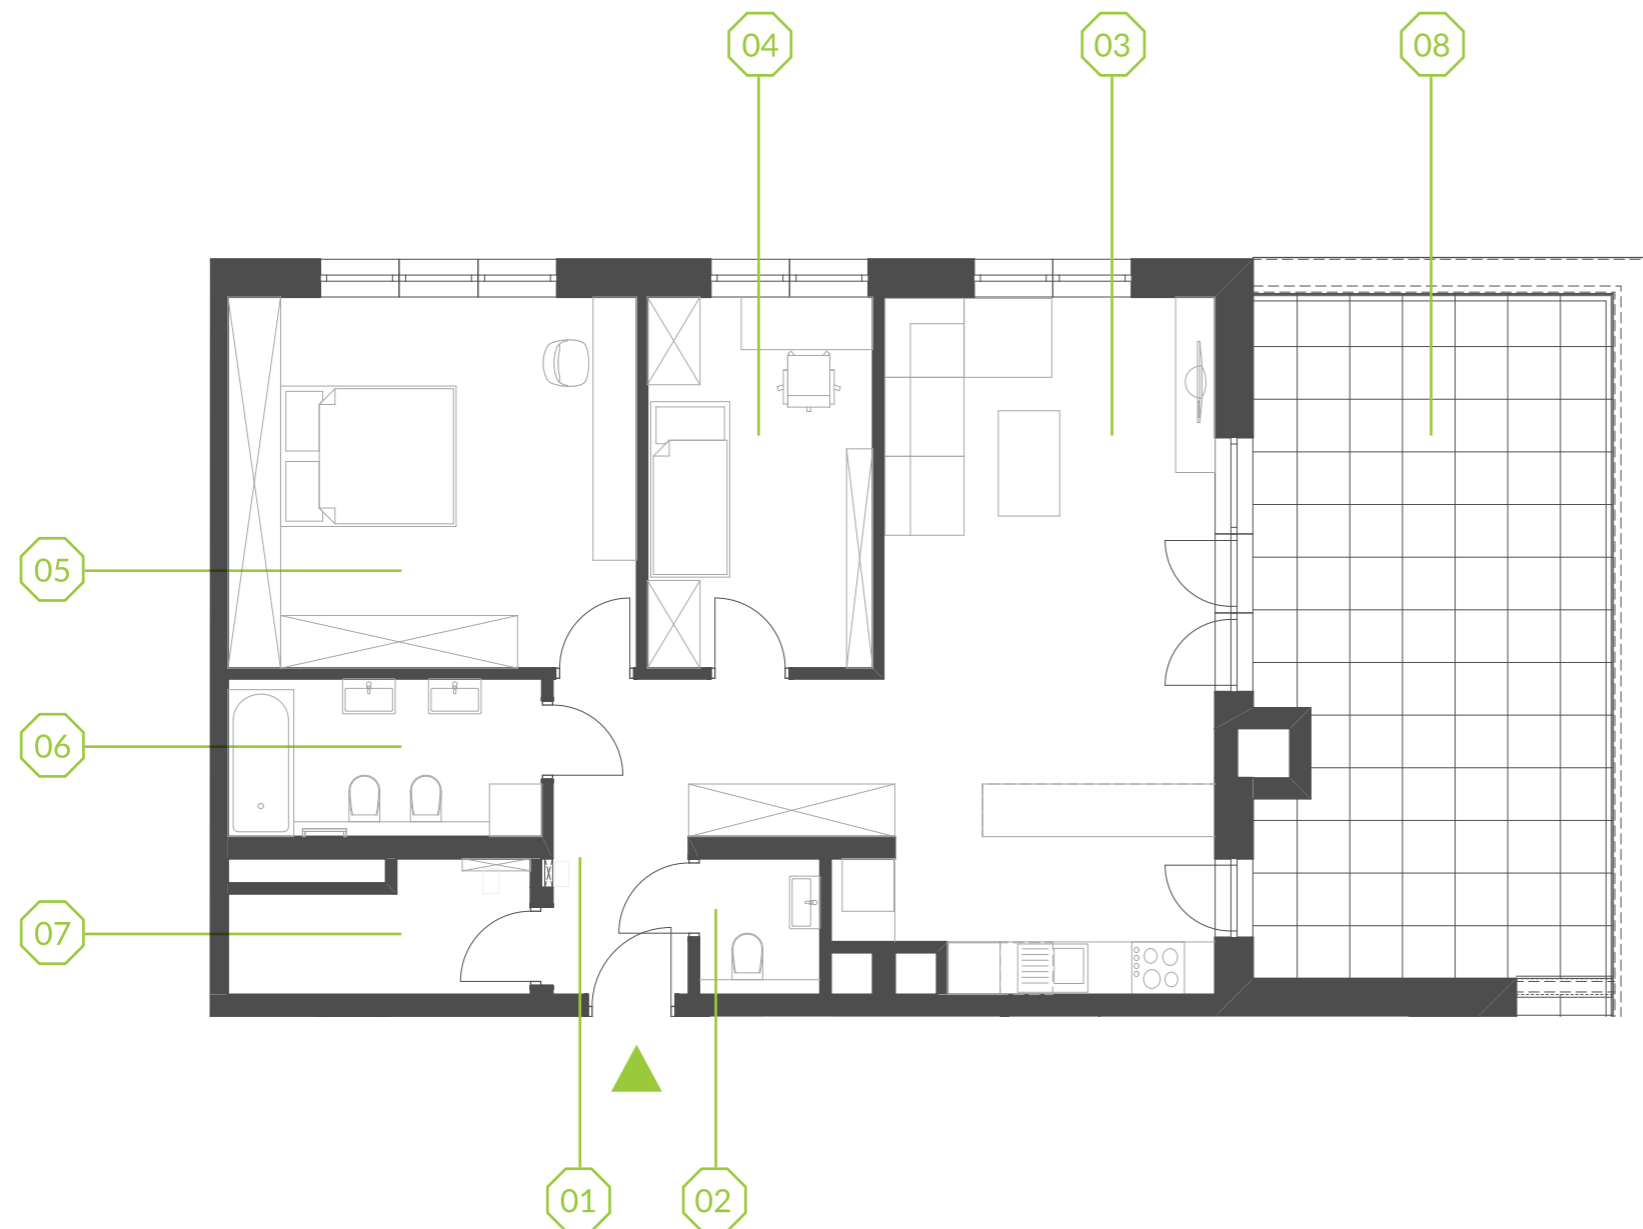

PARK BAŻANTÓW

RZUT MIESZKANIA | 82.39 m²

E.44

PARK BAŻANTÓW

Etap:	2
Piętro:	4
Liczba pokoi:	3
Nr mieszkania:	E.44
Pow. mieszkania:	82.39 m²

01 hol	9.43 m ²
02 wc	2.08 m ²
03 salon + aneks	29.90 m ²
04 pokój	10.74 m ²
05 pokój	19.53 m ²
06 łazienka	6.34 m ²
07 garderoba	4.37 m ²
08 taras	31.10 m ²