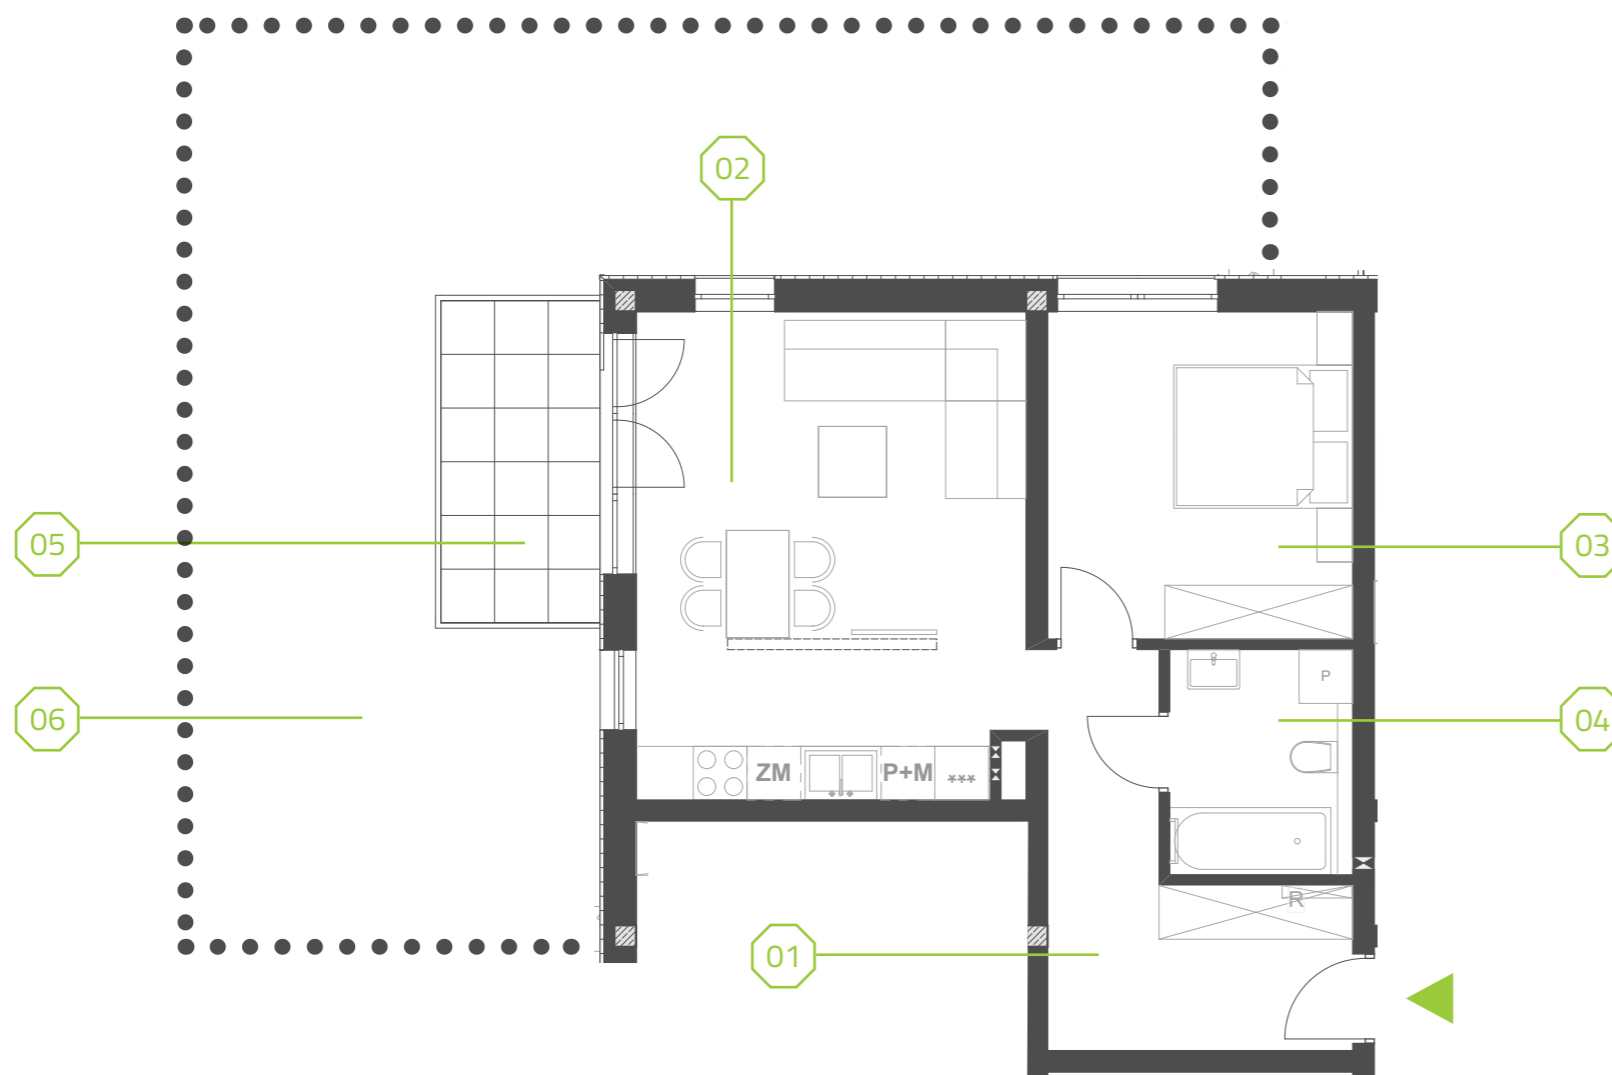

PARK BAŻANTÓW

RZUT MIESZKANIA | 50.25 m²

A.1.3

Etap:	1
Piętro:	0
Liczba pokoi:	2
Nr mieszkania:	A.1.3
Pow. mieszkania:	50.25 m²

01 hol	9.71 m ²
02 salon + aneks	23.26 m ²
03 pokój	12.29 m ²
04 łazienka	4.99 m ²
05 taras	6.84 m ²
06 ogród	56.00 m ²