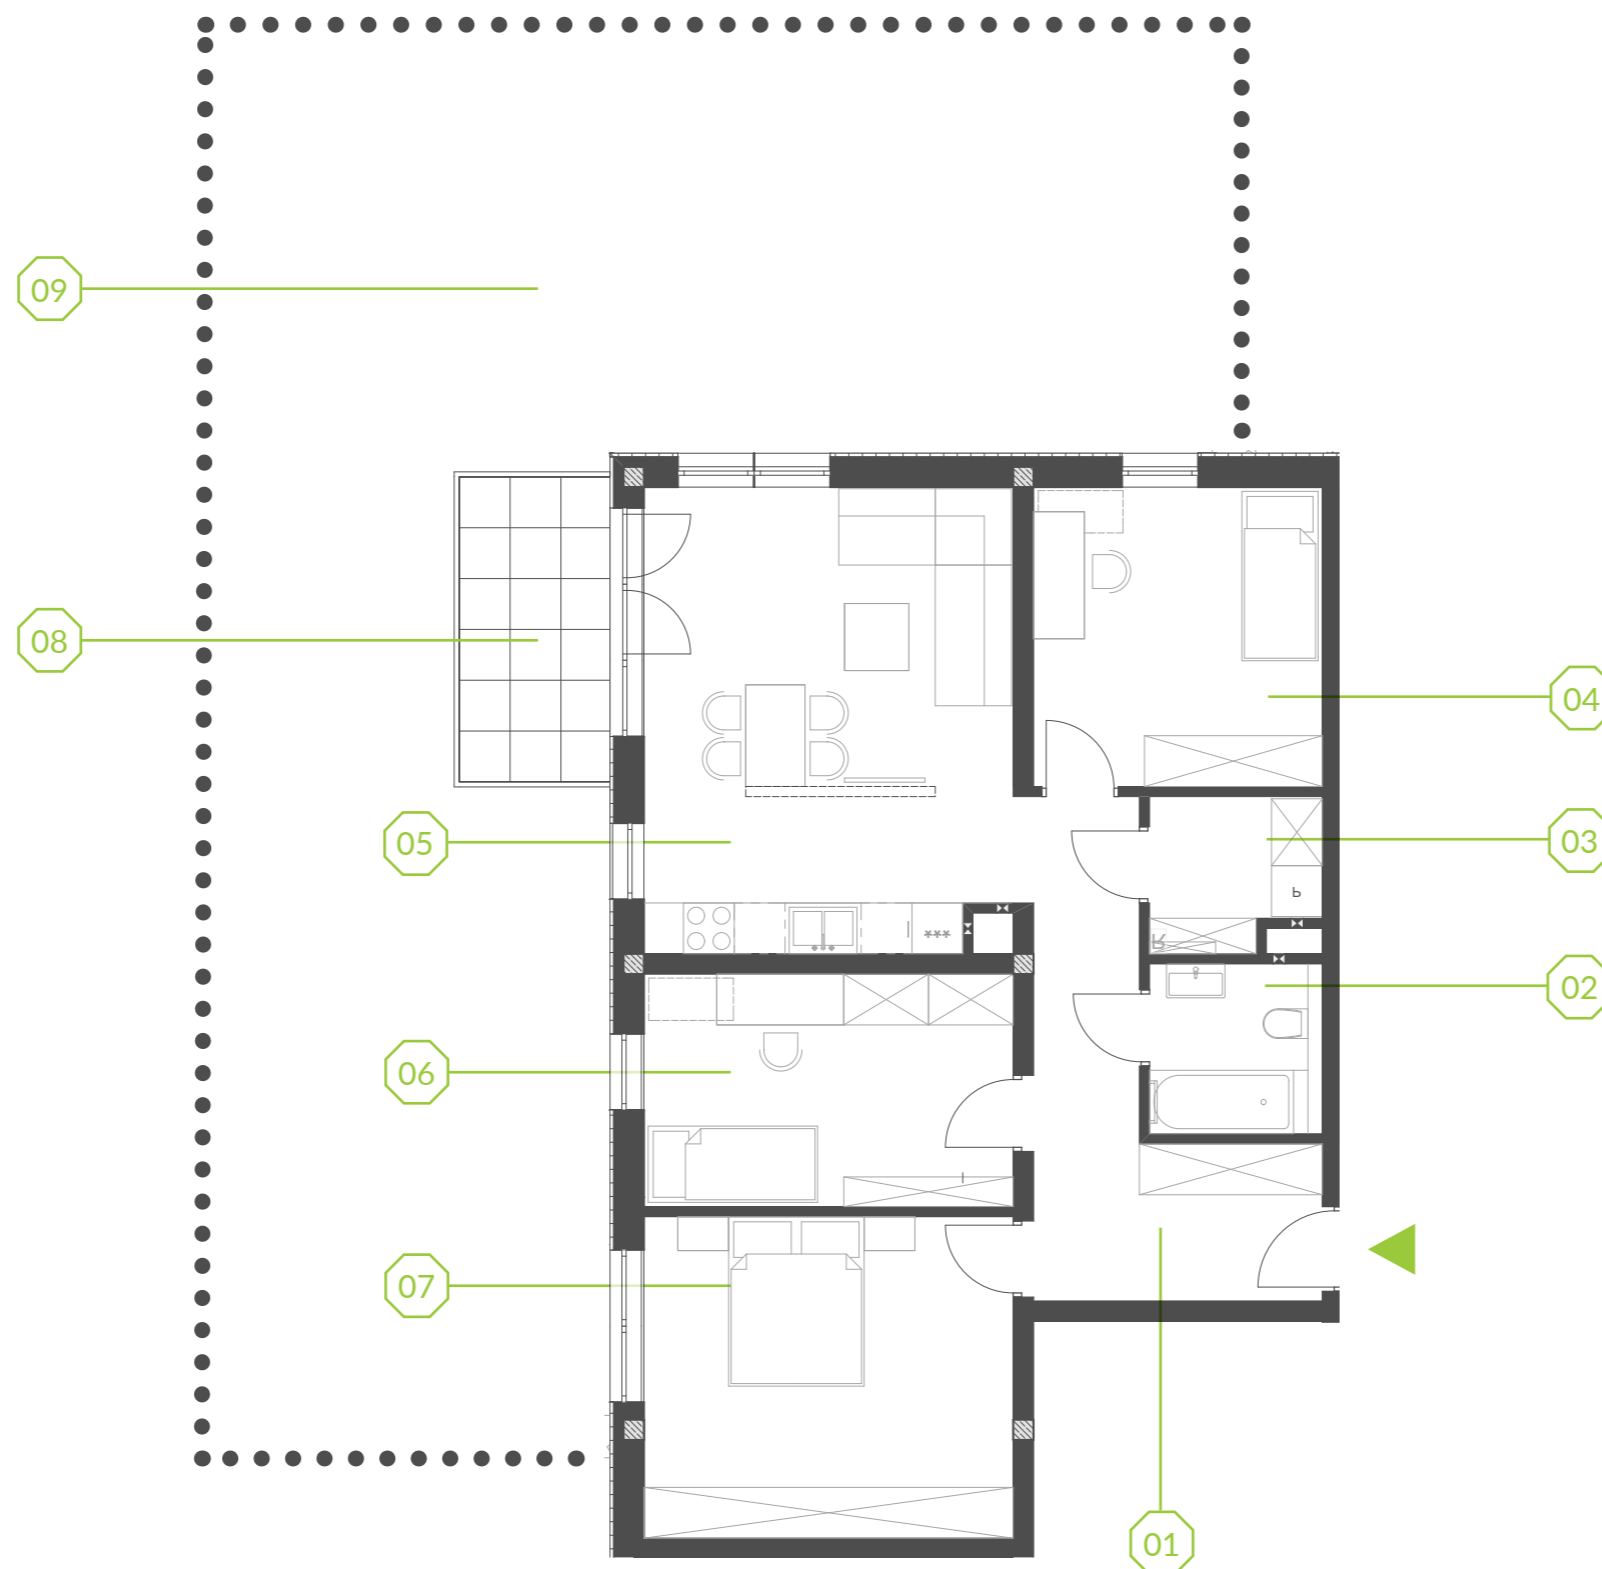

PARK BAŻANTÓW

RZUT MIESZKANIA | 82.48 m²

B.1.2

Etap:	1
Piętro:	0
Liczba pokoi:	4
Nr mieszkania:	B.1.2
Pow. mieszkania:	82.48 m²

01 hol	11.56 m ²
02 łazienka	4.03 m ²
03 pom.gosp.	3.40 m ²
04 pokój	11.88 m ²
05 salon + aneks	23.48 m ²
06 pokój	11.78 m ²
07 pokój	16.35 m ²
08 taras	6.84 m ²
09 ogród	108.00 m ²