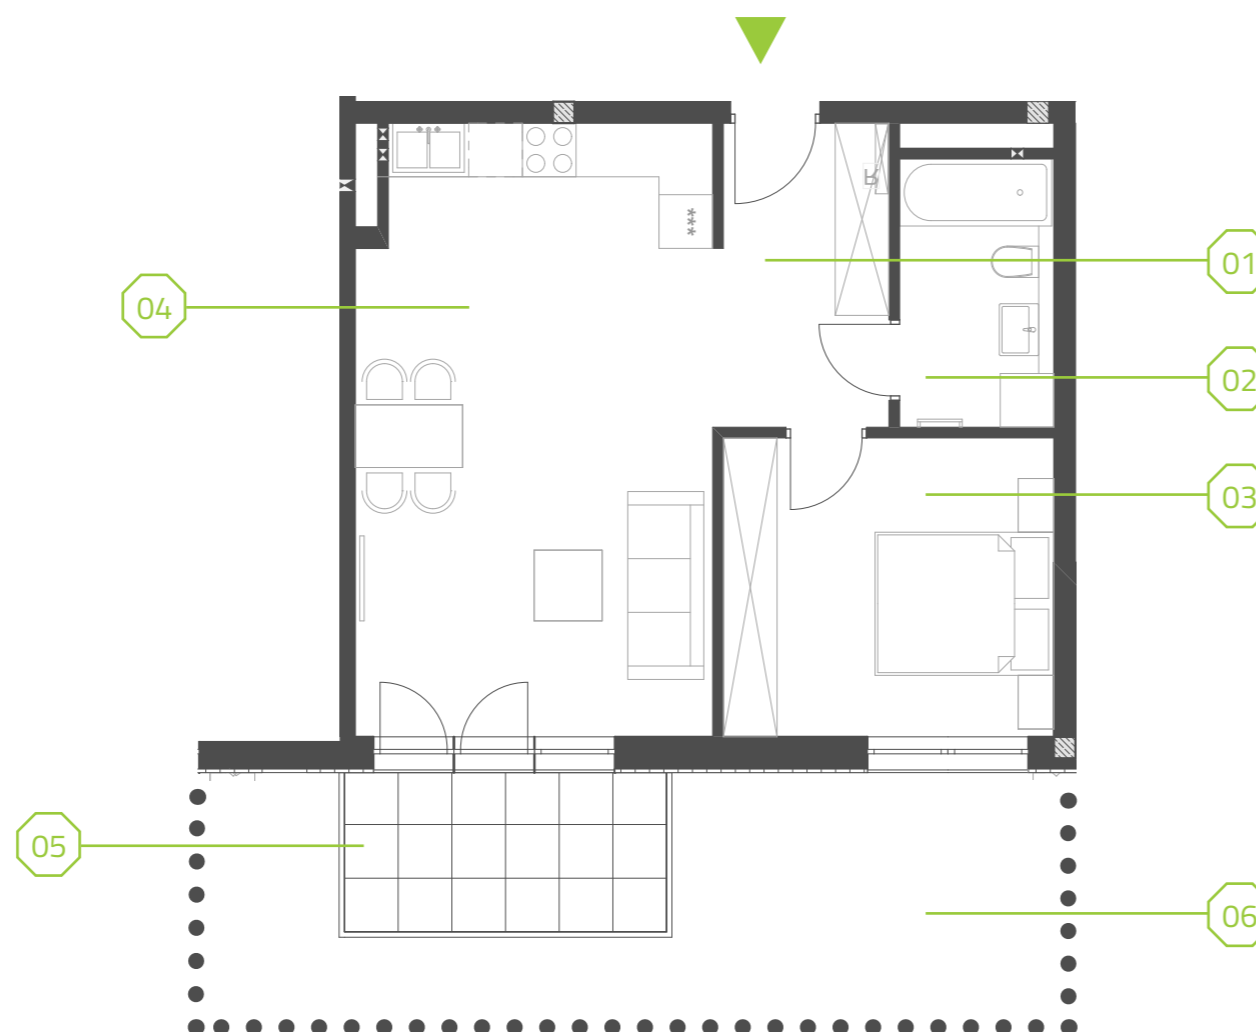

PARK BAŻANTÓW

RZUT MIESZKANIA | 50.48 m²

B.1.4

| | |
|------------------|----------------------------|
| Etap: | 1 |
| Piętro: | 0 |
| Liczba pokoi: | 2 |
| Nr mieszkania: | B.1.4 |
| Pow. mieszkania: | 50.48 m² |

| | |
|------------------|----------------------|
| 01 hol | 6.44 m ² |
| 02 łazienka | 5.08 m ² |
| 03 pokój | 12.29 m ² |
| 04 salon + aneks | 26.67 m ² |
| 05 taras | 6.84 m ² |
| 06 ogród | 17.00 m ² |