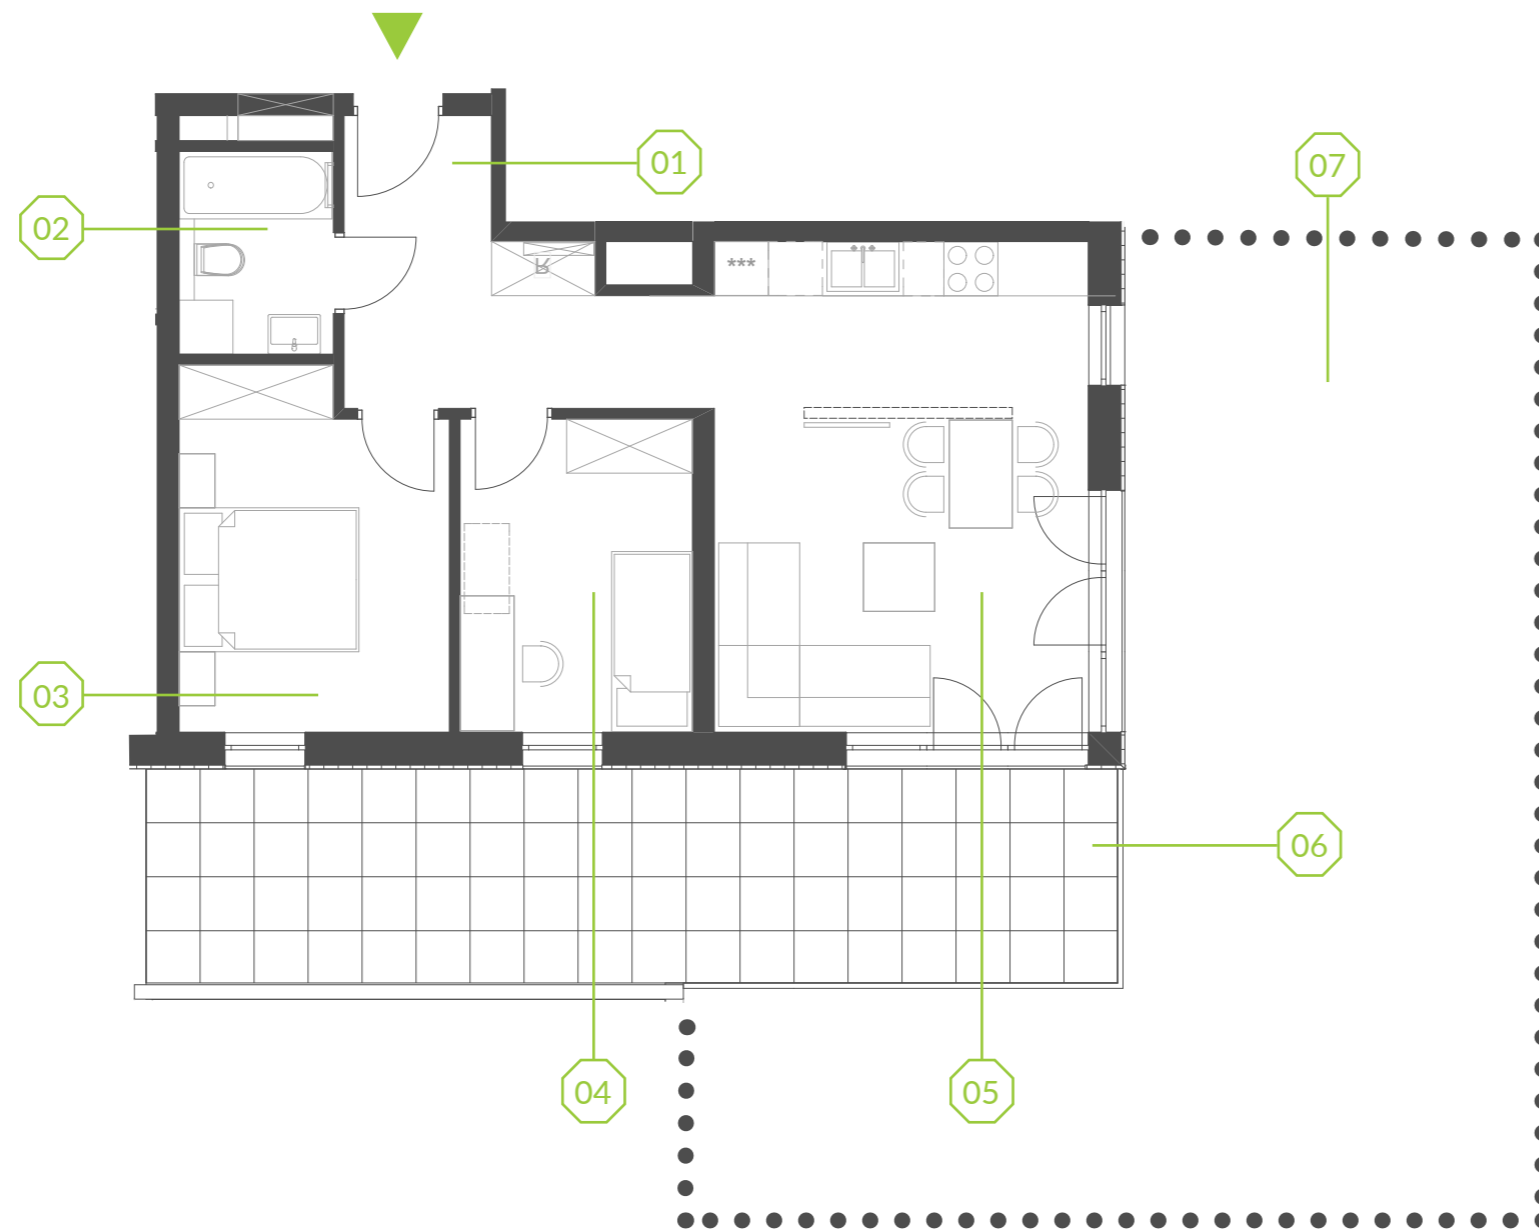

PARK BAŻANTÓW

RZUT MIESZKANIA | 57.15 m²

B.1.6

Etap:	1
Piętro:	0
Liczba pokoi:	3
Nr mieszkania:	B.1.6
Pow. mieszkania:	57.15 m²

01 hol	7.32 m ²
02 łazienka	3.77 m ²
03 pokój	11.40 m ²
04 pokój	8.91 m ²
05 salon + aneks	25.75 m ²
06 taras	26.42 m ²
07 ogród	57.00 m ²