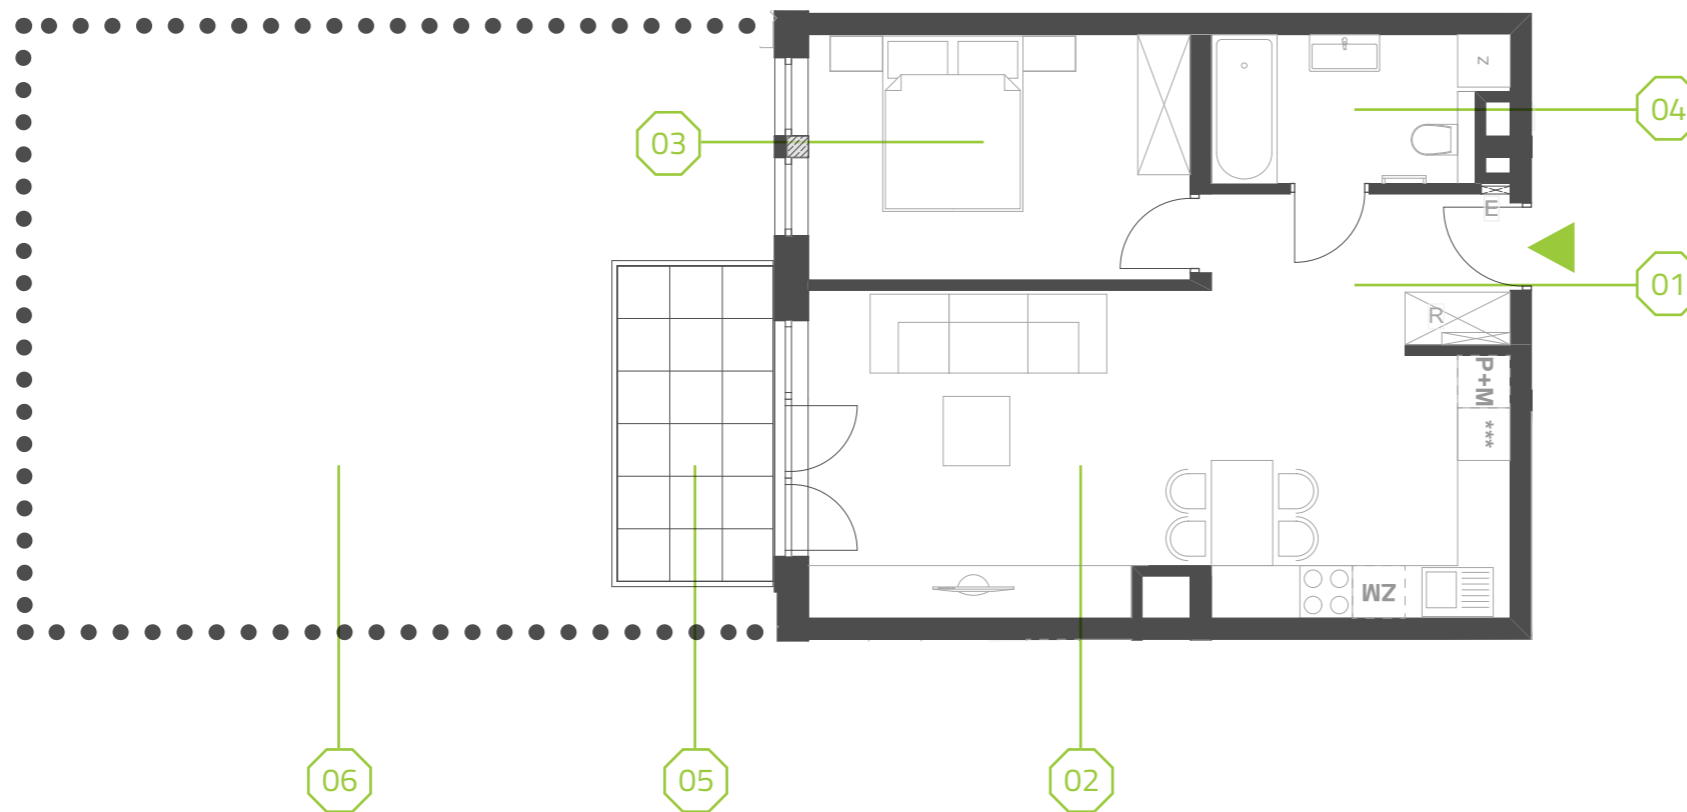

PARK BAŻANTÓW

RZUT MIESZKANIA | 50.05 m²

C.0.3

PARK BAŻANTÓW

Etap:	2
Piętro:	0
Liczba pokoi:	2
Nr mieszkania:	C.0.3
Pow. mieszkania:	50.05 m²

01 hol	4.42 m ²
02 salon + aneks	28.28 m ²
03 pokój	12.07 m ²
04 łazienka	5.28 m ²
05 taras	6.84 m ²
06 ogród	53.44 m ²