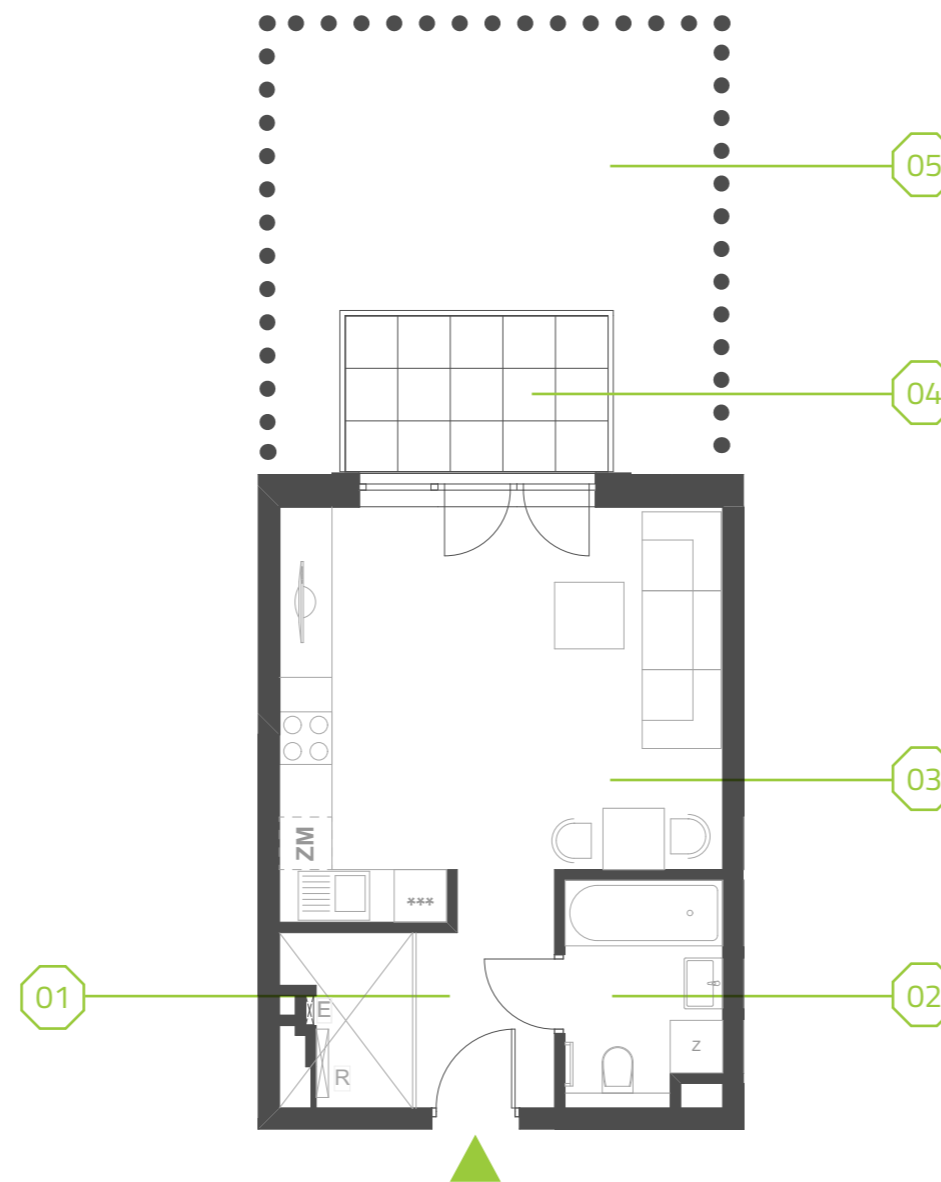

PARK BAŻANTÓW

RZUT MIESZKANIA | 32.62 m²

C.0.5

PARK BAŻANTÓW

Etap:	2
Piętro:	0
Liczba pokoi:	1
Nr mieszkania:	C.0.5
Pow. mieszkania:	32.62 m²

01 hol	6.37 m ²
02 łazienka	4.35 m ²
03 salon + aneks	21.90 m ²
04 taras	5.74 m ²
05 ogród	15.47 m ²