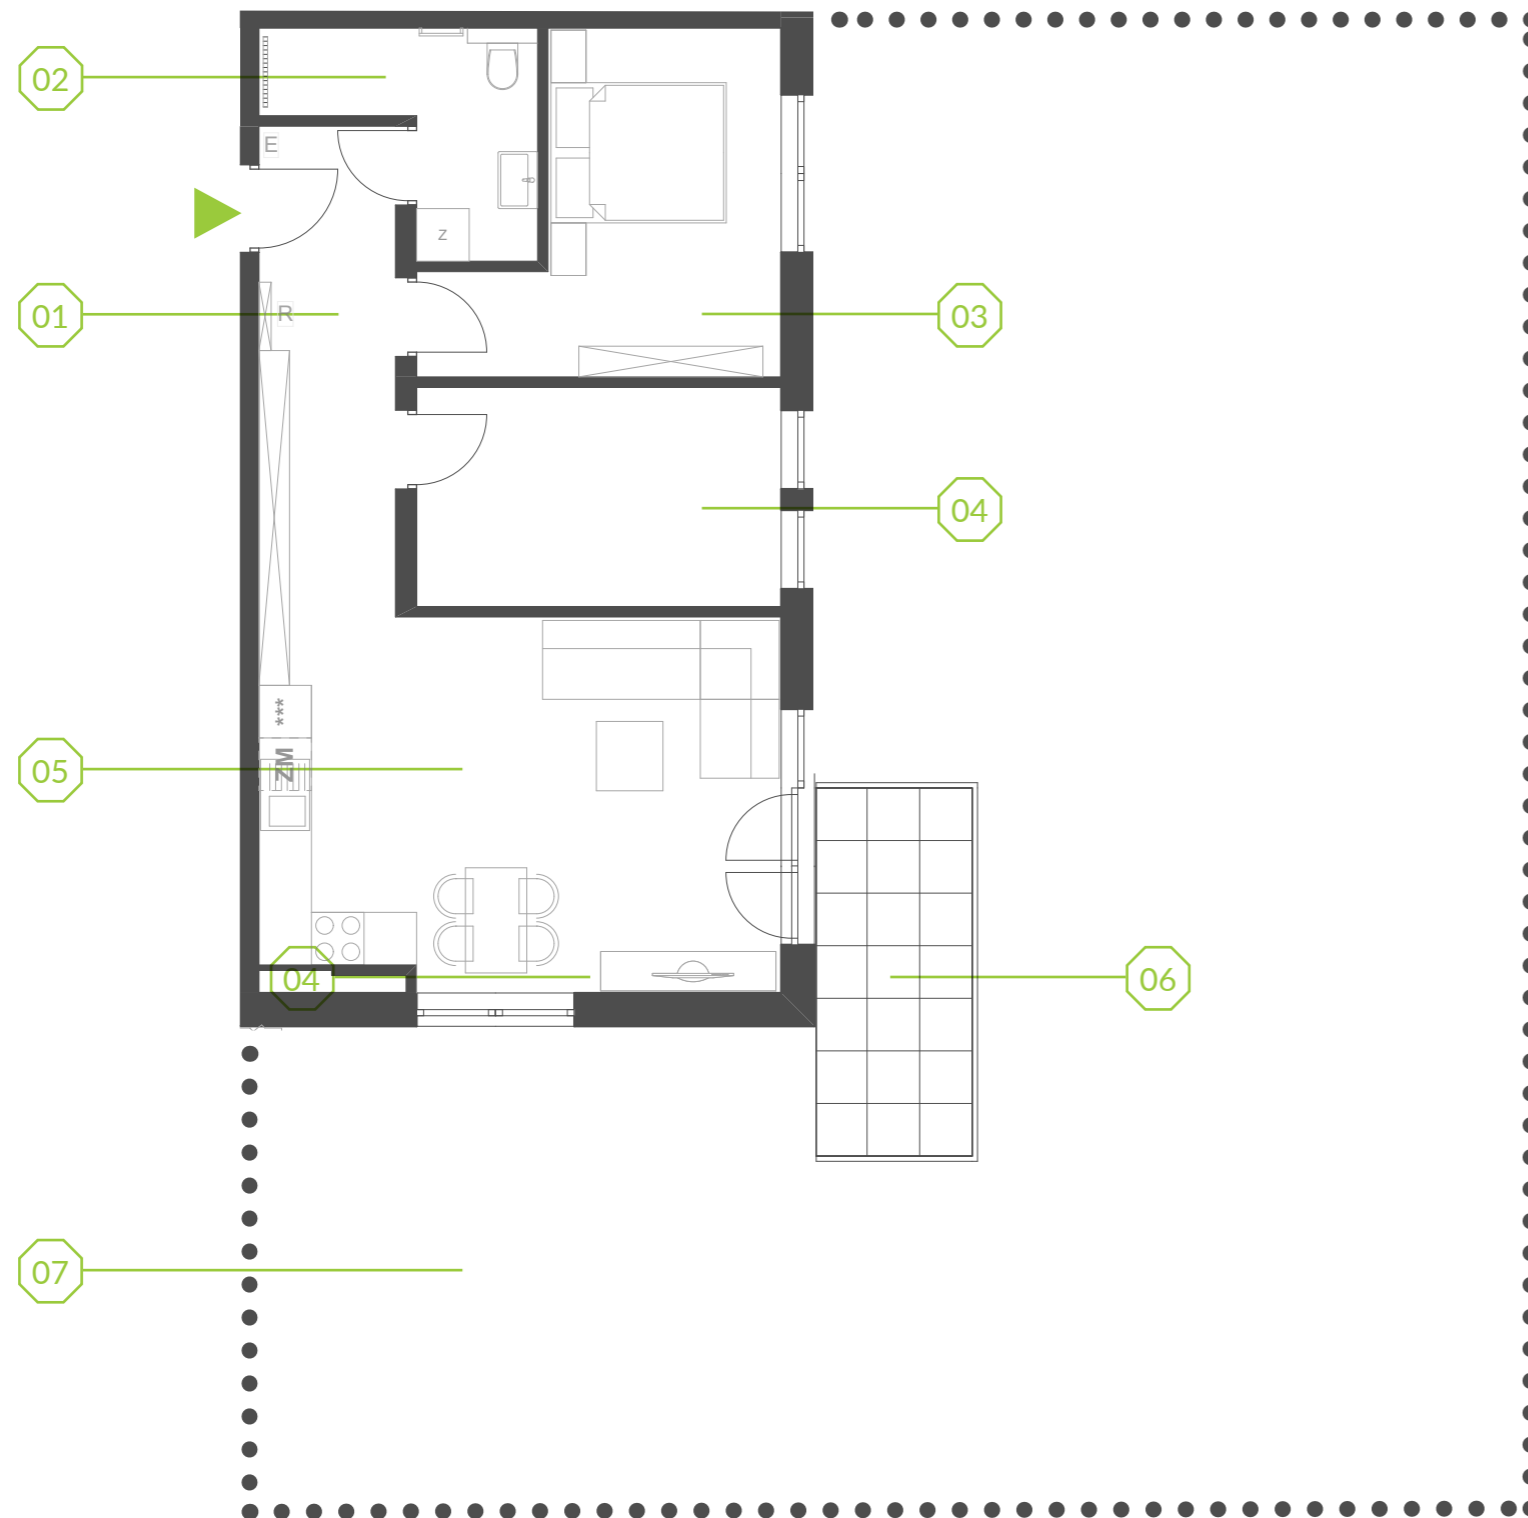

PARK BAŻANTÓW

RZUT MIESZKANIA | 61.22 m²

C.0.7

PARK BAŻANTÓW

Etap:	2
Piętro:	0
Liczba pokoi:	2
Nr mieszkania:	C.0.7
Pow. mieszkania:	61.22 m²

01 hol	8.59 m ²
02 łazienka	5.35 m ²
03 pokój	12.22 m ²
04 pokój	10.27 m ²
05 salon + aneks	24.79 m ²
06 taras	7.95 m ²
07 ogród	168.07 m ²