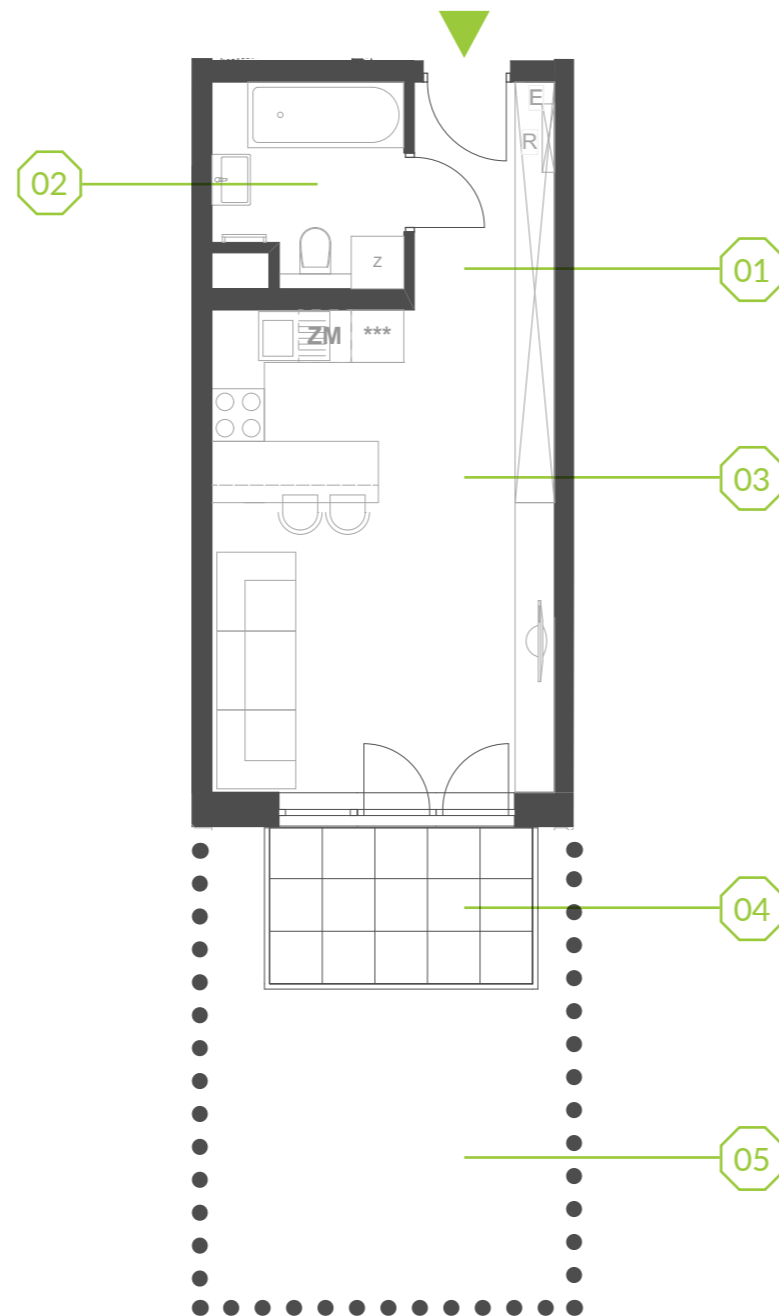

# PARK BAŻANTÓW

RZUT MIESZKANIA | 30.17 m<sup>2</sup>

## C.0.8

PARK BAŻANTÓW

Etap:	2
Piętro:	0
Liczba pokoi:	1
Nr mieszkania:	C.0.8
Pow. mieszkania:	<b>30.17 m<sup>2</sup></b>

01 hol	4.09 m <sup>2</sup>
02 łazienka	4.72 m <sup>2</sup>
03 salon + aneks	21.36 m <sup>2</sup>
04 taras	5.74 m <sup>2</sup>
05 ogród	17.46 m <sup>2</sup>