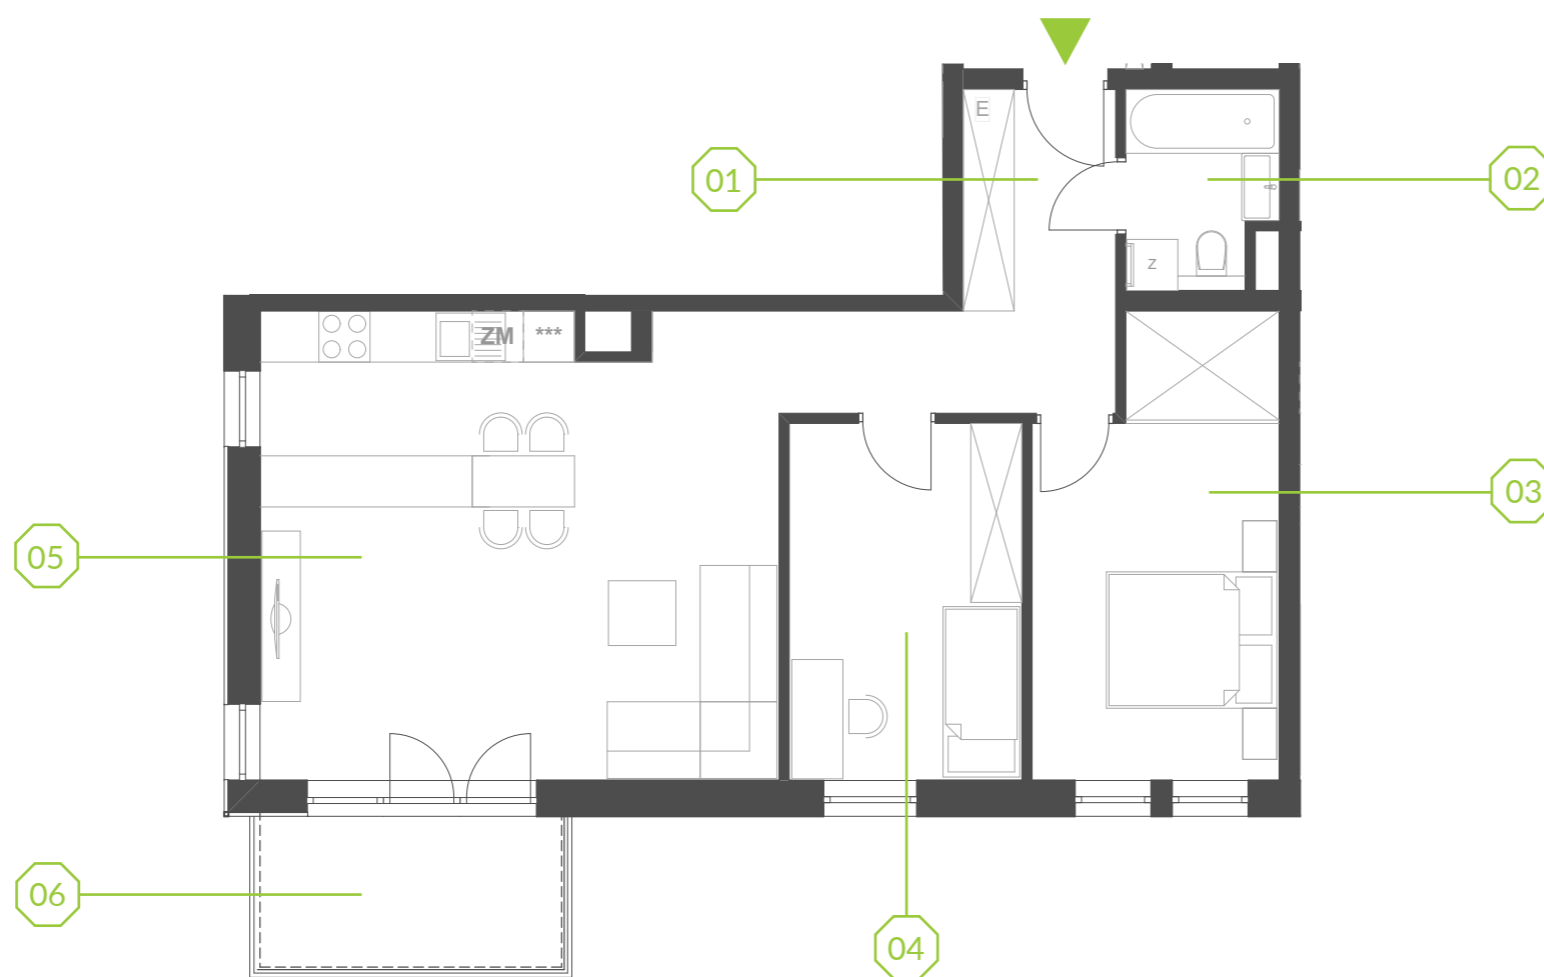

PARK BAŻANTÓW

RZUT MIESZKANIA | 71.51 m²

C.1.2

Etap:	2
Piętro:	1
Liczba pokoi:	3
Nr mieszkania:	C.1.2
Pow. mieszkania:	71.51 m²

01 hol	9.24 m ²
02 łazienka	3.84 m ²
03 pokój	14.36 m ²
04 pokój	11.30 m ²
05 salon + aneks	32.77 m ²
06 balkon	6.48 m ²