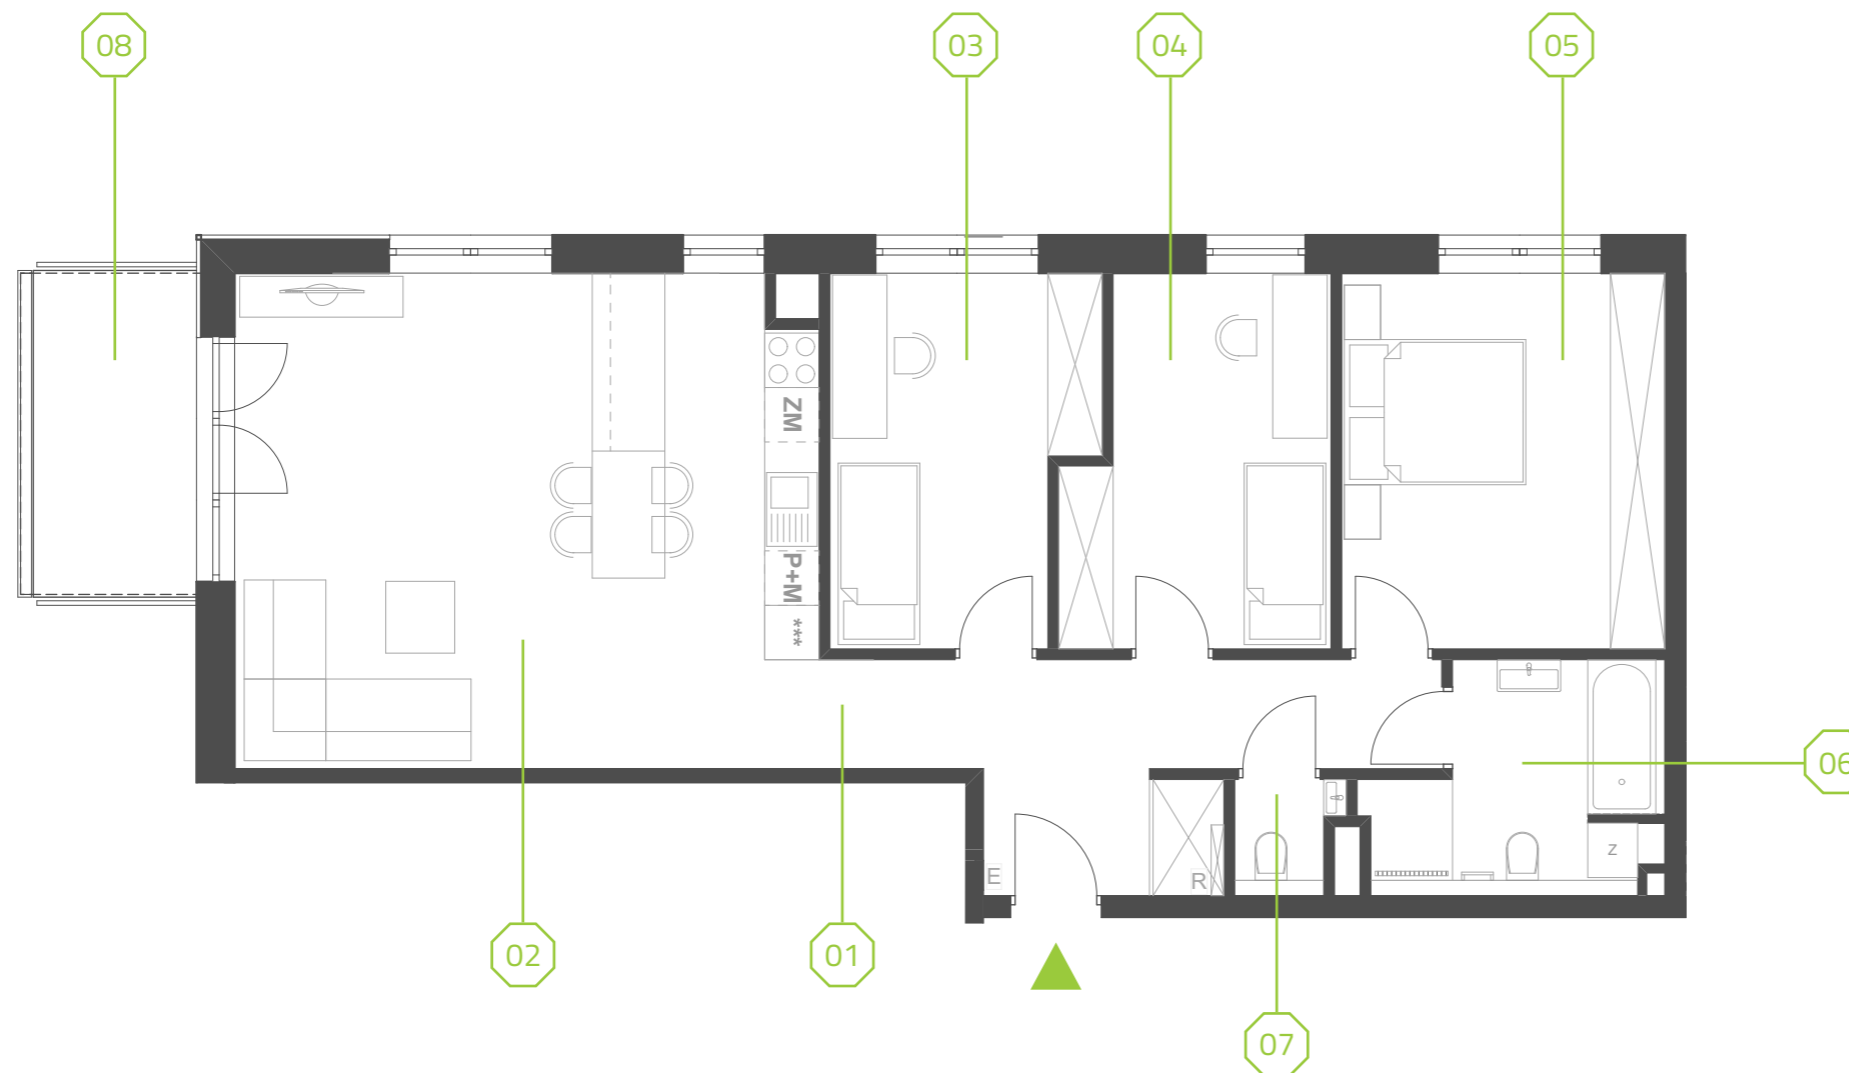

# PARK BAŻANTÓW

RZUT MIESZKANIA | 91.06 m<sup>2</sup>

## PARK BAŻANTÓW

Etap:	2
Piętro:	1
Liczba pokoi:	4
Nr mieszkania:	C.1.4
Pow. mieszkania:	<b>91.06 m<sup>2</sup></b>

01 hol	11.65 m <sup>2</sup>
02 salon + aneks	34.55 m <sup>2</sup>
03 pokój	11.00 m <sup>2</sup>
04 pokój	11.00 m <sup>2</sup>
05 pokój	14.59 m <sup>2</sup>
06 łazienka	6.97 m <sup>2</sup>
07 wc	1.30 m <sup>2</sup>
08 balkon	6.48 m <sup>2</sup>