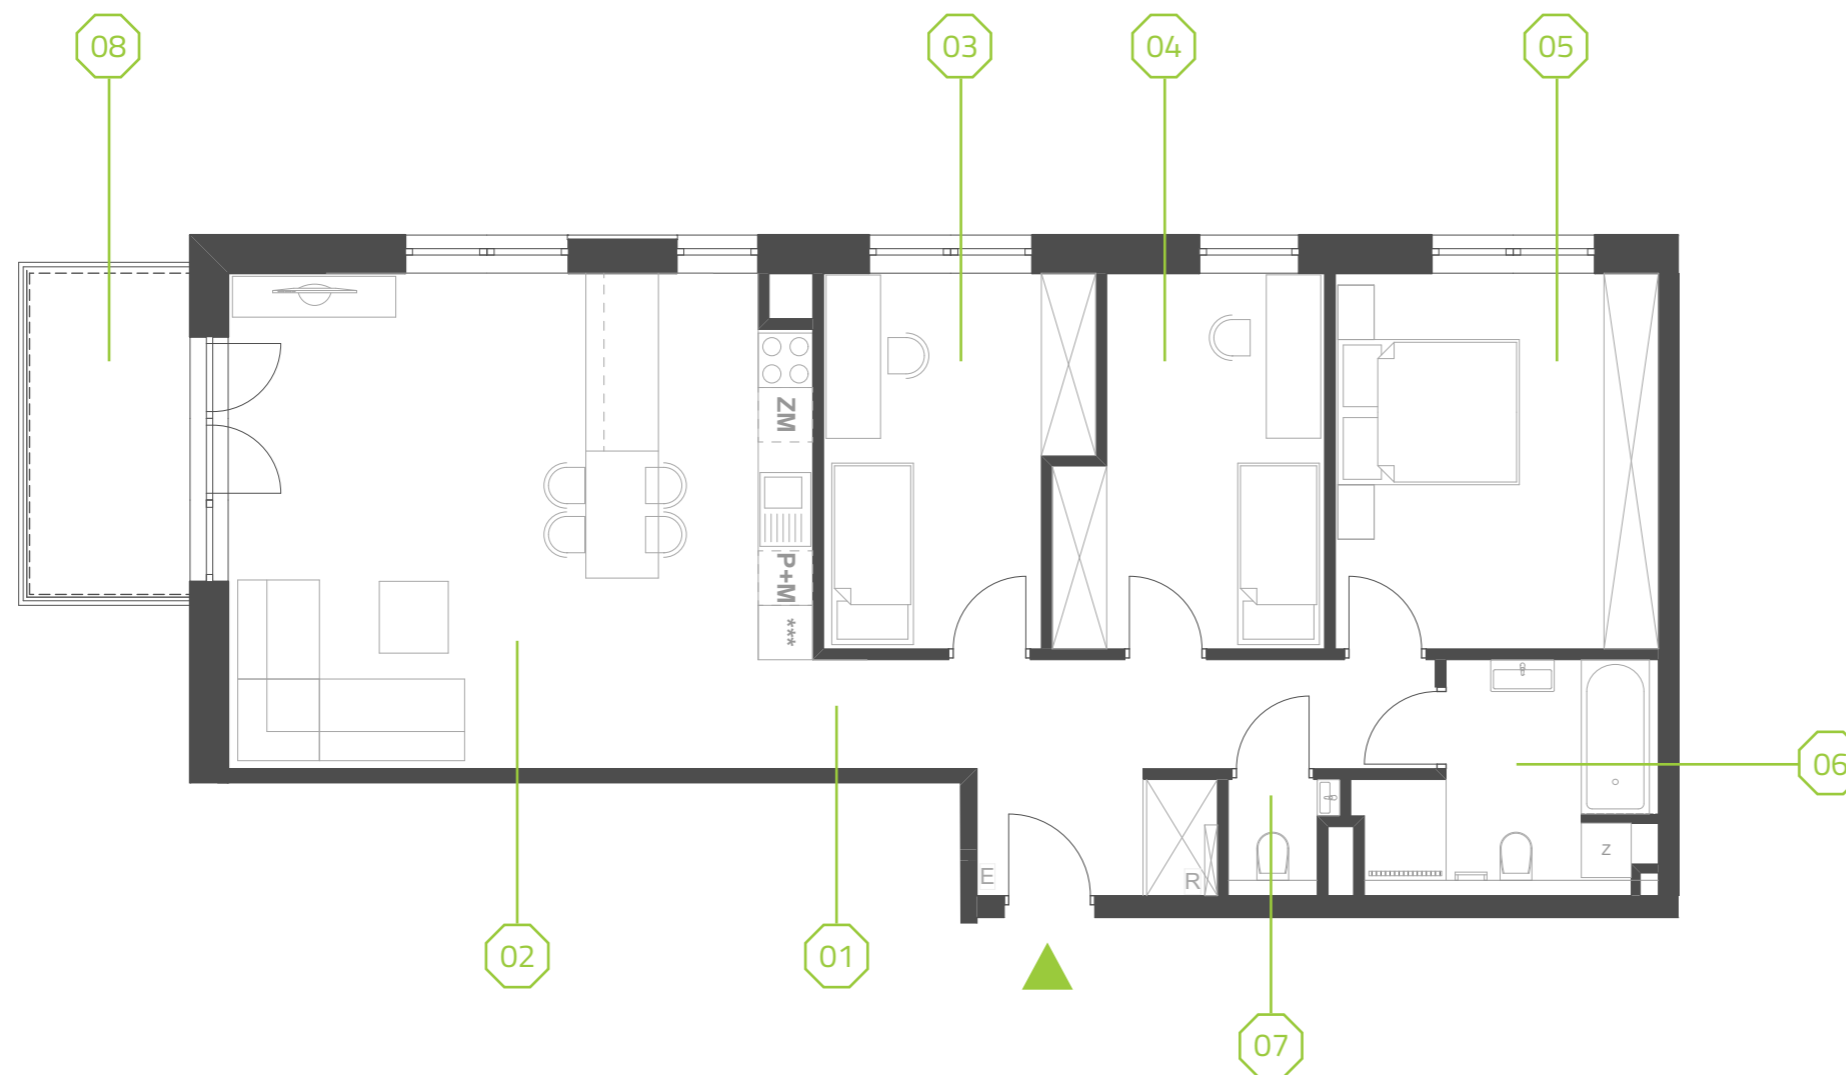

# PARK BAŻANTÓW

RZUT MIESZKANIA | 91.06 m<sup>2</sup>

## C.2.4

Etap:	2
Piętro:	2
Liczba pokoi:	4
Nr mieszkania:	C.2.4
Pow. mieszkania:	<b>91.06 m<sup>2</sup></b>

01 hol	11.65 m <sup>2</sup>
02 salon + aneks	34.55 m <sup>2</sup>
03 pokój	11.00 m <sup>2</sup>
04 pokój	11.00 m <sup>2</sup>
05 pokój	14.59 m <sup>2</sup>
06 łazienka	6.97 m <sup>2</sup>
07 wc	1.30 m <sup>2</sup>
08 balkon	6.48 m <sup>2</sup>