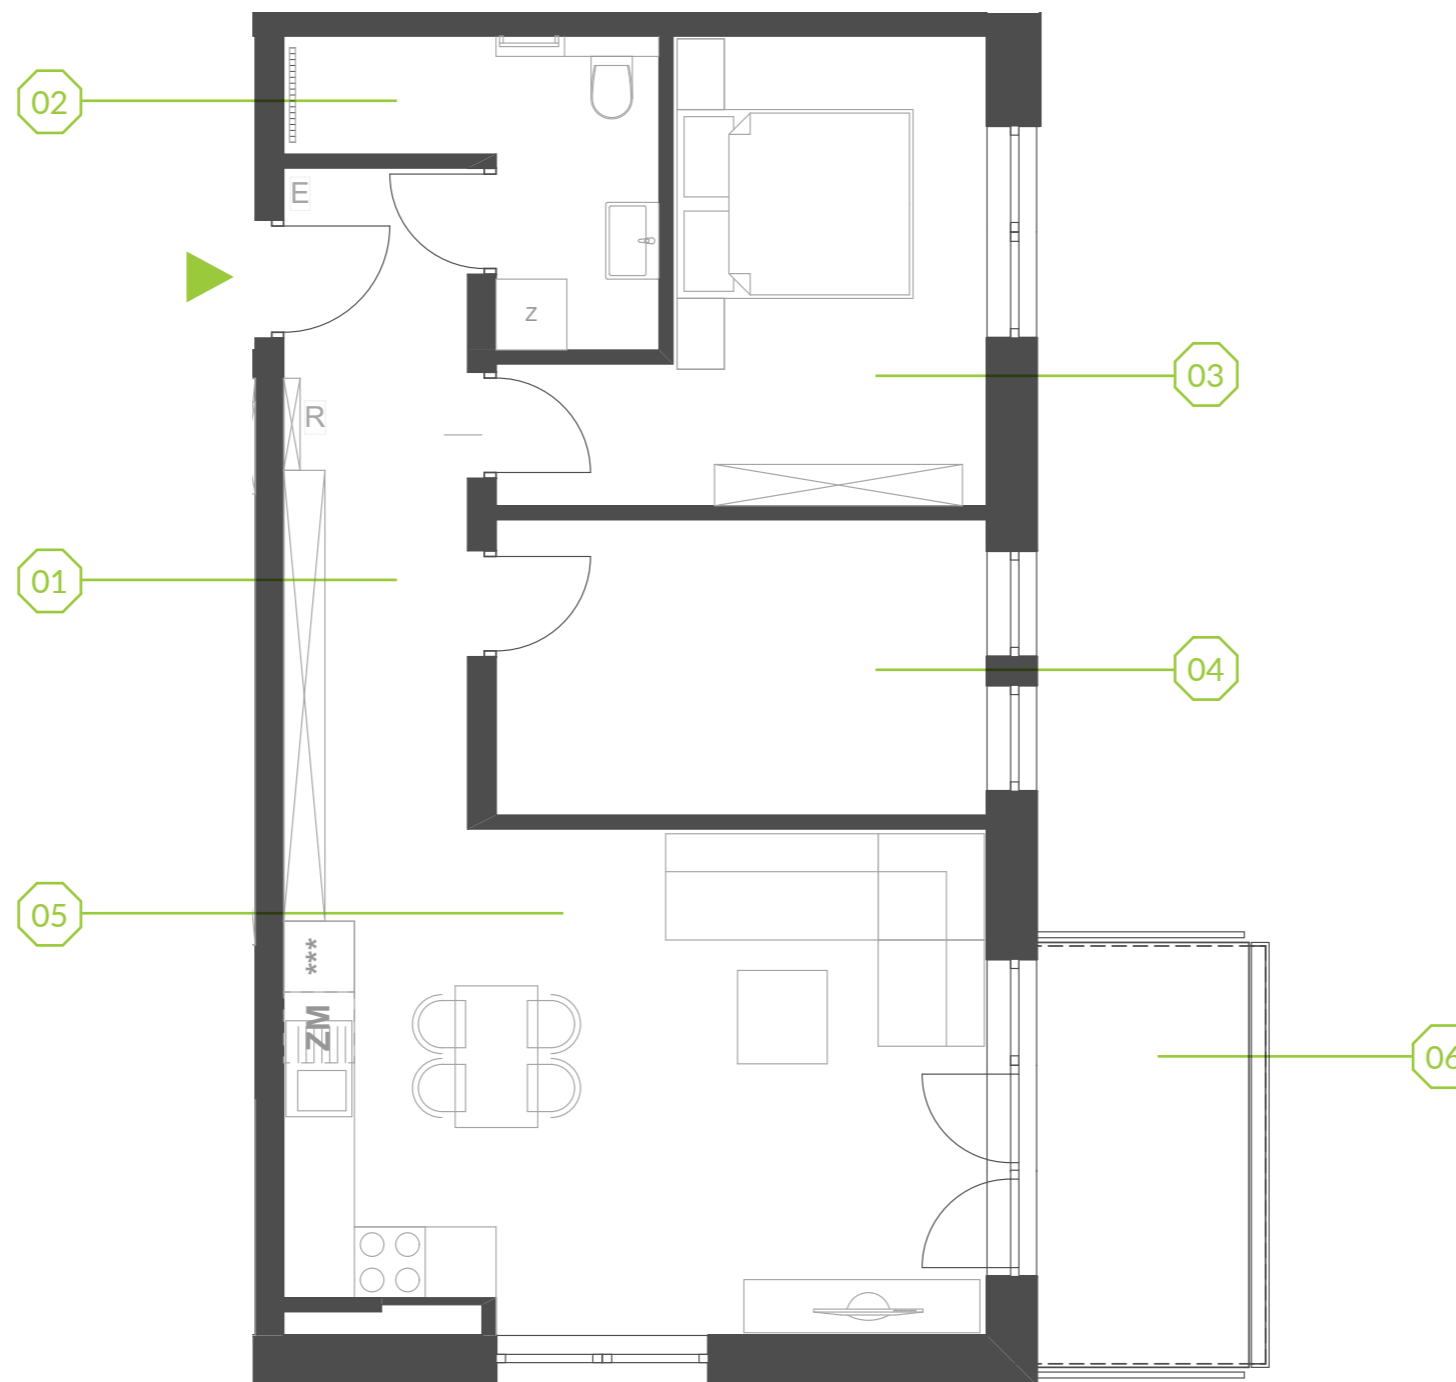

PARK BAŻANTÓW

RZUT MIESZKANIA | 61.22 m²

C.2.7

PARK BAŻANTÓW

Etap:	2
Piętro:	2
Liczba pokoi:	3
Nr mieszkania:	C.2.7
Pow. mieszkania:	61.22 m²

01 hol	8.59 m ²
02 łazienka	5.35 m ²
03 pokój	12.22 m ²
04 pokój	10.27 m ²
05 salon + aneks	24.79 m ²
06 balkon	6.48 m ²