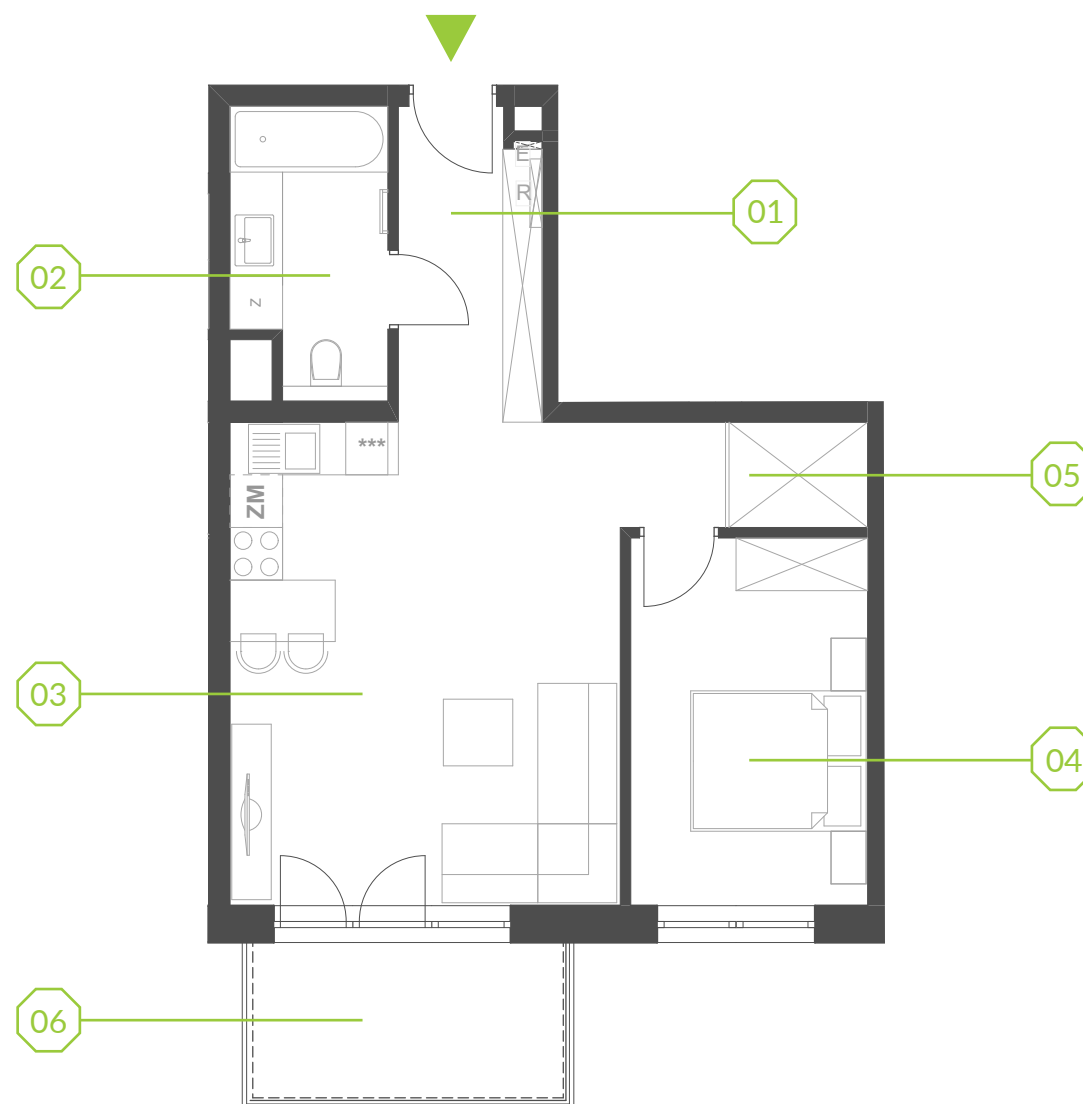

PARK BAŻANTÓW

RZUT MIESZKANIA | 49.87 m²

C.3.1

PARK BAŻANTÓW

Etap:	2
Piętro:	3
Liczba pokoi:	2
Nr mieszkania:	C.3.1
Pow. mieszkania:	49.87 m²

01 hol	5.59 m ²
02 łazienka	5.45 m ²
03 salon + aneks	25.75 m ²
04 pokój	11.18 m ²
05 garderoba	1.90 m ²
06 balkon	6.48 m ²