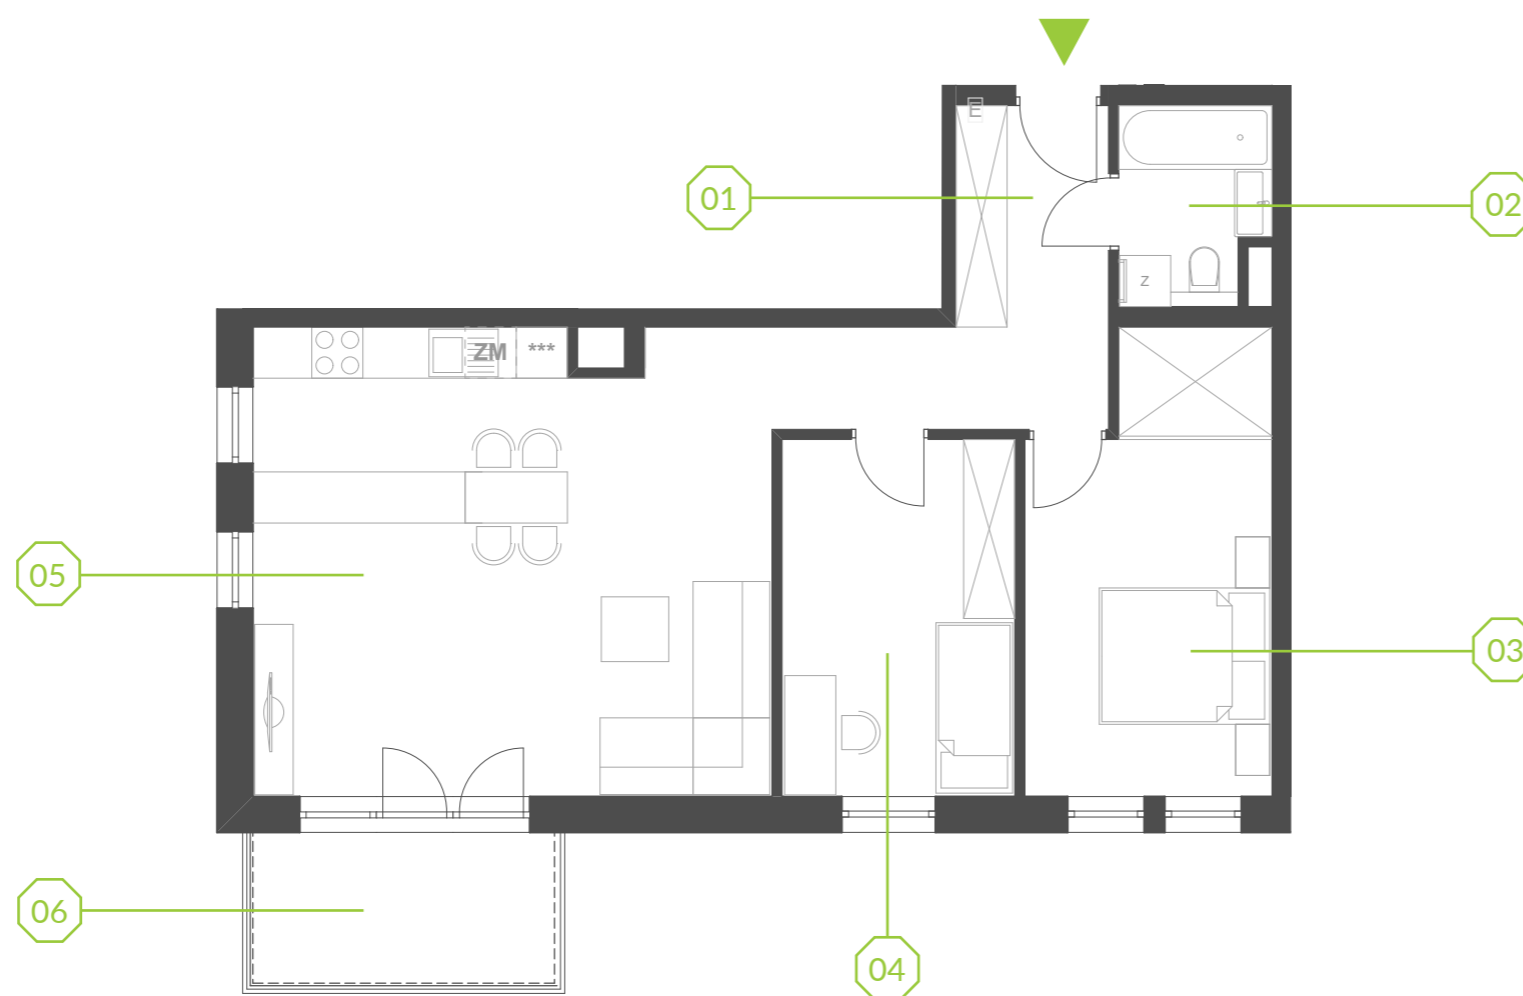

PARK BAŻANTÓW

RZUT MIESZKANIA | 71.51 m²

C.3.2

PARK BAŻANTÓW

Etap:	2
Piętro:	3
Liczba pokoi:	3
Nr mieszkania:	C.3.2
Pow. mieszkania:	71.51 m²

01 hol	9.24 m ²
02 łazienka	3.84 m ²
03 pokój	14.36 m ²
04 pokój	11.30 m ²
05 salon + aneks	32.77 m ²
06 balkon	6.48 m ²