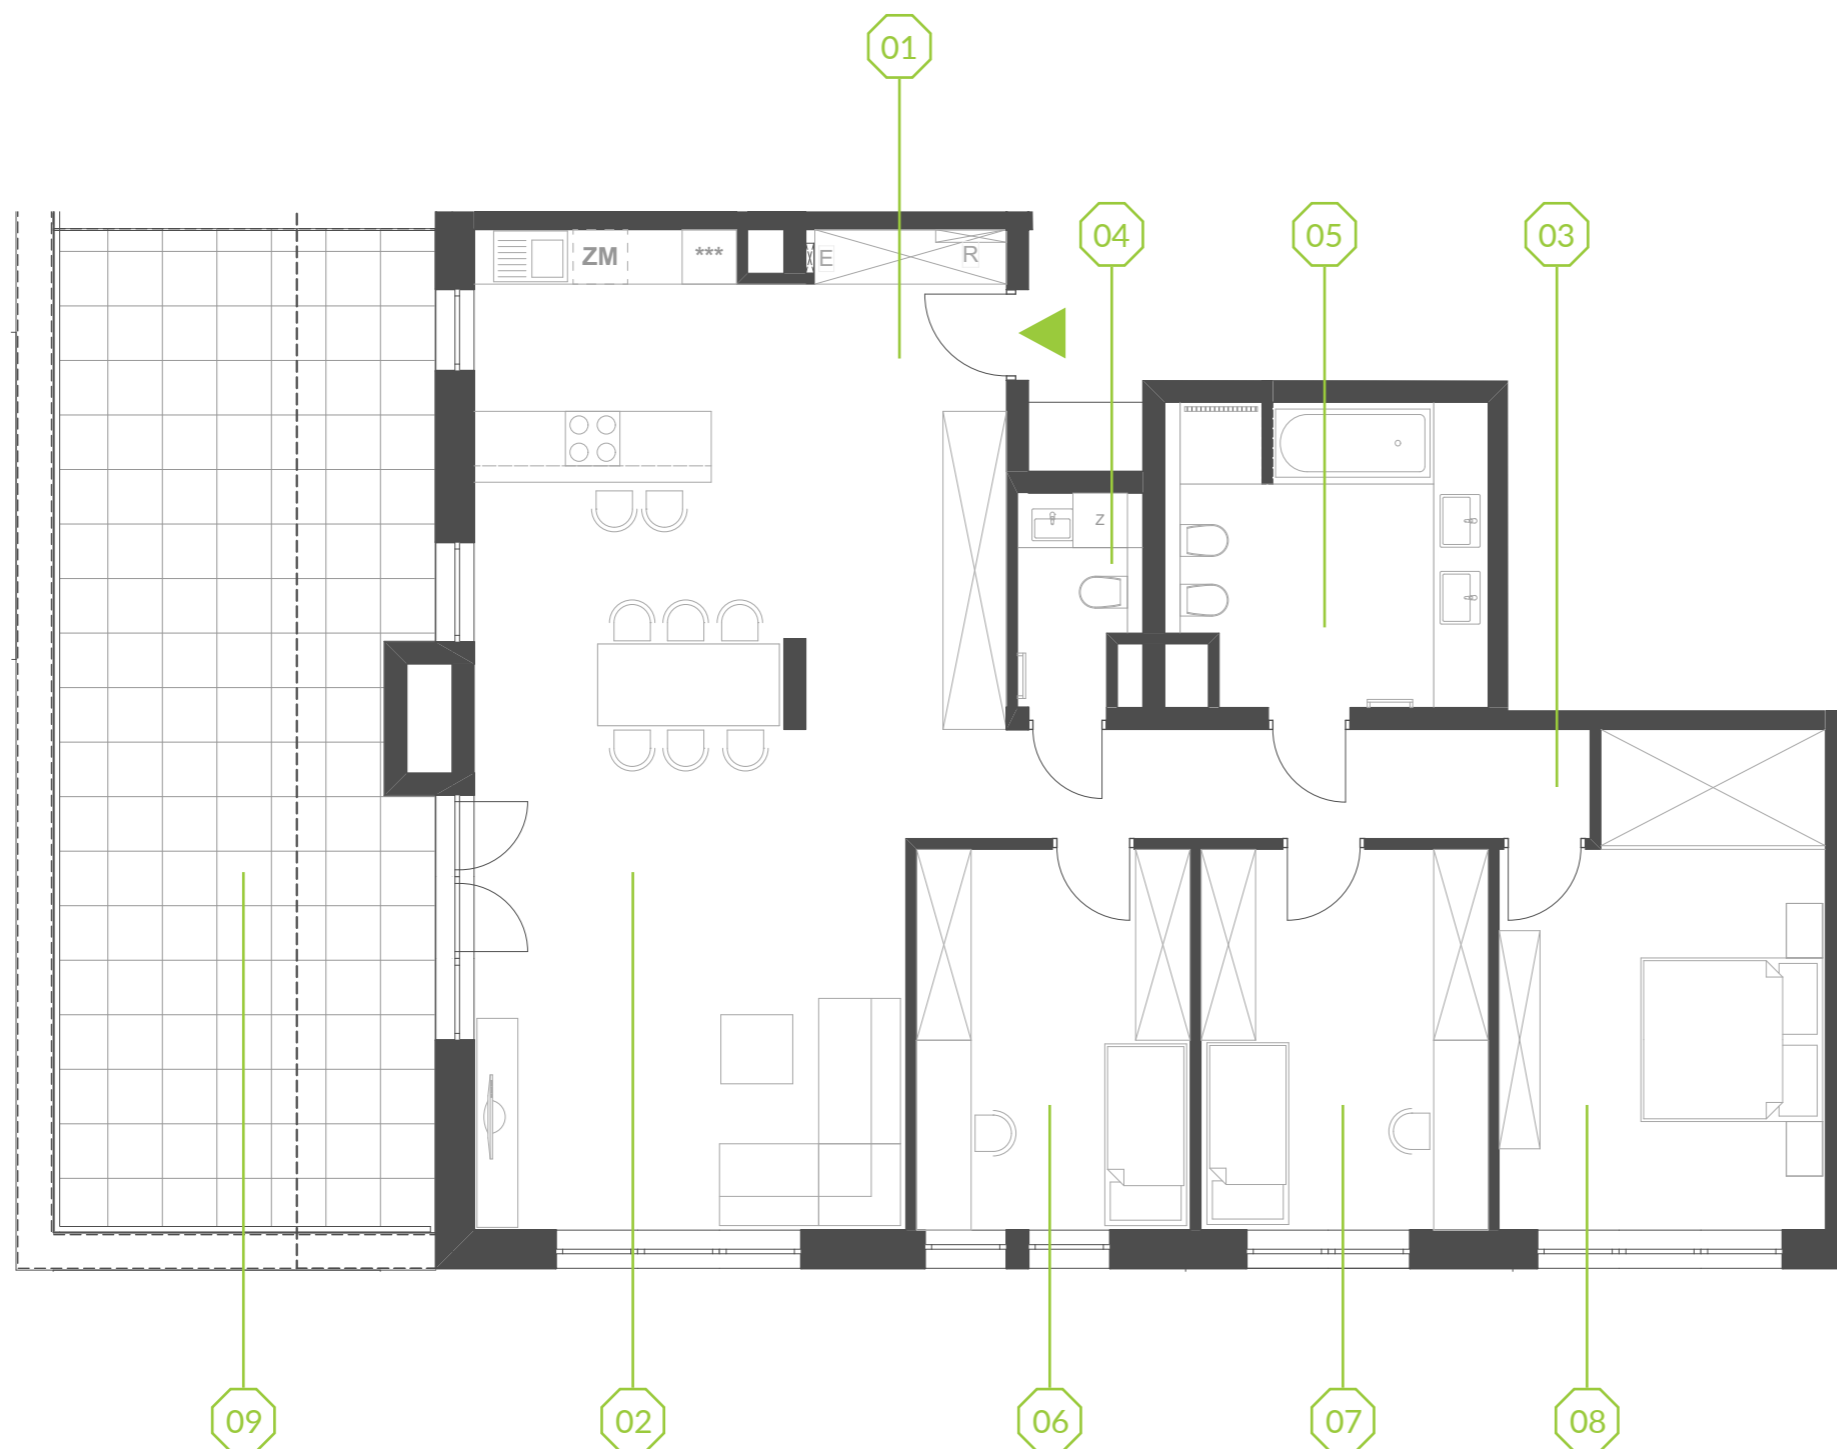

# PARK BAŻANTÓW

RZUT MIESZKANIA | 124.37 m<sup>2</sup>

## PARK BAŻANTÓW

Etap:	2
Piętro:	4
Liczba pokoi:	4
Nr mieszkania:	C.4.1
Pow. mieszkania:	<b>124.37 m<sup>2</sup></b>

01 hol	4.31 m <sup>2</sup>
02 salon + kuchnia	53.24 m <sup>2</sup>
03 hol	8.87 m <sup>2</sup>
04 wc	2.85 m <sup>2</sup>
05 łazienka	11.33 m <sup>2</sup>
06 pokój	12.61 m <sup>2</sup>
07 pokój	13.09 m <sup>2</sup>
08 pokój	18.07 m <sup>2</sup>
09 taras	45.50 m <sup>2</sup>