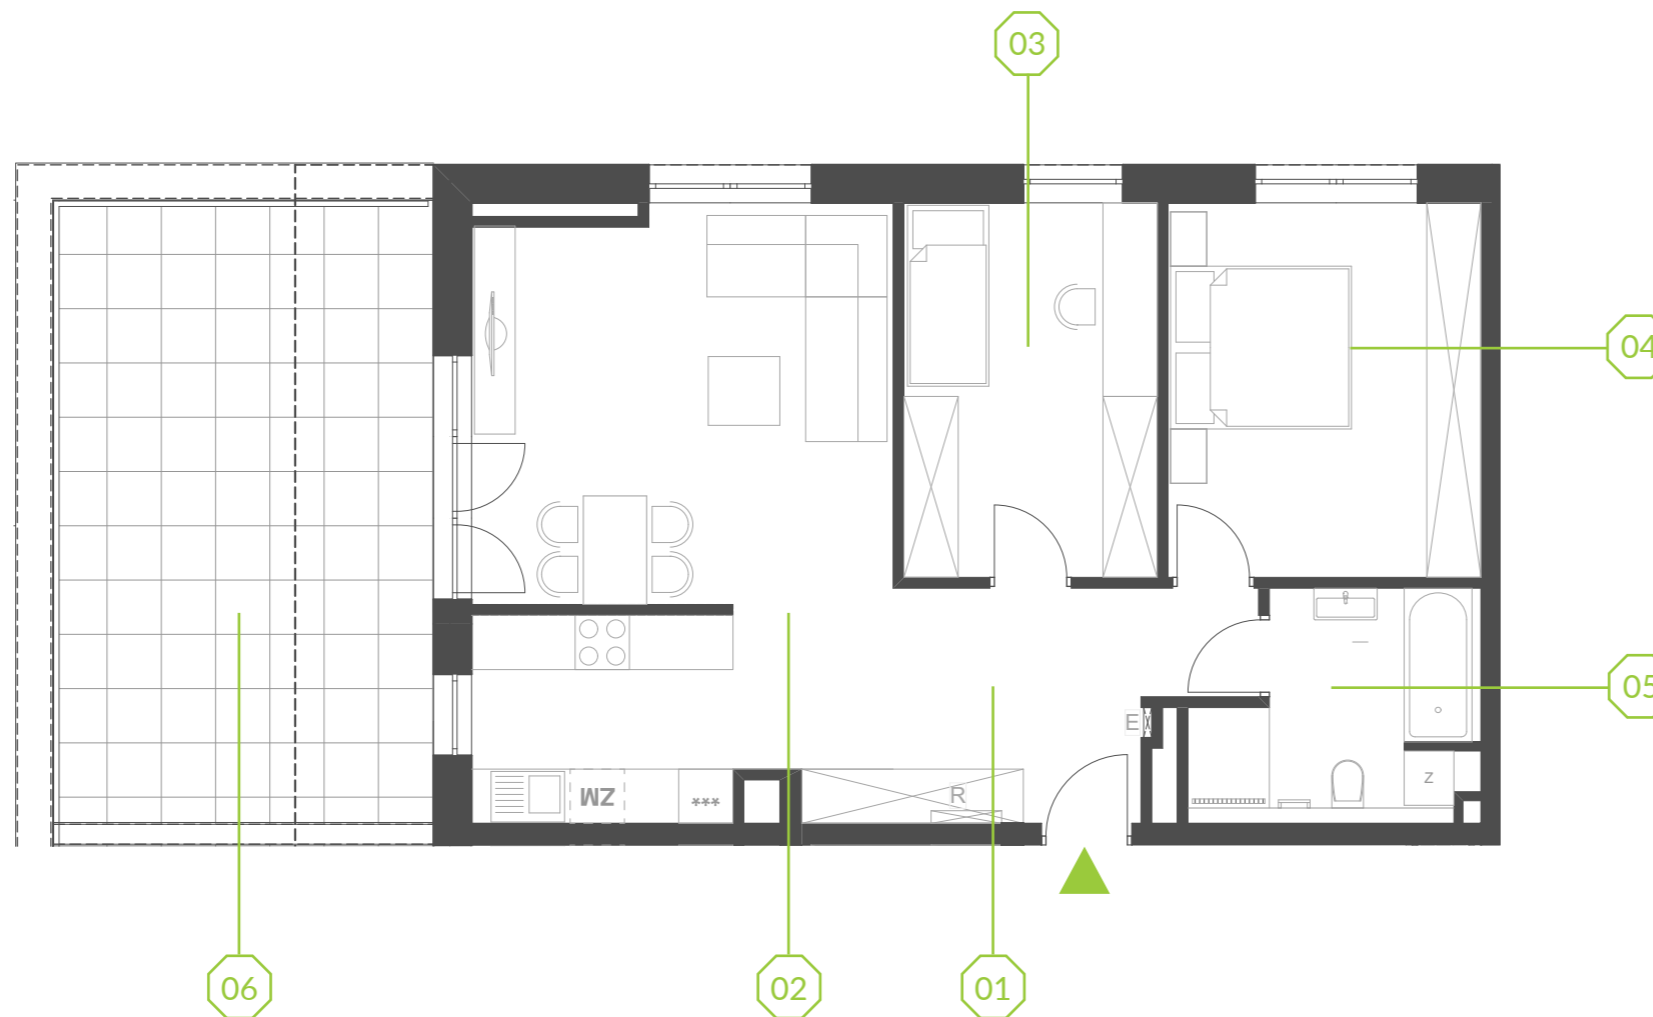

PARK BAŻANTÓW

RZUT MIESZKANIA | 71.83 m²

C.4.2

PARK BAŻANTÓW

Etap:	2
Piętro:	4
Liczba pokoi:	3
Nr mieszkania:	C.4.2
Pow. mieszkania:	71.83 m²

01 hol	8.55 m ²
02 salon + kuchnia	30.74 m ²
03 pokój	11.45 m ²
04 pokój	14.17 m ²
05 łazienka	6.91 m ²
06 taras	29.41 m ²