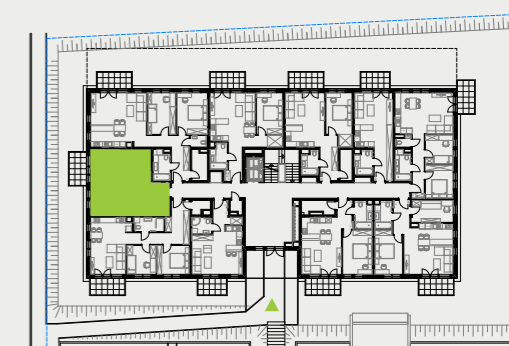

PARK BAŻANTÓW

RZUT MIESZKANIA | 47.86 m²

D.3

PARK BAŻANTÓW

Etap:	2
Piętro:	0
Liczba pokoi:	2
Nr mieszkania:	D.3
Pow. mieszkania:	47.86 m²

01 hol	5.23 m ²
02 łazienka	4.33 m ²
03 pokój	13.54 m ²
04 salon + aneks	24.76 m ²
05 taras	6.48 m ²
06 ogród	około 11.00 m ²