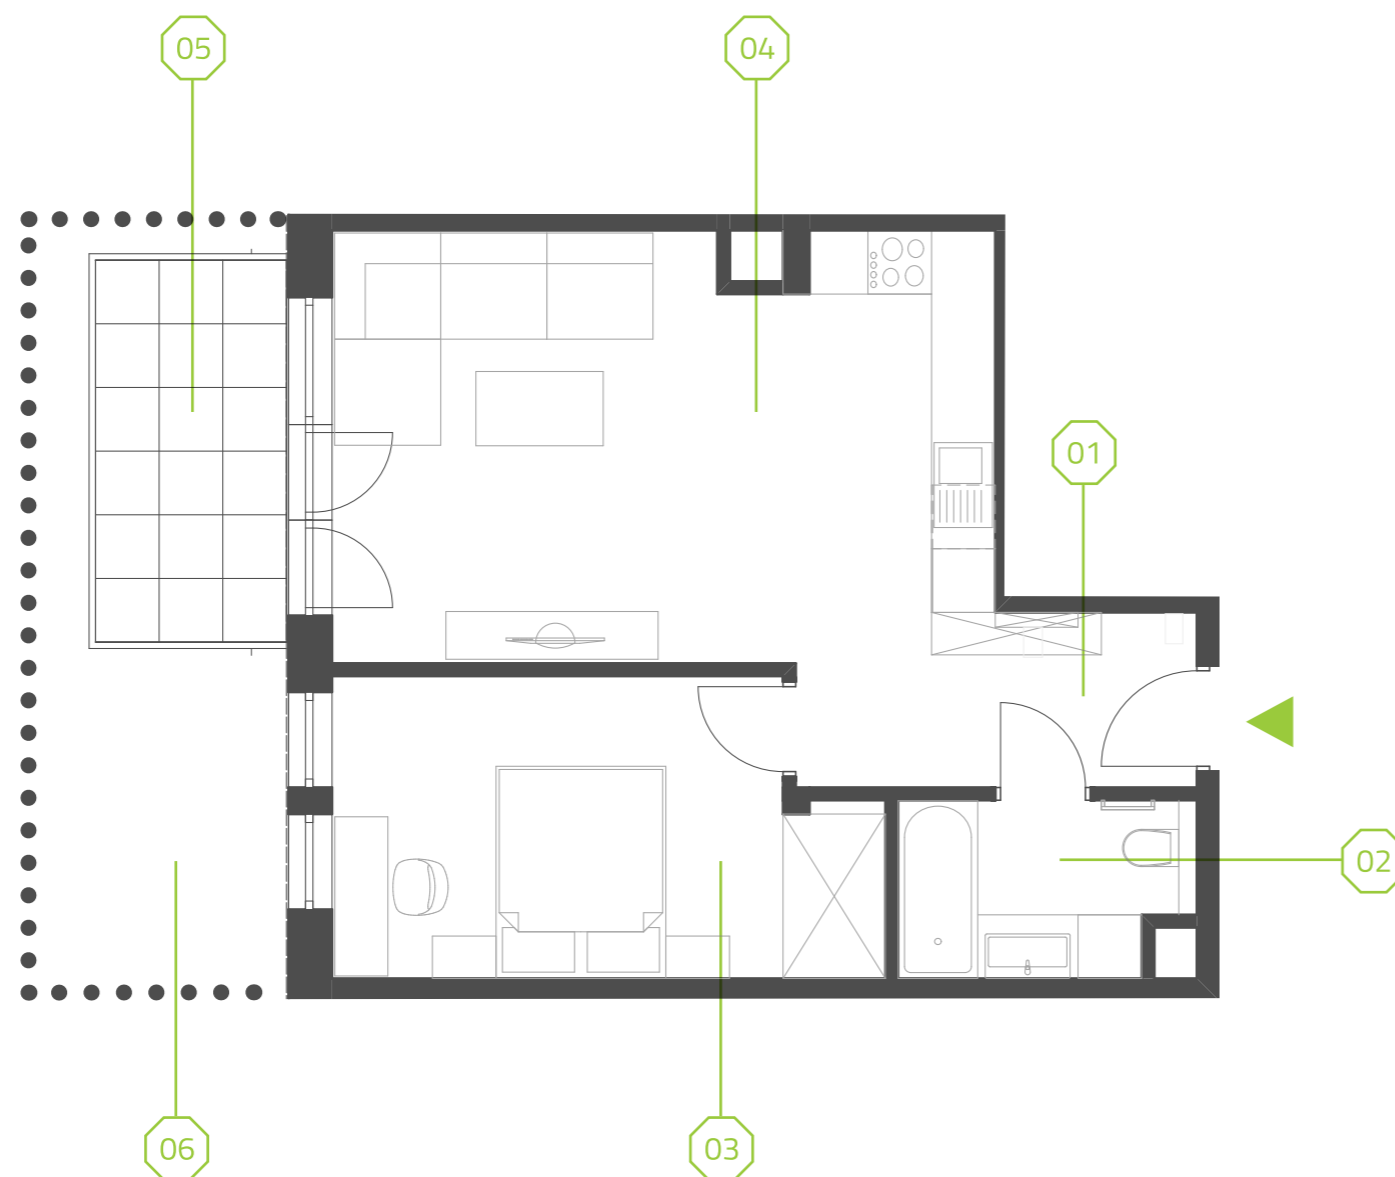

PARK BAŻANTÓW

RZUT MIESZKANIA | 47.86 m²

D.3

PARK BAŻANTÓW

Etap:	2
Piętro:	0
Liczba pokoi:	2
Nr mieszkania:	D.3
Pow. mieszkania:	47.86 m²

01 hol	5.23 m ²
02 łazienka	4.33 m ²
03 pokój	13.54 m ²
04 salon + aneks	24.76 m ²
05 taras	6.48 m ²
06 ogród	około 11.00 m ²