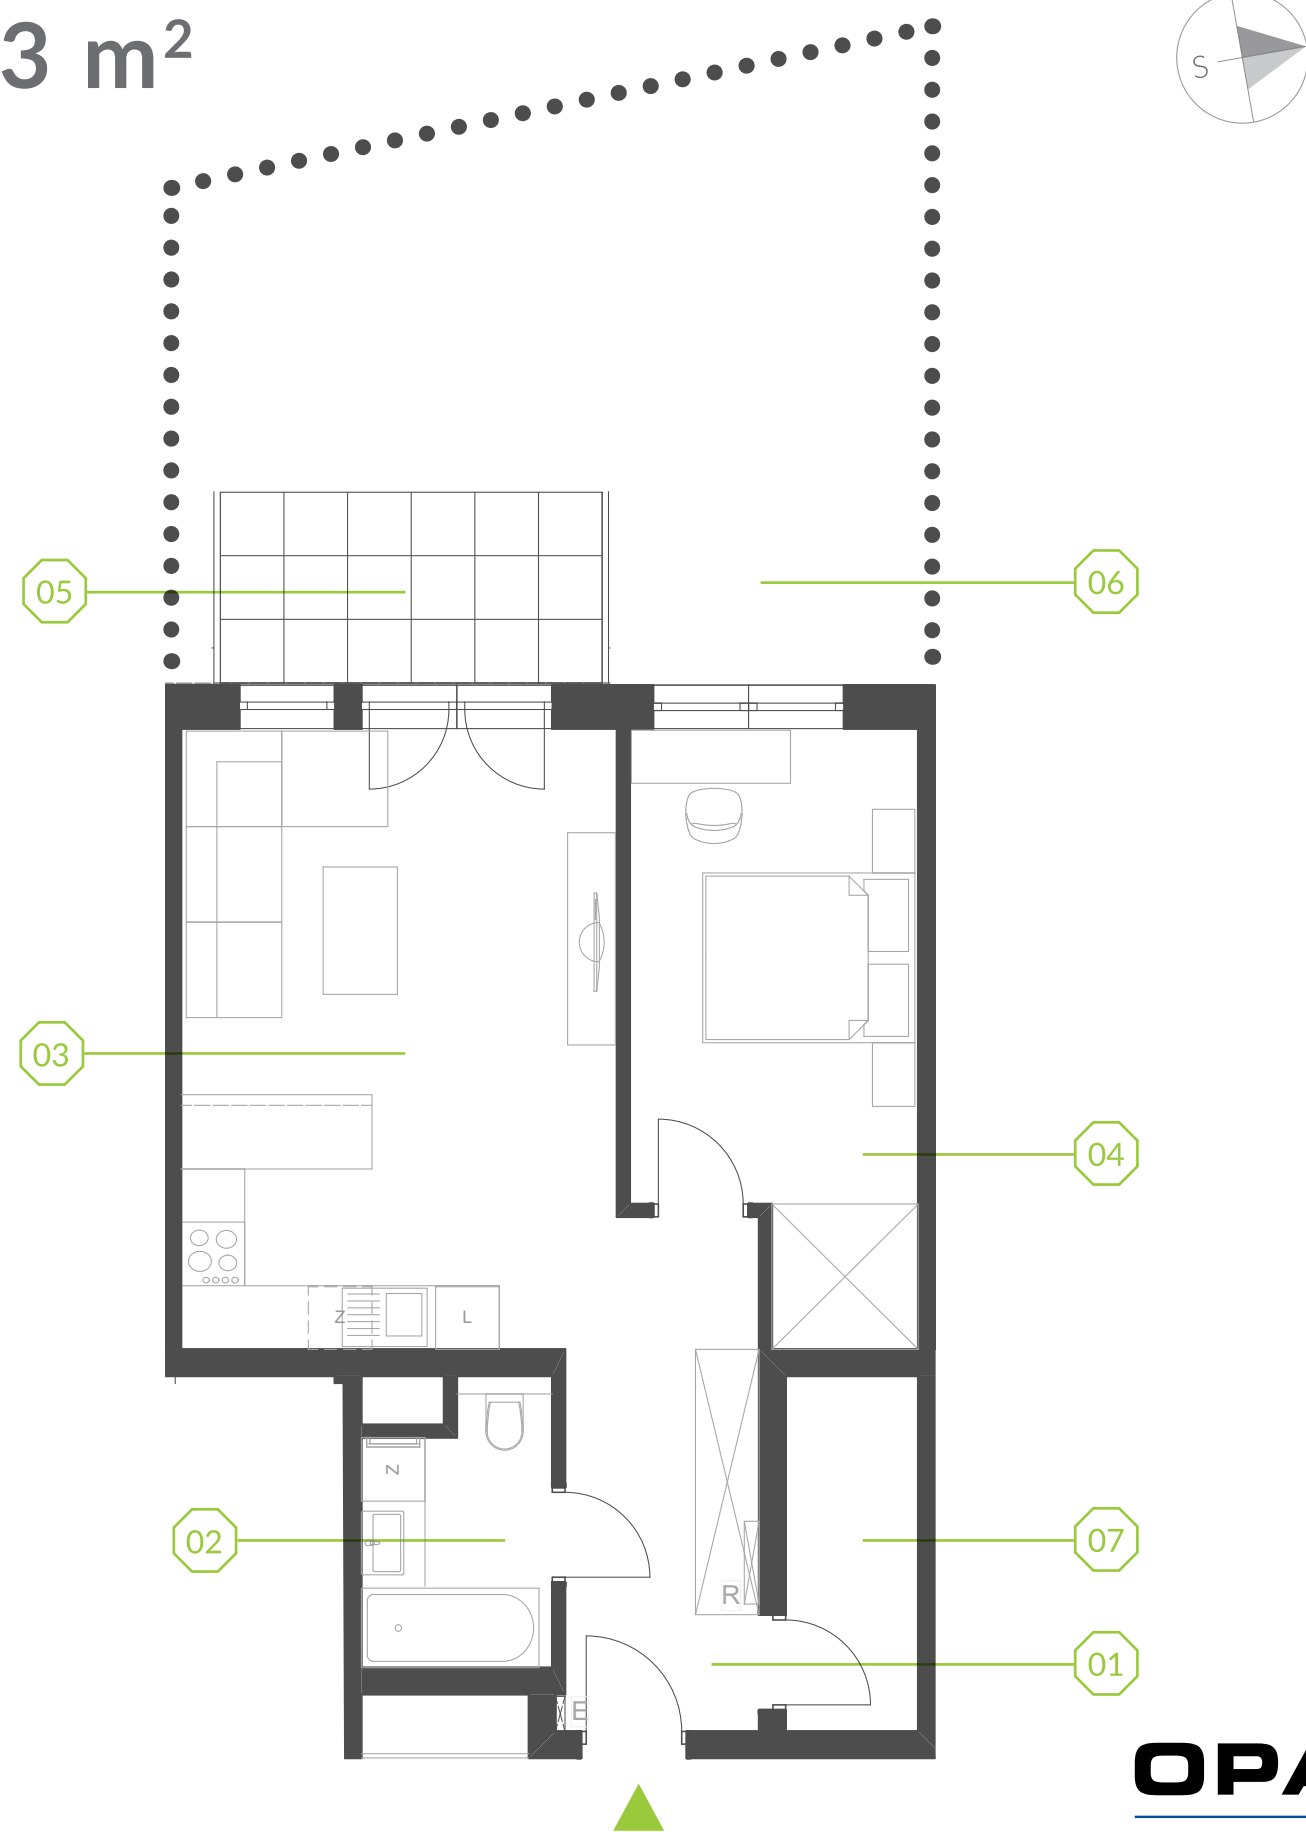

# PARK BAŻANTÓW

RZUT MIESZKANIA | 54.33 m<sup>2</sup>

## D.6

**OPAL**  
M A K S I M U M

PARK BAŻANTÓW

Etap:	2
Piętro:	0
Liczba pokoi:	2
Nr mieszkania:	D.6
Pow. mieszkania:	<b>54.33 m<sup>2</sup></b>

01 hol	8.13 m <sup>2</sup>
02 łazienka	4.34 m <sup>2</sup>
03 salon + aneks	23.85 m <sup>2</sup>
04 pokój	13.91 m <sup>2</sup>
05 taras	6.48 m <sup>2</sup>
06 ogród	około 41.00 m <sup>2</sup>
07 garderoba	4.10 m <sup>2</sup>