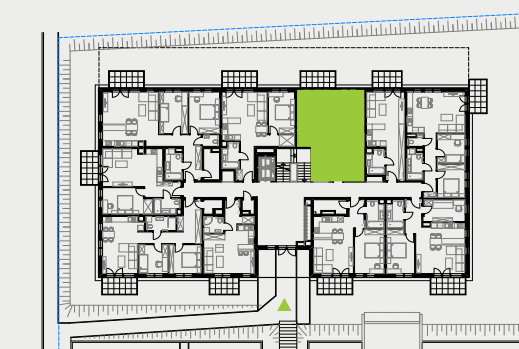

# PARK BAŻANTÓW

RZUT MIESZKANIA | 54.33 m<sup>2</sup>

## D.6

**OPAL**  
M A K S I M U M

PARK BAŻANTÓW

Etap:	2
Piętro:	0
Liczba pokoi:	2
Nr mieszkania:	D.6
Pow. mieszkania:	<b>54.33 m<sup>2</sup></b>

01 hol	8.13 m <sup>2</sup>
02 łazienka	4.34 m <sup>2</sup>
03 salon + aneks	23.85 m <sup>2</sup>
04 pokój	13.91 m <sup>2</sup>
05 taras	6.48 m <sup>2</sup>
06 ogród	około 41.00 m <sup>2</sup>
07 garderoba	4.10 m <sup>2</sup>