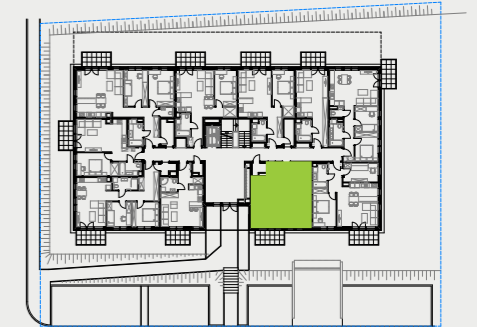

# PARK BAŻANTÓW

RZUT MIESZKANIA | 51.61 m<sup>2</sup>

## PARK BAŻANTÓW

Etap:	2
Piętro:	0
Liczba pokoi:	2
Nr mieszkania:	D.10
Pow. mieszkania:	<b>51.61 m<sup>2</sup></b>

01 hol	4.18 m <sup>2</sup>
02 łazienka	5.23 m <sup>2</sup>
03 pokój	14.57 m <sup>2</sup>
04 salon + aneks	25.32 m <sup>2</sup>
05 taras	6.48 m <sup>2</sup>
06 ogród	około 25.00 m <sup>2</sup>
07 garderoba	2.31 m <sup>2</sup>
08 komórka 5*	2.31 m <sup>2</sup>