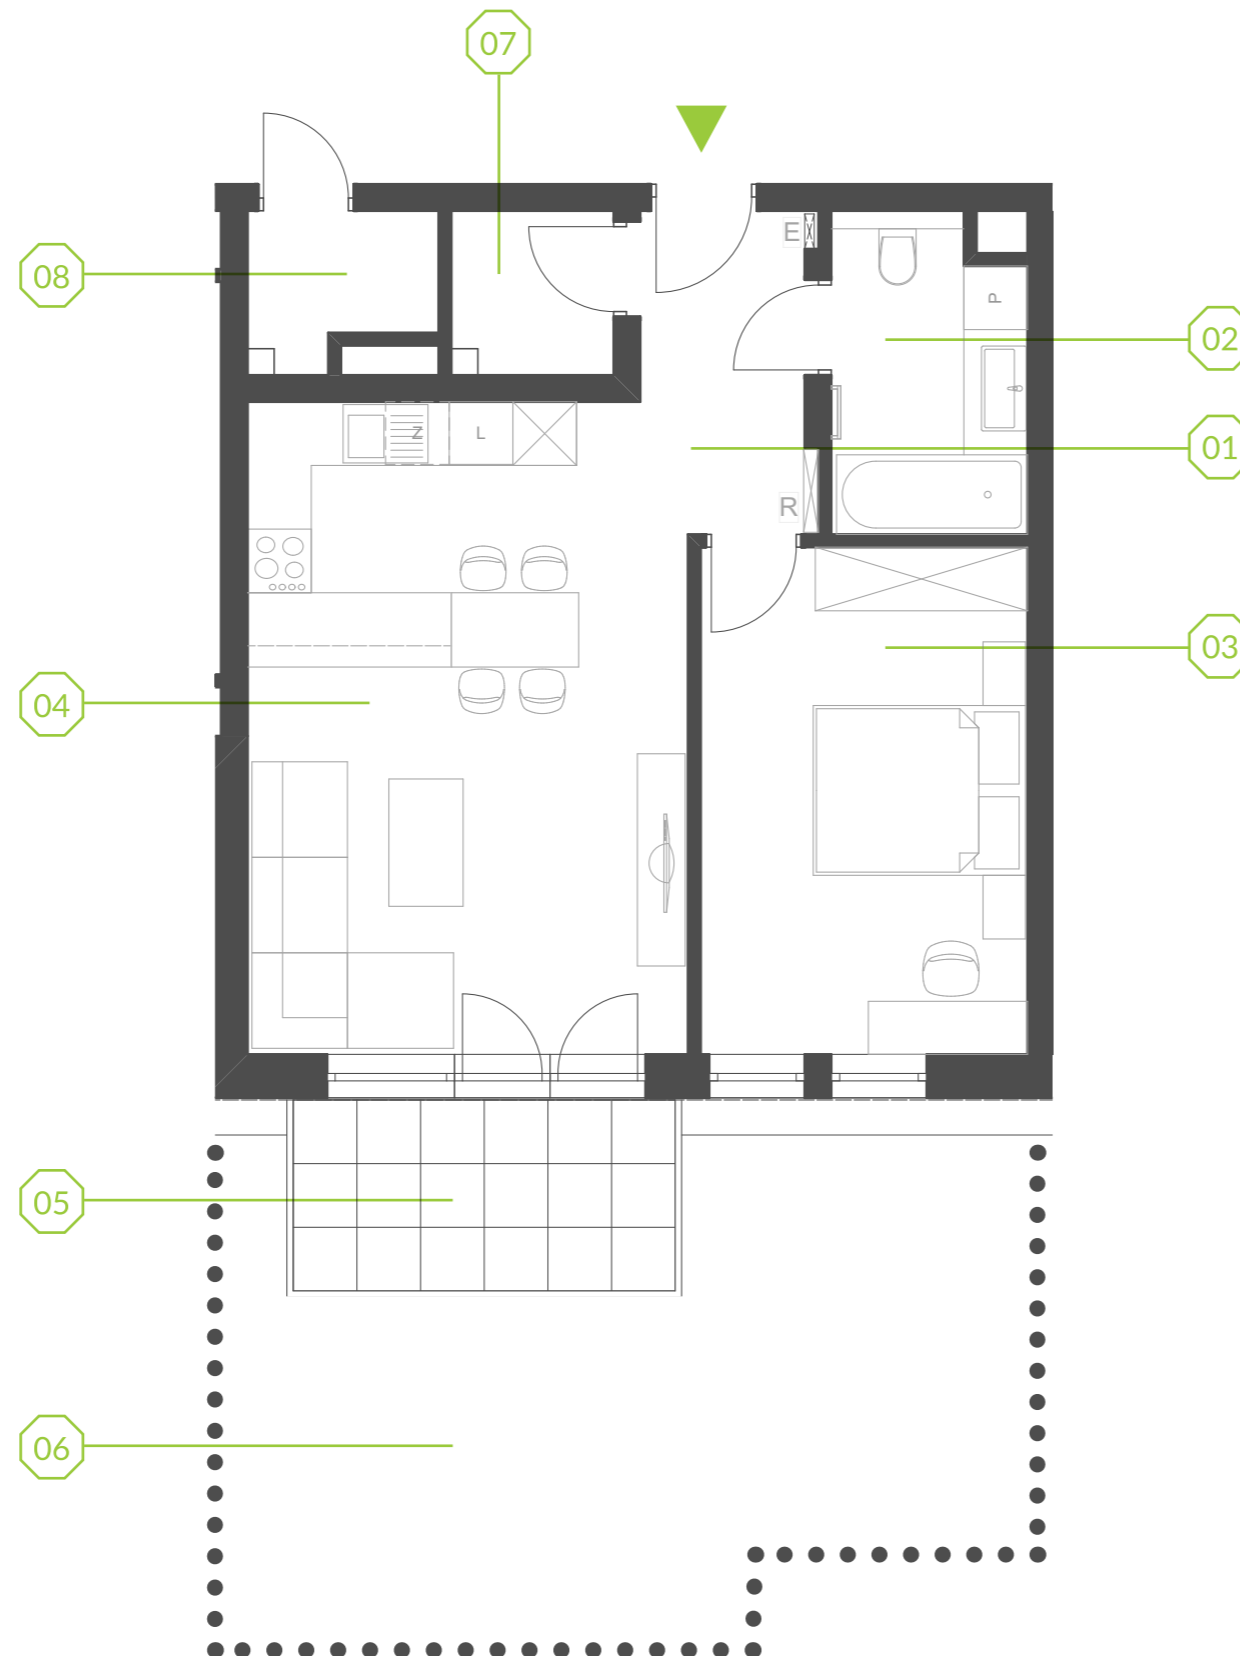

# PARK BAŻANTÓW

RZUT MIESZKANIA | 51.61 m<sup>2</sup>

## D.10

## PARK BAŻANTÓW

Etap:	2
Piętro:	0
Liczba pokoi:	2
Nr mieszkania:	D.10
Pow. mieszkania:	<b>51.61 m<sup>2</sup></b>

01 hol	4.18 m <sup>2</sup>
02 łazienka	5.23 m <sup>2</sup>
03 pokój	14.57 m <sup>2</sup>
04 salon + aneks	25.32 m <sup>2</sup>
05 taras	6.48 m <sup>2</sup>
06 ogród	około 25.00 m <sup>2</sup>
07 garderoba	2.31 m <sup>2</sup>
08 komórka 5*	2.31 m <sup>2</sup>