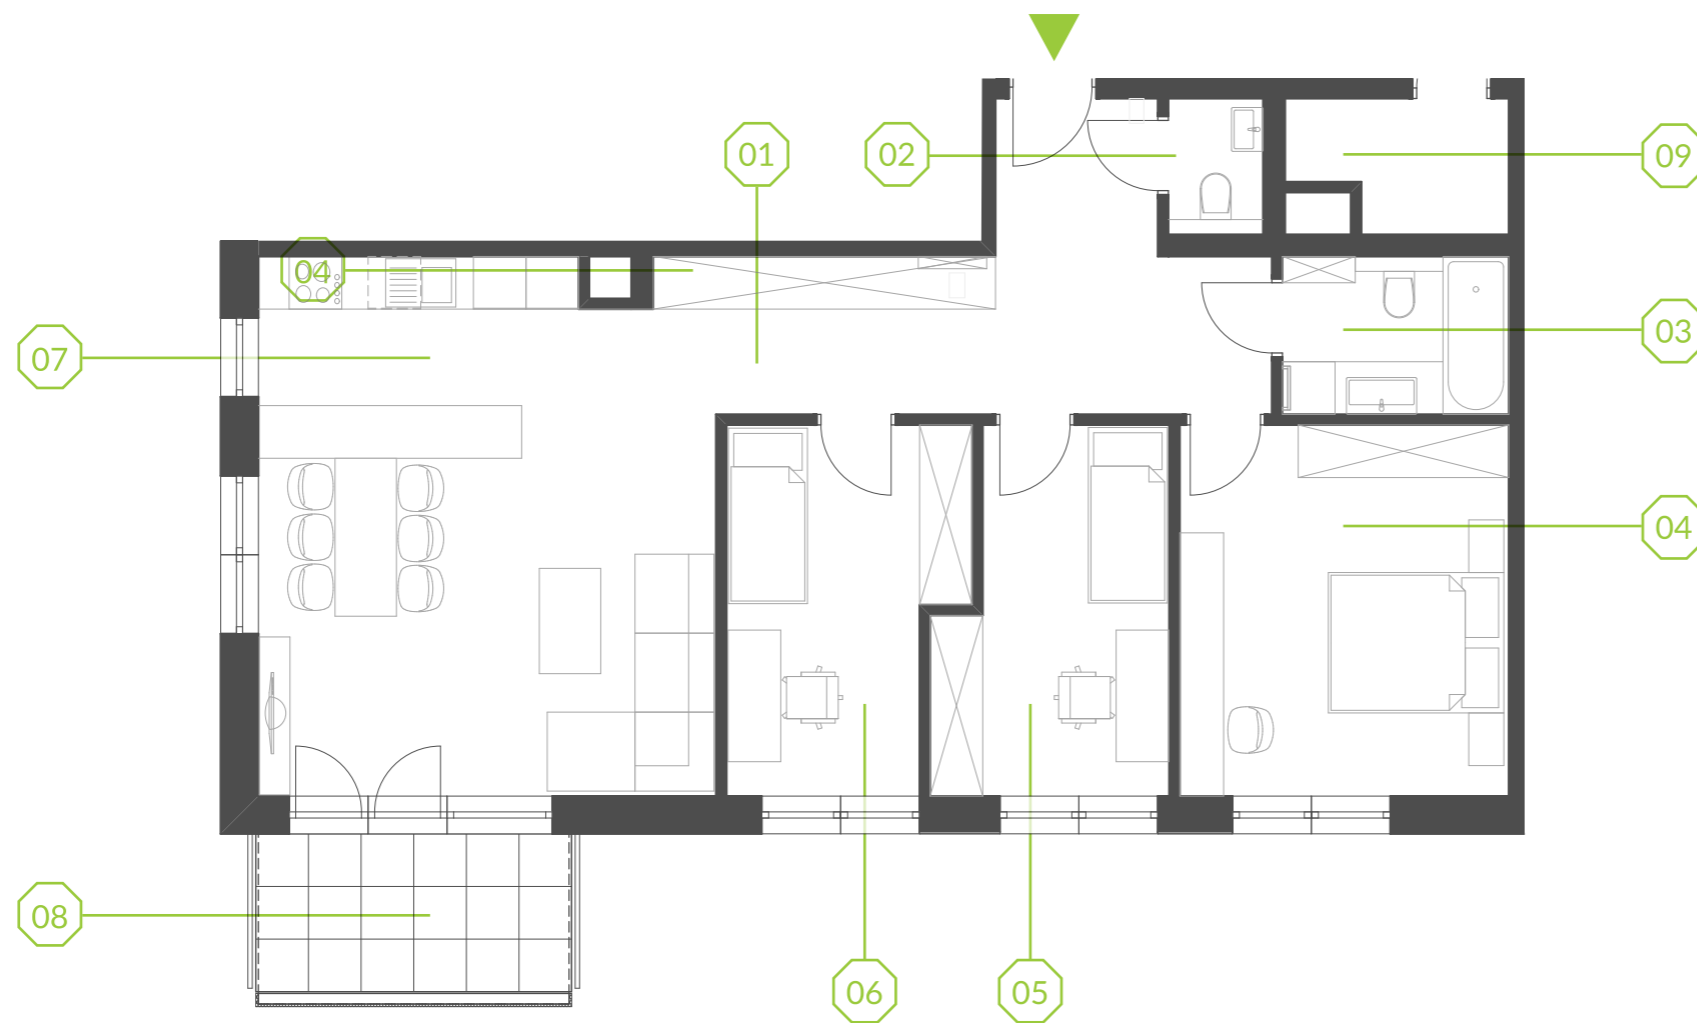

PARK BAŻANTÓW

RZUT MIESZKANIA | 88.22 m²

D.17

PARK BAŻANTÓW

Etap:	2
Piętro:	1
Liczba pokoi:	4
Nr mieszkania:	D.17
Pow. mieszkania:	88.22 m²
01 hol	14.53 m ²
02 wc	1.62 m ²
03 łazienka	4.56 m ²
04 pokój	15.70 m ²
05 pokój	10.09 m ²
06 pokój	10.40 m ²
07 salon + aneks	31.32 m ²
08 balkon	6.48 m ²
09 komórka 2*	3.35 m ²