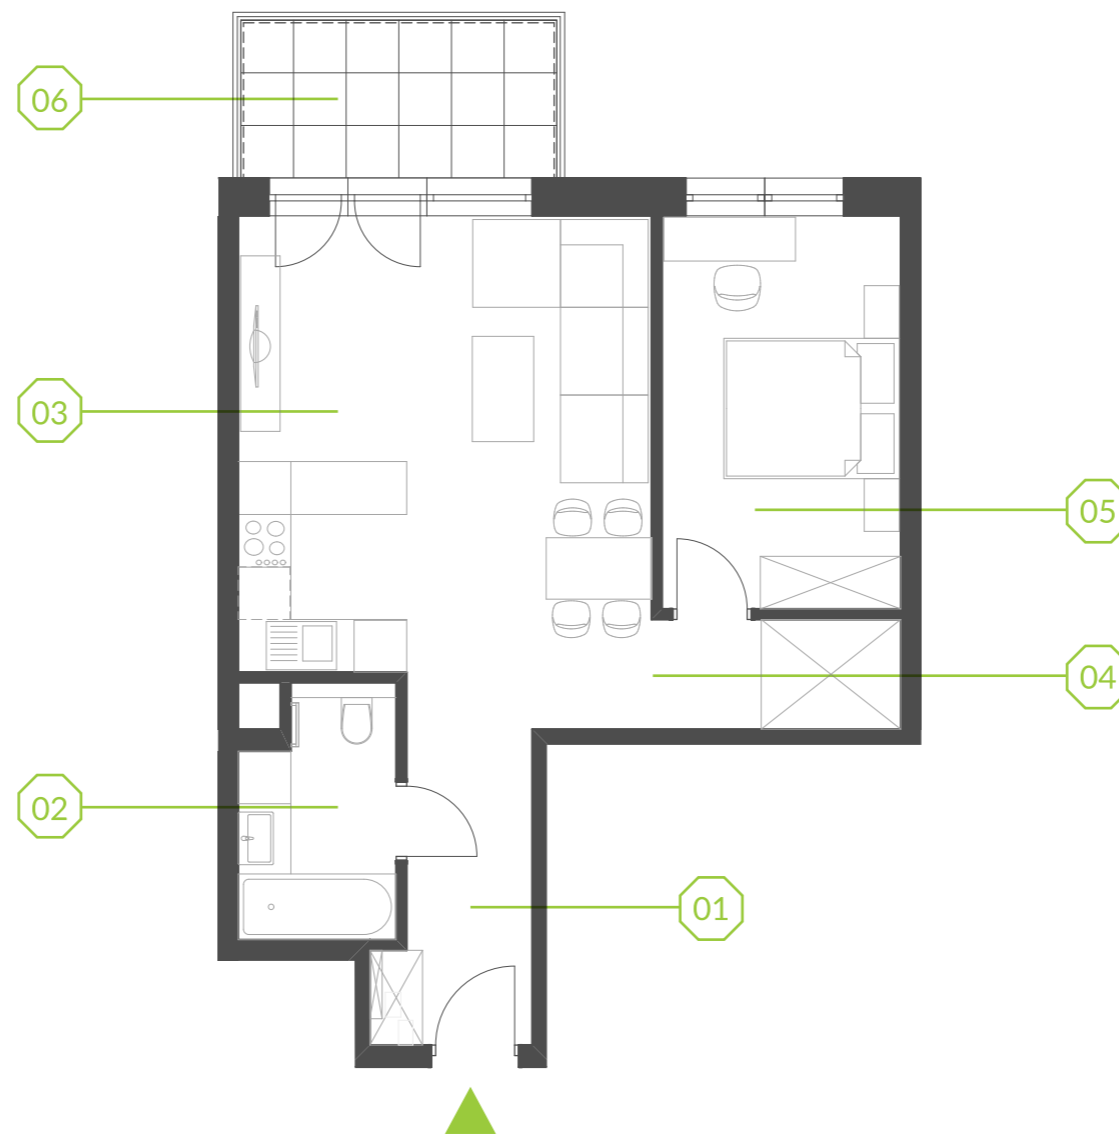

PARK BAŻANTÓW

RZUT MIESZKANIA | 51.81 m²

D.20

PARK BAŻANTÓW

Etap:	2
Piętro:	1
Liczba pokoi:	2
Nr mieszkania:	D.20
Pow. mieszkania:	51.81 m²

01 hol	5.49 m ²
02 łazienka	4.71 m ²
03 salon + aneks	26.10 m ²
04 przedpokój	3.47 m ²
05 pokój	12.04 m ²
06 balkon	6.48 m ²