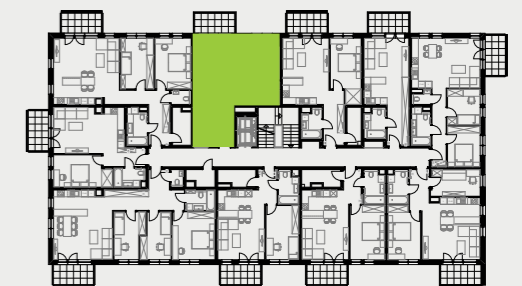

PARK BAŻANTÓW

RZUT MIESZKANIA | 51.81 m²

D.20

PARK BAŻANTÓW

Etap:	2
Piętro:	1
Liczba pokoi:	2
Nr mieszkania:	D.20
Pow. mieszkania:	51.81 m²

01 hol	5.49 m ²
02 łazienka	4.71 m ²
03 salon + aneks	26.10 m ²
04 przedpokój	3.47 m ²
05 pokój	12.04 m ²
06 balkon	6.48 m ²