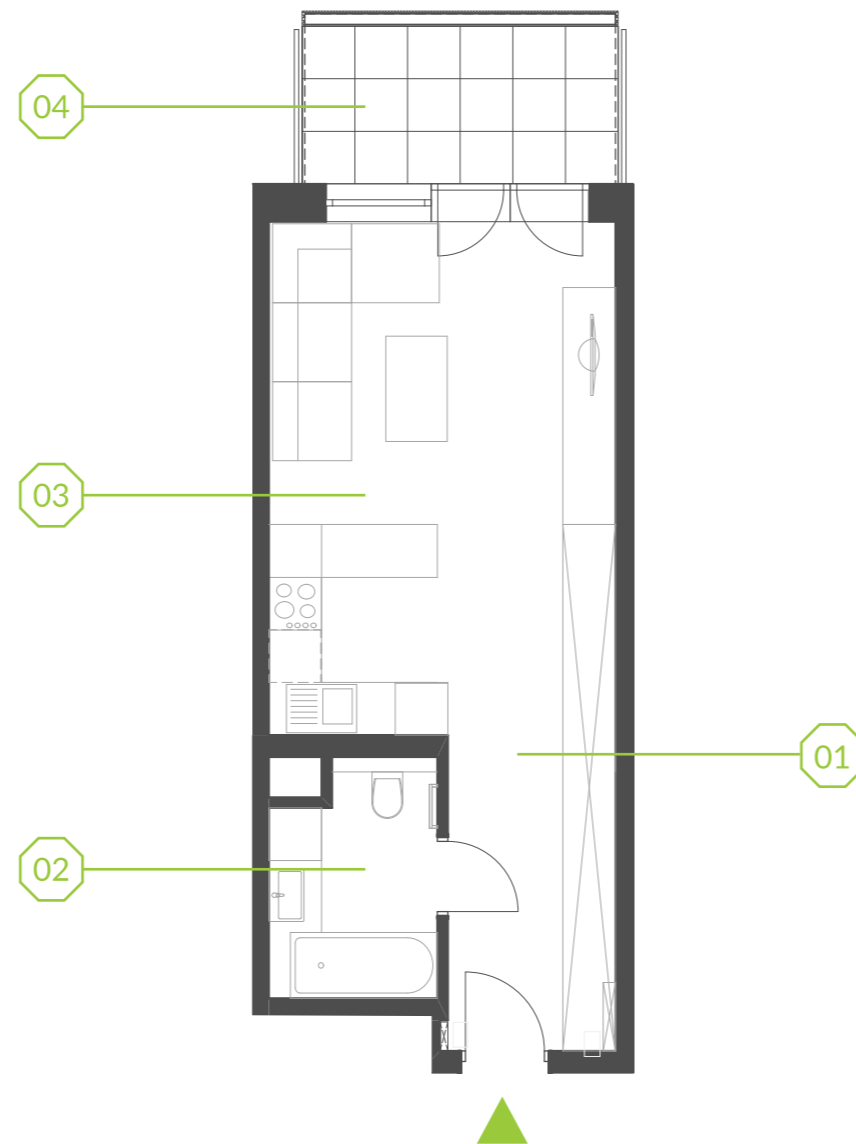

PARK BAŻANTÓW

RZUT MIESZKANIA | 34.45 m²

D.22

Etap:	2
Piętro:	2
Liczba pokoi:	1
Nr mieszkania:	D.22
Pow. mieszkania:	34.45 m²

01 hol	6.77 m ²
02 łazienka	4.77 m ²
03 salon + aneks	22.91 m ²
04 balkon	6.48 m ²