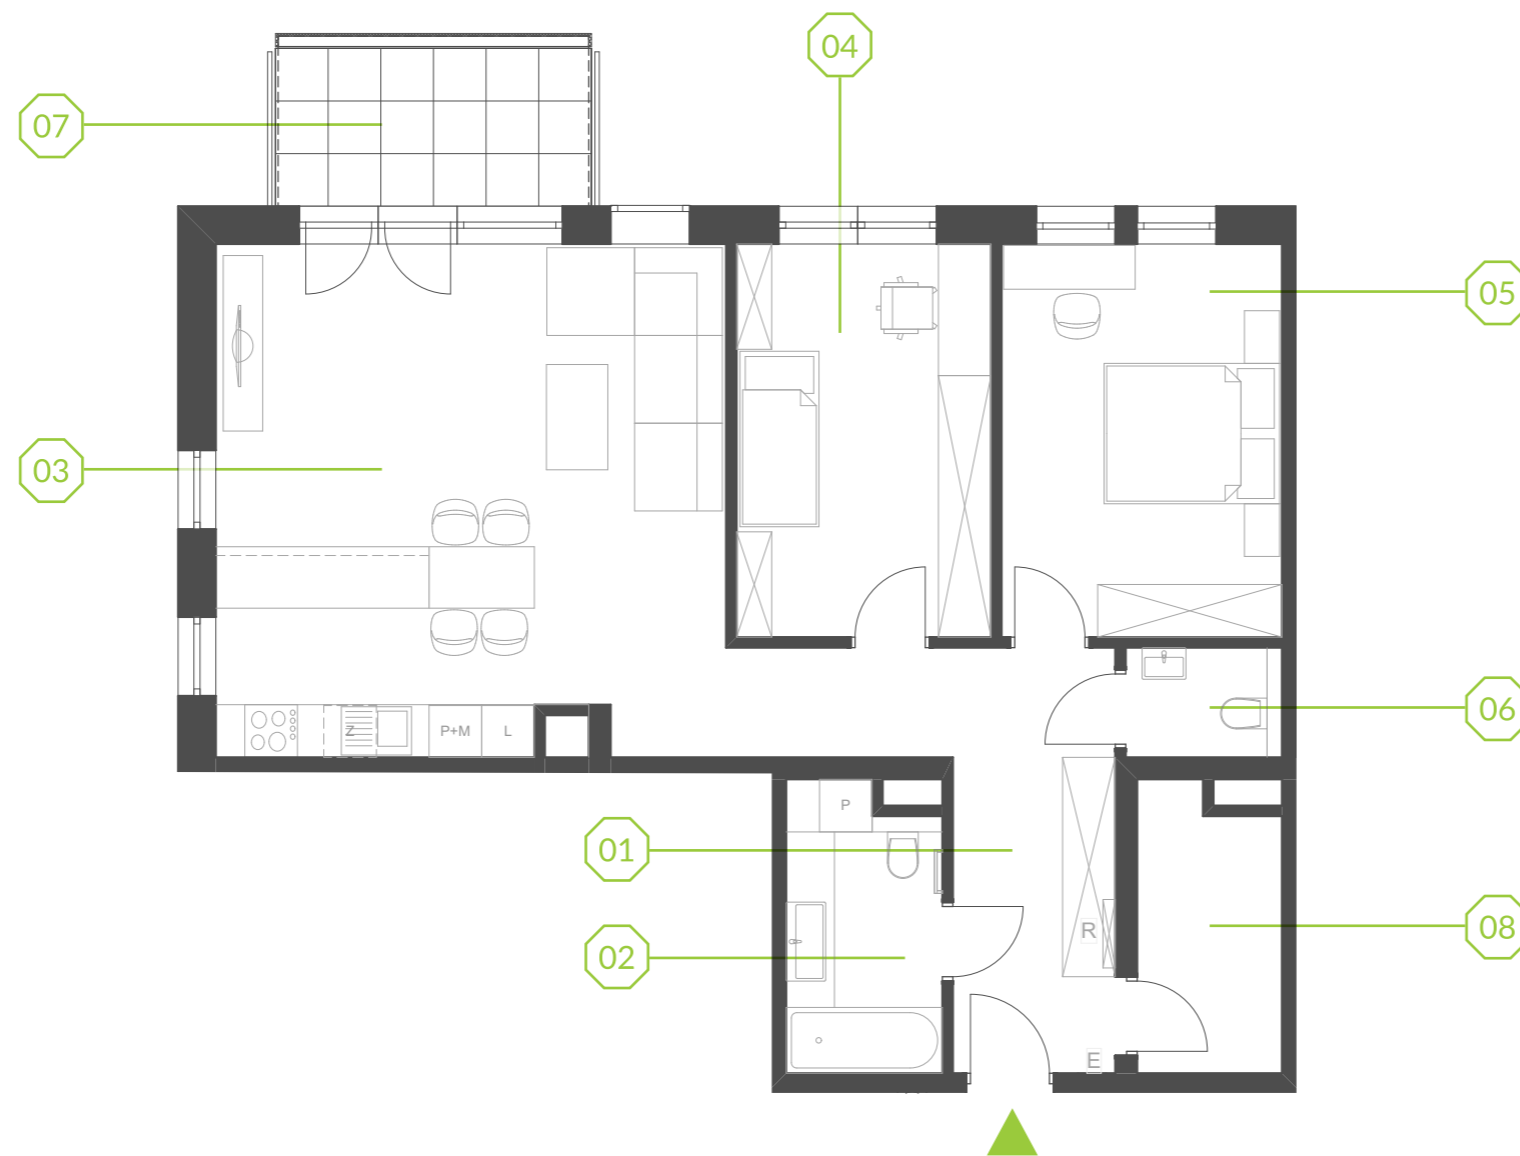

PARK BAŻANTÓW

RZUT MIESZKANIA | 85.01 m²

D.29

PARK BAŻANTÓW

Etap:	2
Piętro:	2
Liczba pokoi:	3
Nr mieszkania:	D.29
Pow. mieszkania:	85.01 m²

01 hol	12.02 m ²
02 łazienka	5.52 m ²
03 salon + aneks	33.25 m ²
04 pokój	12.85 m ²
05 pokój	14.16 m ²
06 wc	2.16 m ²
07 balkon	6.48 m ²
08 gardeoba	5.05 m ²