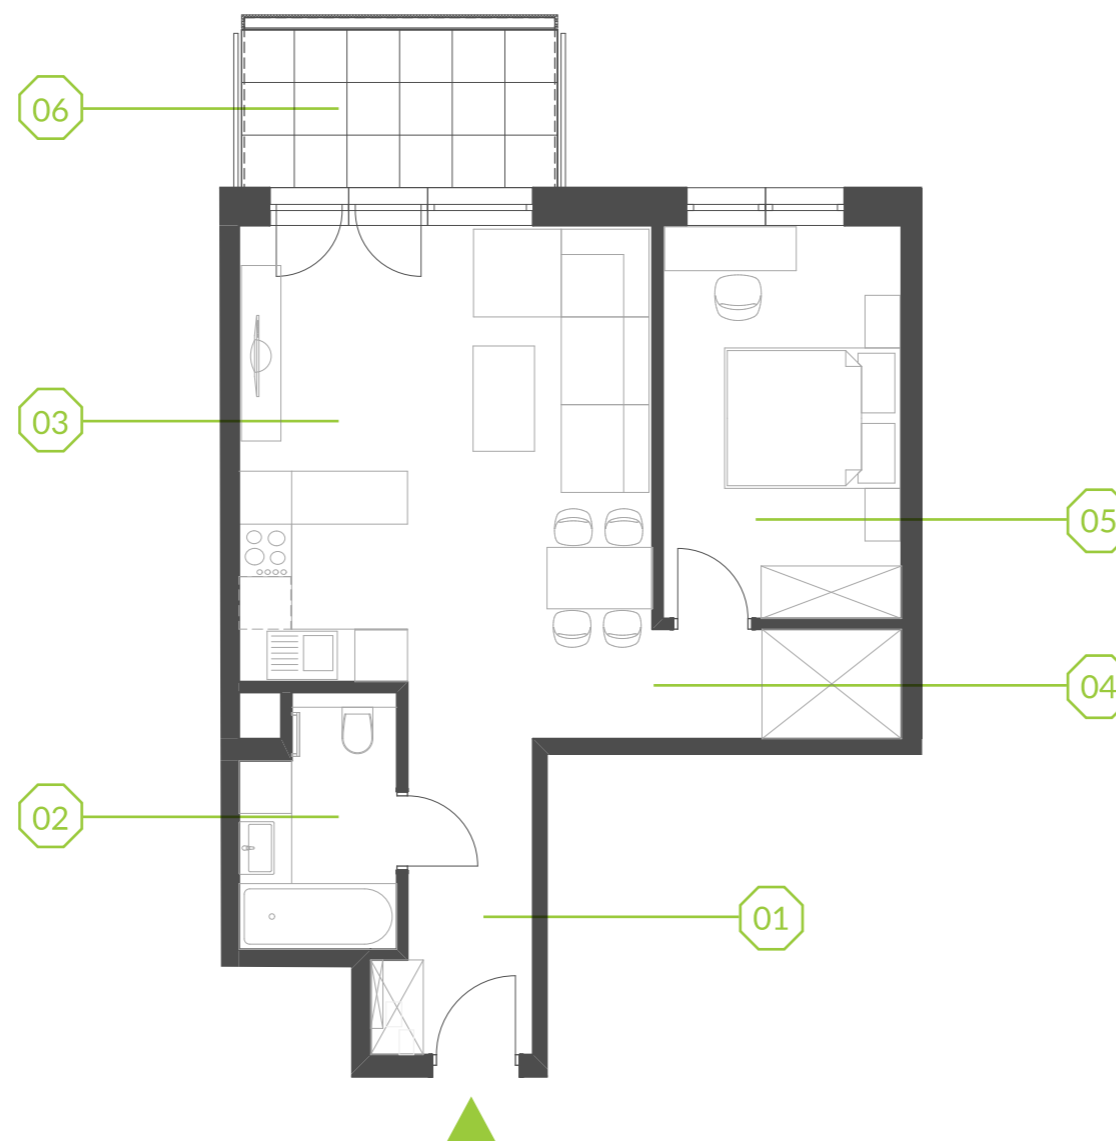

# PARK BAŻANTÓW

RZUT MIESZKANIA | 51.81 m<sup>2</sup>

## D.30

## PARK BAŻANTÓW

Etap:	2
Piętro:	2
Liczba pokoi:	2
Nr mieszkania:	D.30
Pow. mieszkania:	<b>51.81 m<sup>2</sup></b>

01 hol	5.49 m <sup>2</sup>
02 łazienka	4.71 m <sup>2</sup>
03 salon + aneks	26.10 m <sup>2</sup>
04 przedpokój	3.47 m <sup>2</sup>
05 pokój	12.04 m <sup>2</sup>
06 balkon	6.48 m <sup>2</sup>