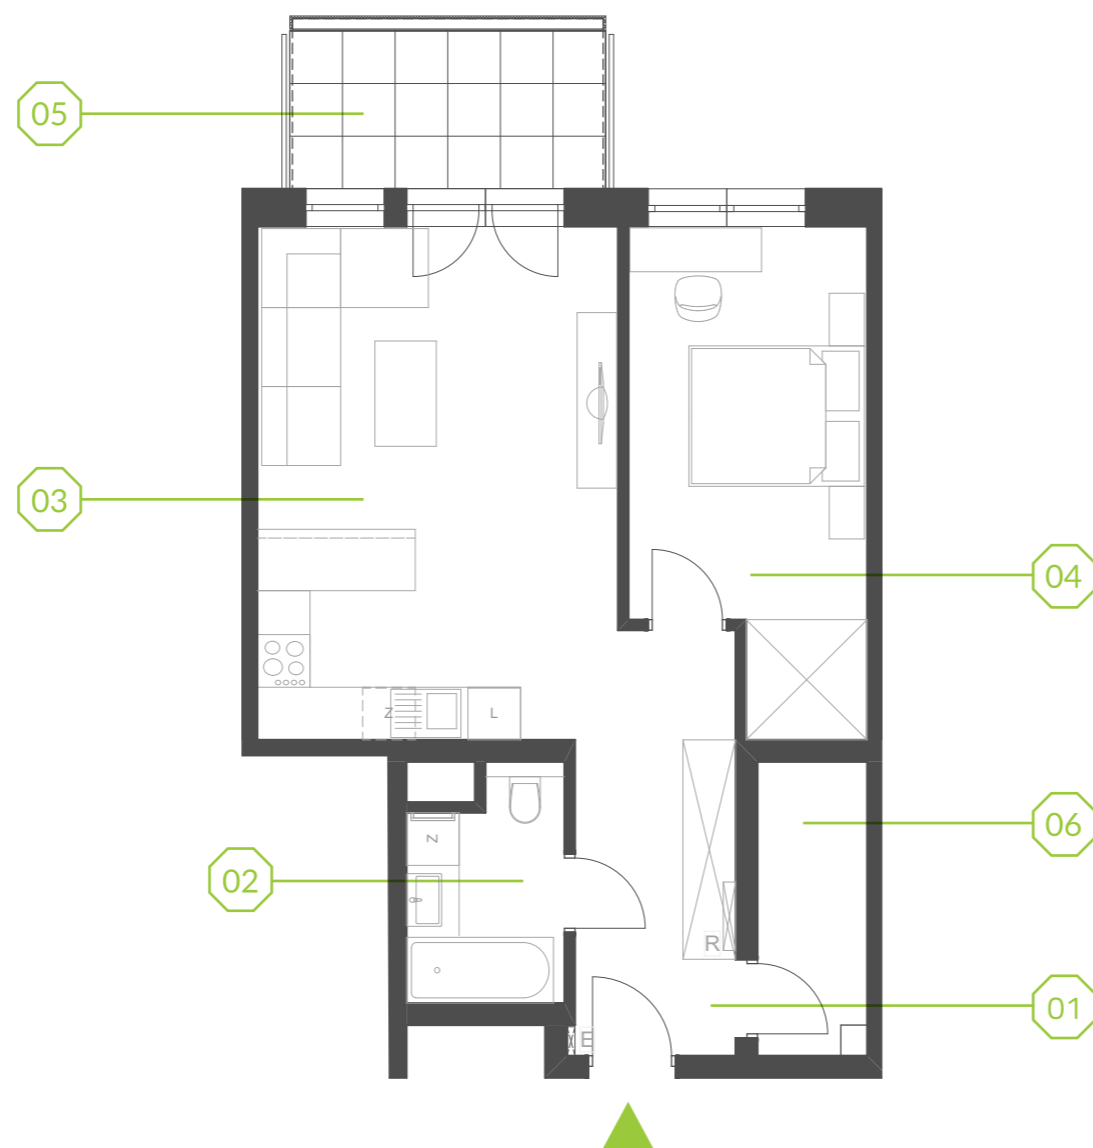

PARK BAŻANTÓW

RZUT MIESZKANIA | 54.23 m²

D.31

PARK BAŻANTÓW

Etap:	2
Piętro:	3
Liczba pokoi:	2
Nr mieszkania:	D.31
Pow. mieszkania:	54.23 m²

01 hol	8.13 m ²
02 łazienka	4.34 m ²
03 salon + aneks	23.85 m ²
04 pokój	13.91 m ²
05 balkon	6.48 m ²
06 garderoba	4.00 m ²