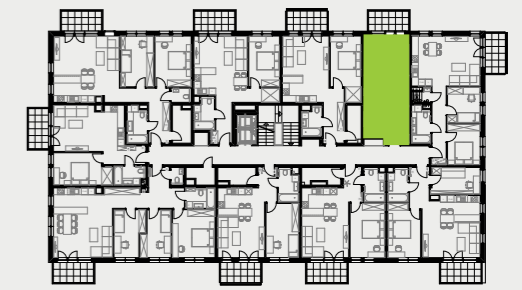

PARK BAŻANTÓW

RZUT MIESZKANIA | 34.45 m²

D.32

PARK BAŻANTÓW

Etap:	2
Piętro:	3
Liczba pokoi:	1
Nr mieszkania:	D.32
Pow. mieszkania:	34.45 m²

01 hol	6.77 m ²
02 łazienka	4.77 m ²
03 salon + aneks	22.91 m ²
04 balkon	6.48 m ²