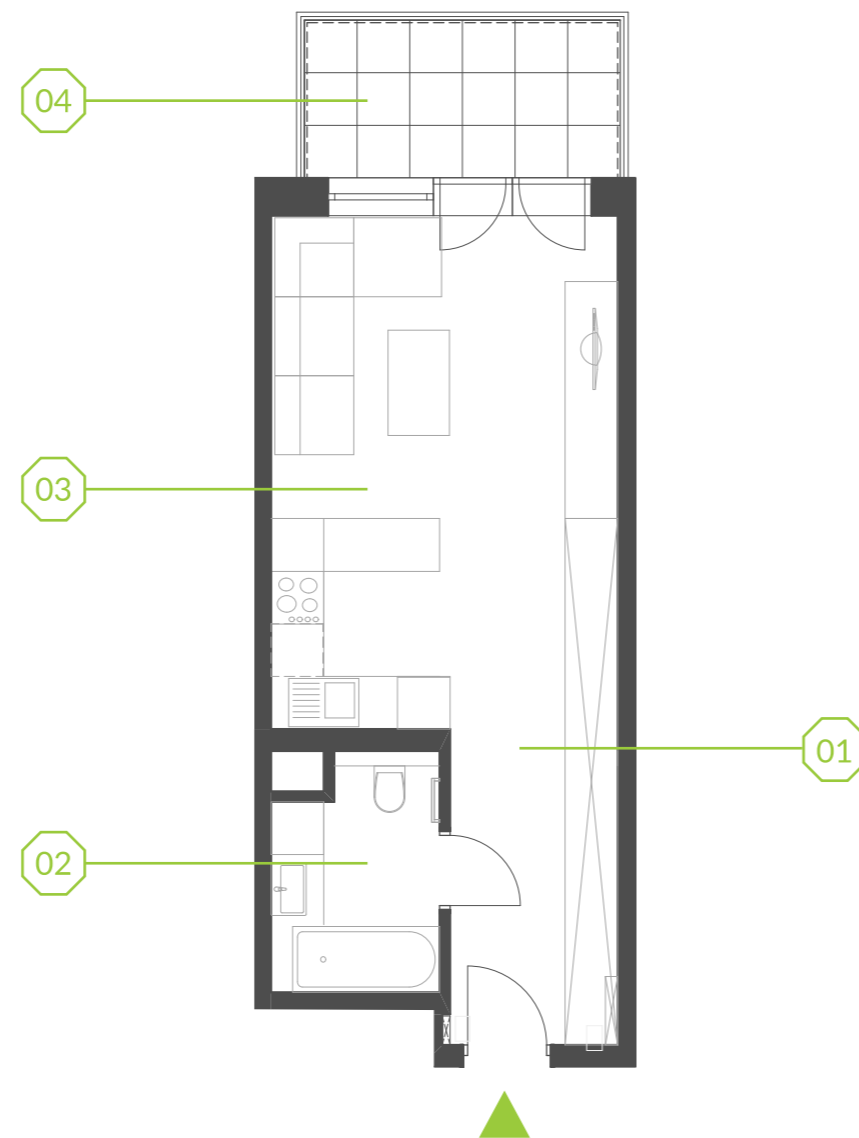

PARK BAŻANTÓW

RZUT MIESZKANIA | 34.45 m²

D.32

PARK BAŻANTÓW

Etap:	2
Piętro:	3
Liczba pokoi:	1
Nr mieszkania:	D.32
Pow. mieszkania:	34.45 m²

01 hol	6.77 m ²
02 łazienka	4.77 m ²
03 salon + aneks	22.91 m ²
04 balkon	6.48 m ²