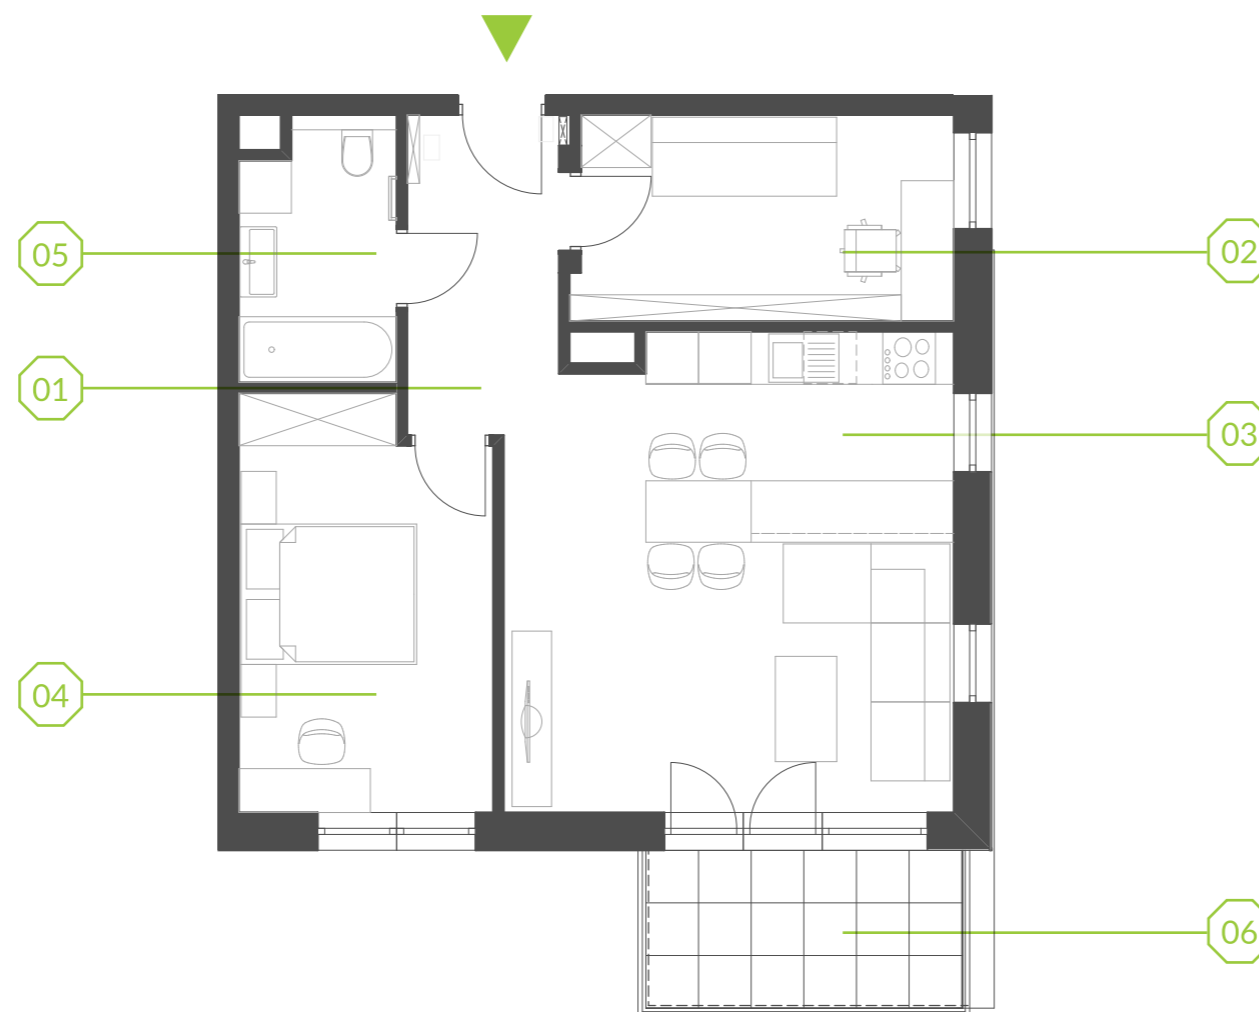

PARK BAŻANTÓW

RZUT MIESZKANIA | 60.94 m²

D.34

PARK BAŻANTÓW

Etap:	2
Piętro:	3
Liczba pokoi:	3
Nr mieszkania:	D.34
Pow. mieszkania:	60.94 m²

01 hol	5.77 m ²
02 pokój	9.92 m ²
03 salon + aneks	27.12 m ²
04 pokój	13.05 m ²
05 łazienka	5.08 m ²
06 balkon	6.48 m ²