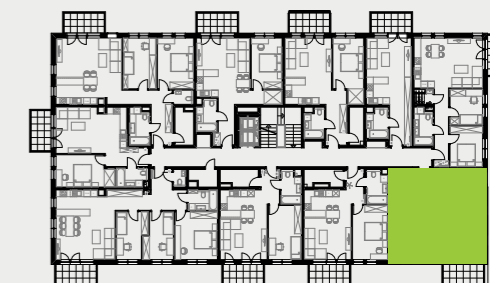

PARK BAŻANTÓW

RZUT MIESZKANIA | 60.94 m²

D.34

PARK BAŻANTÓW

Etap:	2
Piętro:	3
Liczba pokoi:	3
Nr mieszkania:	D.34
Pow. mieszkania:	60.94 m²

01 hol	5.77 m ²
02 pokój	9.92 m ²
03 salon + aneks	27.12 m ²
04 pokój	13.05 m ²
05 łazienka	5.08 m ²
06 balkon	6.48 m ²