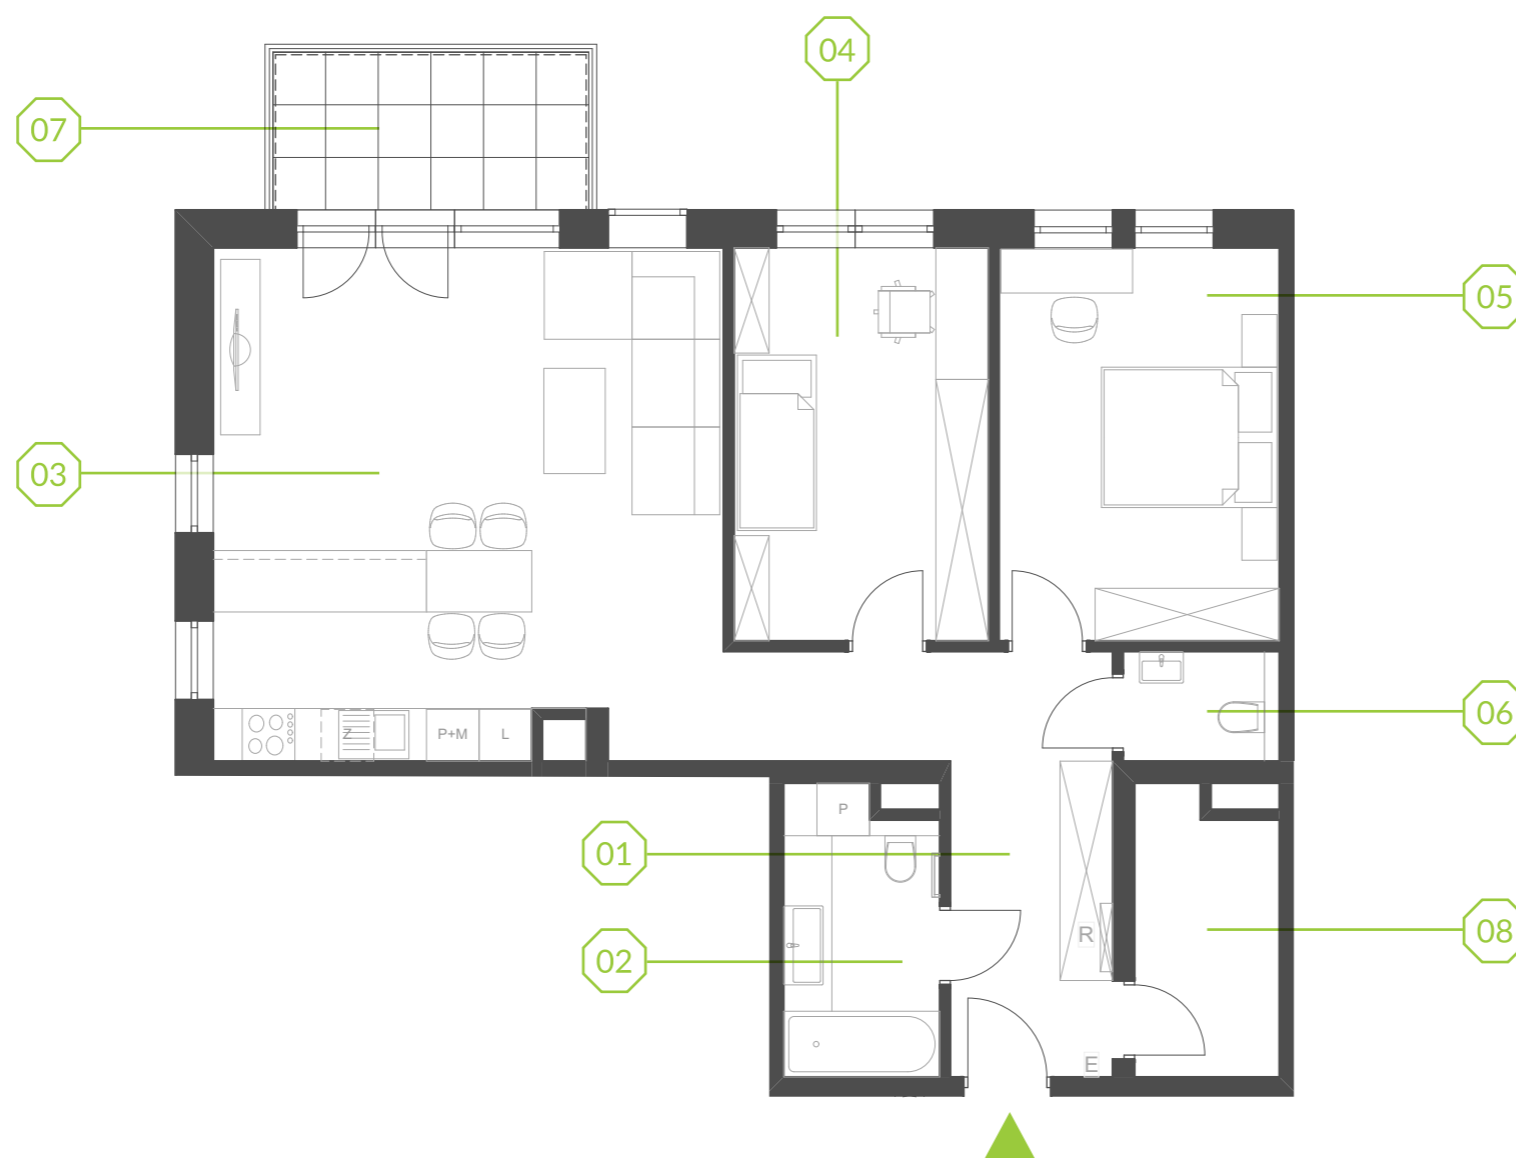

PARK BAŻANTÓW

RZUT MIESZKANIA | 85.01 m²

D.39

PARK BAŻANTÓW

Etap:	2
Piętro:	3
Liczba pokoi:	3
Nr mieszkania:	D.39
Pow. mieszkania:	85.01 m²

01 hol	12.02 m ²
02 łazienka	5.52 m ²
03 salon + aneks	33.25 m ²
04 pokój	12.85 m ²
05 pokój	14.16 m ²
06 wc	2.16 m ²
07 balkon	6.48 m ²
08 garderoba	5.05 m ²