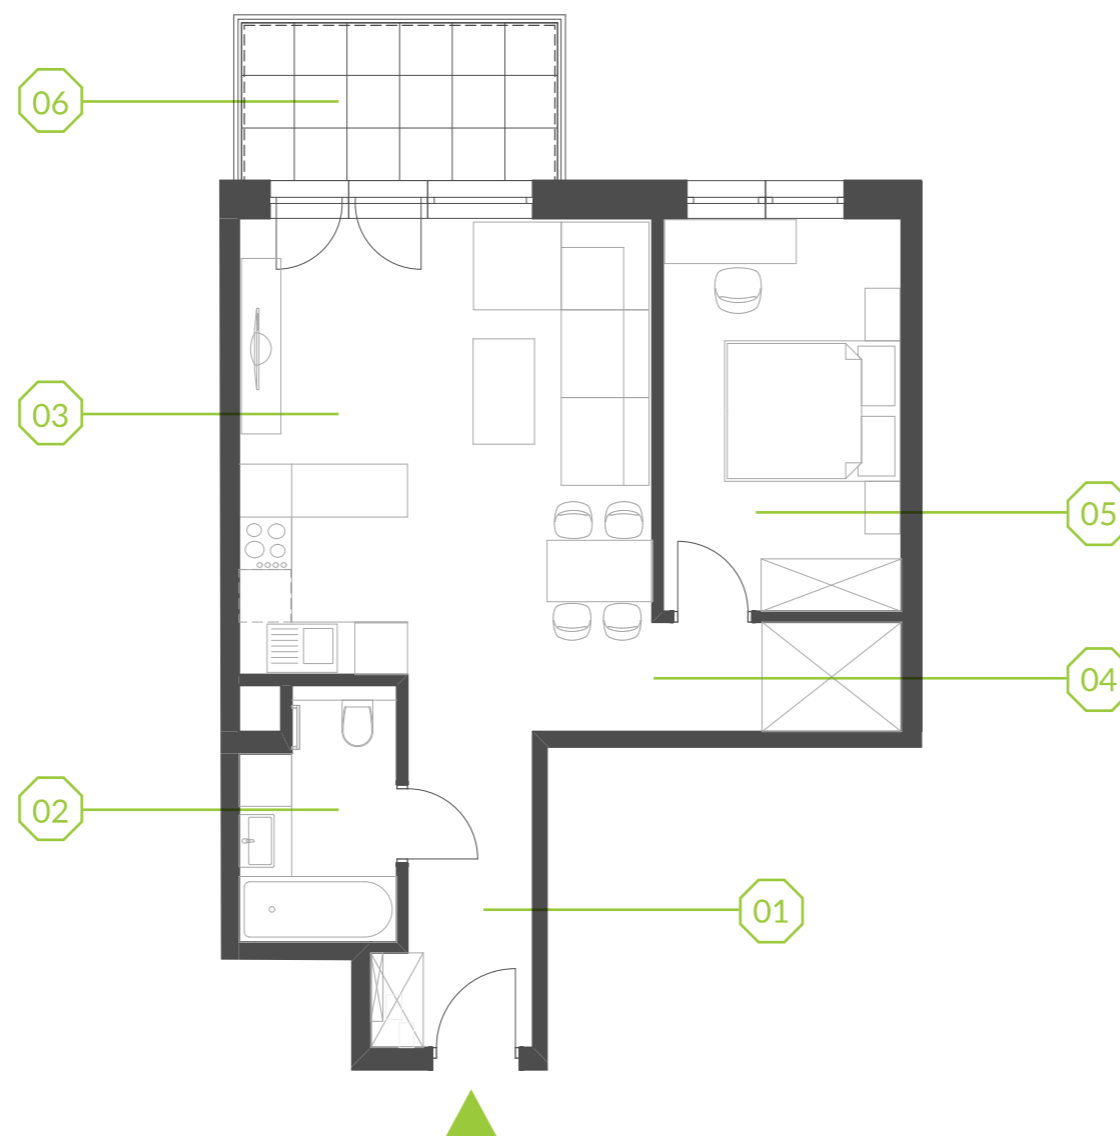

PARK BAŻANTÓW

RZUT MIESZKANIA | 51.81 m²

D.40

PARK BAŻANTÓW

Etap:	2
Piętro:	3
Liczba pokoi:	2
Nr mieszkania:	D.40
Pow. mieszkania:	51.81 m²

01 hol	5.49 m ²
02 łazienka	4.71 m ²
03 salon + aneks	26.10 m ²
04 przedpokój	3.47 m ²
05 pokój	12.04 m ²
06 balkon	6.48 m ²