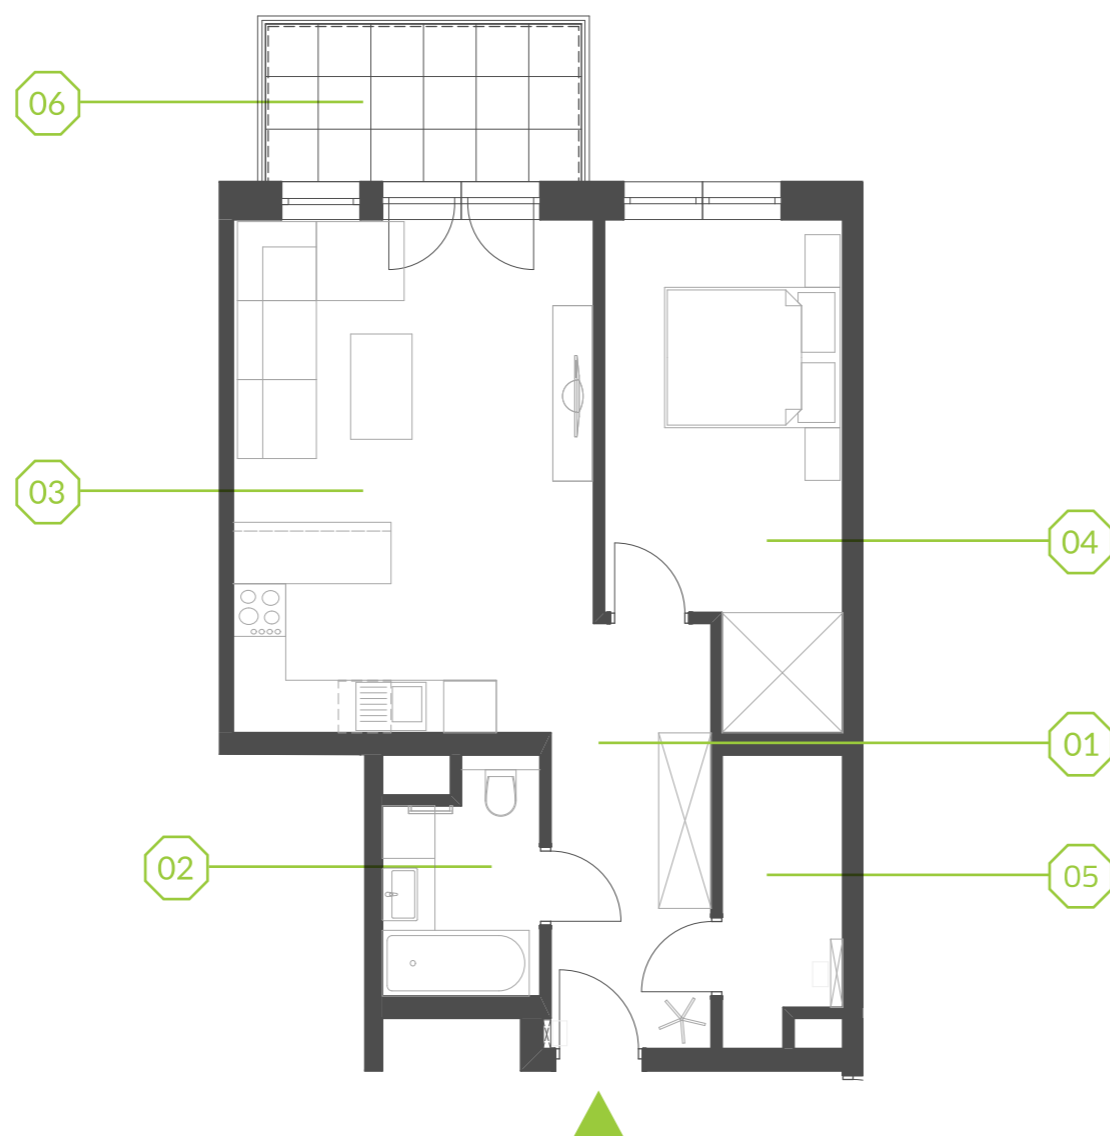

PARK BAŻANTÓW

RZUT MIESZKANIA | 54.46 m²

D.41

PARK BAŻANTÓW

Etap:	2
Piętro:	4
Liczba pokoi:	2
Nr mieszkania:	D.41
Pow. mieszkania:	54.46 m²

01 hol	8.13 m ²
02 łazienka	4.34 m ²
03 salon + aneks	23.87 m ²
04 pokój	13.91 m ²
05 garderoba	4.21 m ²
06 balkon	6.48 m ²