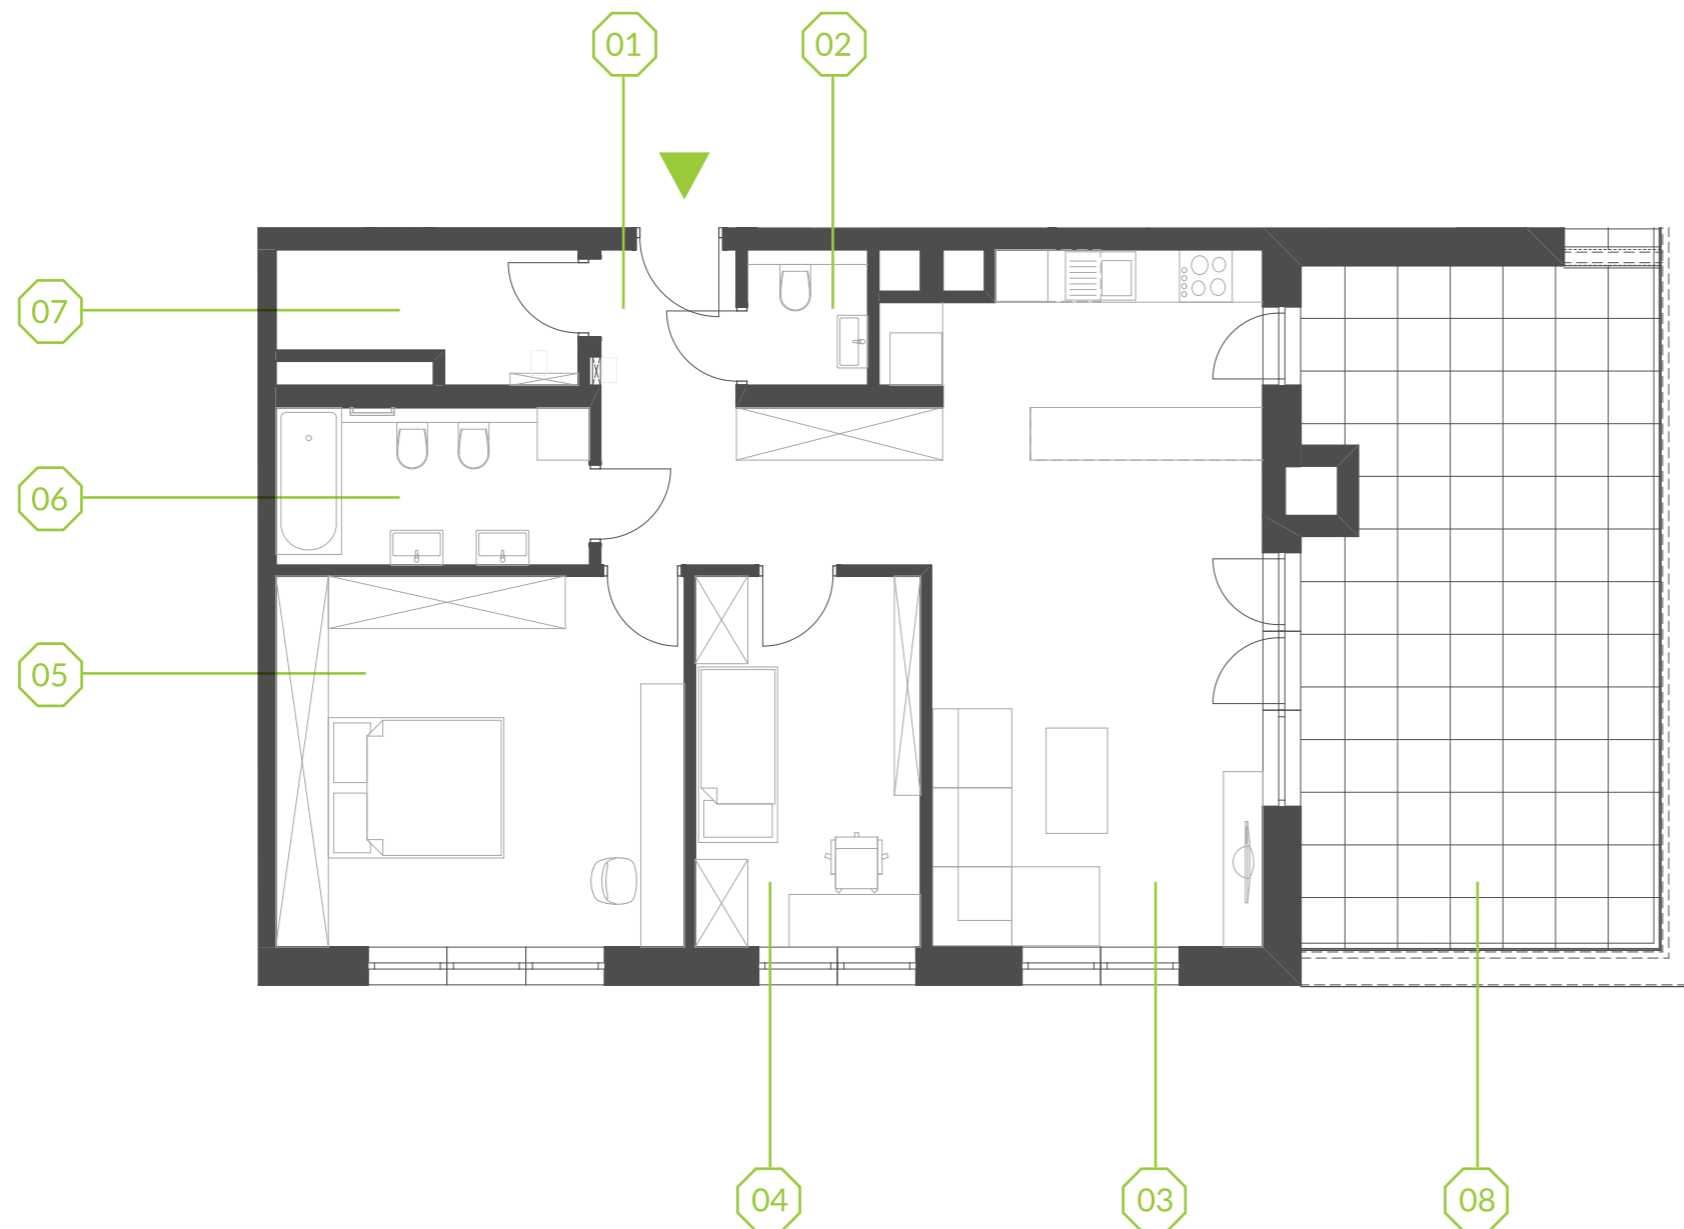

PARK BAŻANTÓW

RZUT MIESZKANIA | 82.39 m²

D.43

PARK BAŻANTÓW

Etap:	2
Piętro:	4
Liczba pokoi:	3
Nr mieszkania:	D.43
Pow. mieszkania:	82.39 m²

01 hol	9.43 m ²
02 wc	2.08 m ²
03 salon + aneks	29.90 m ²
04 pokój	10.74 m ²
05 pokój	19.53 m ²
06 łazienka	6.34 m ²
07 garderoba	4.37 m ²
08 taras	31.10 m ²