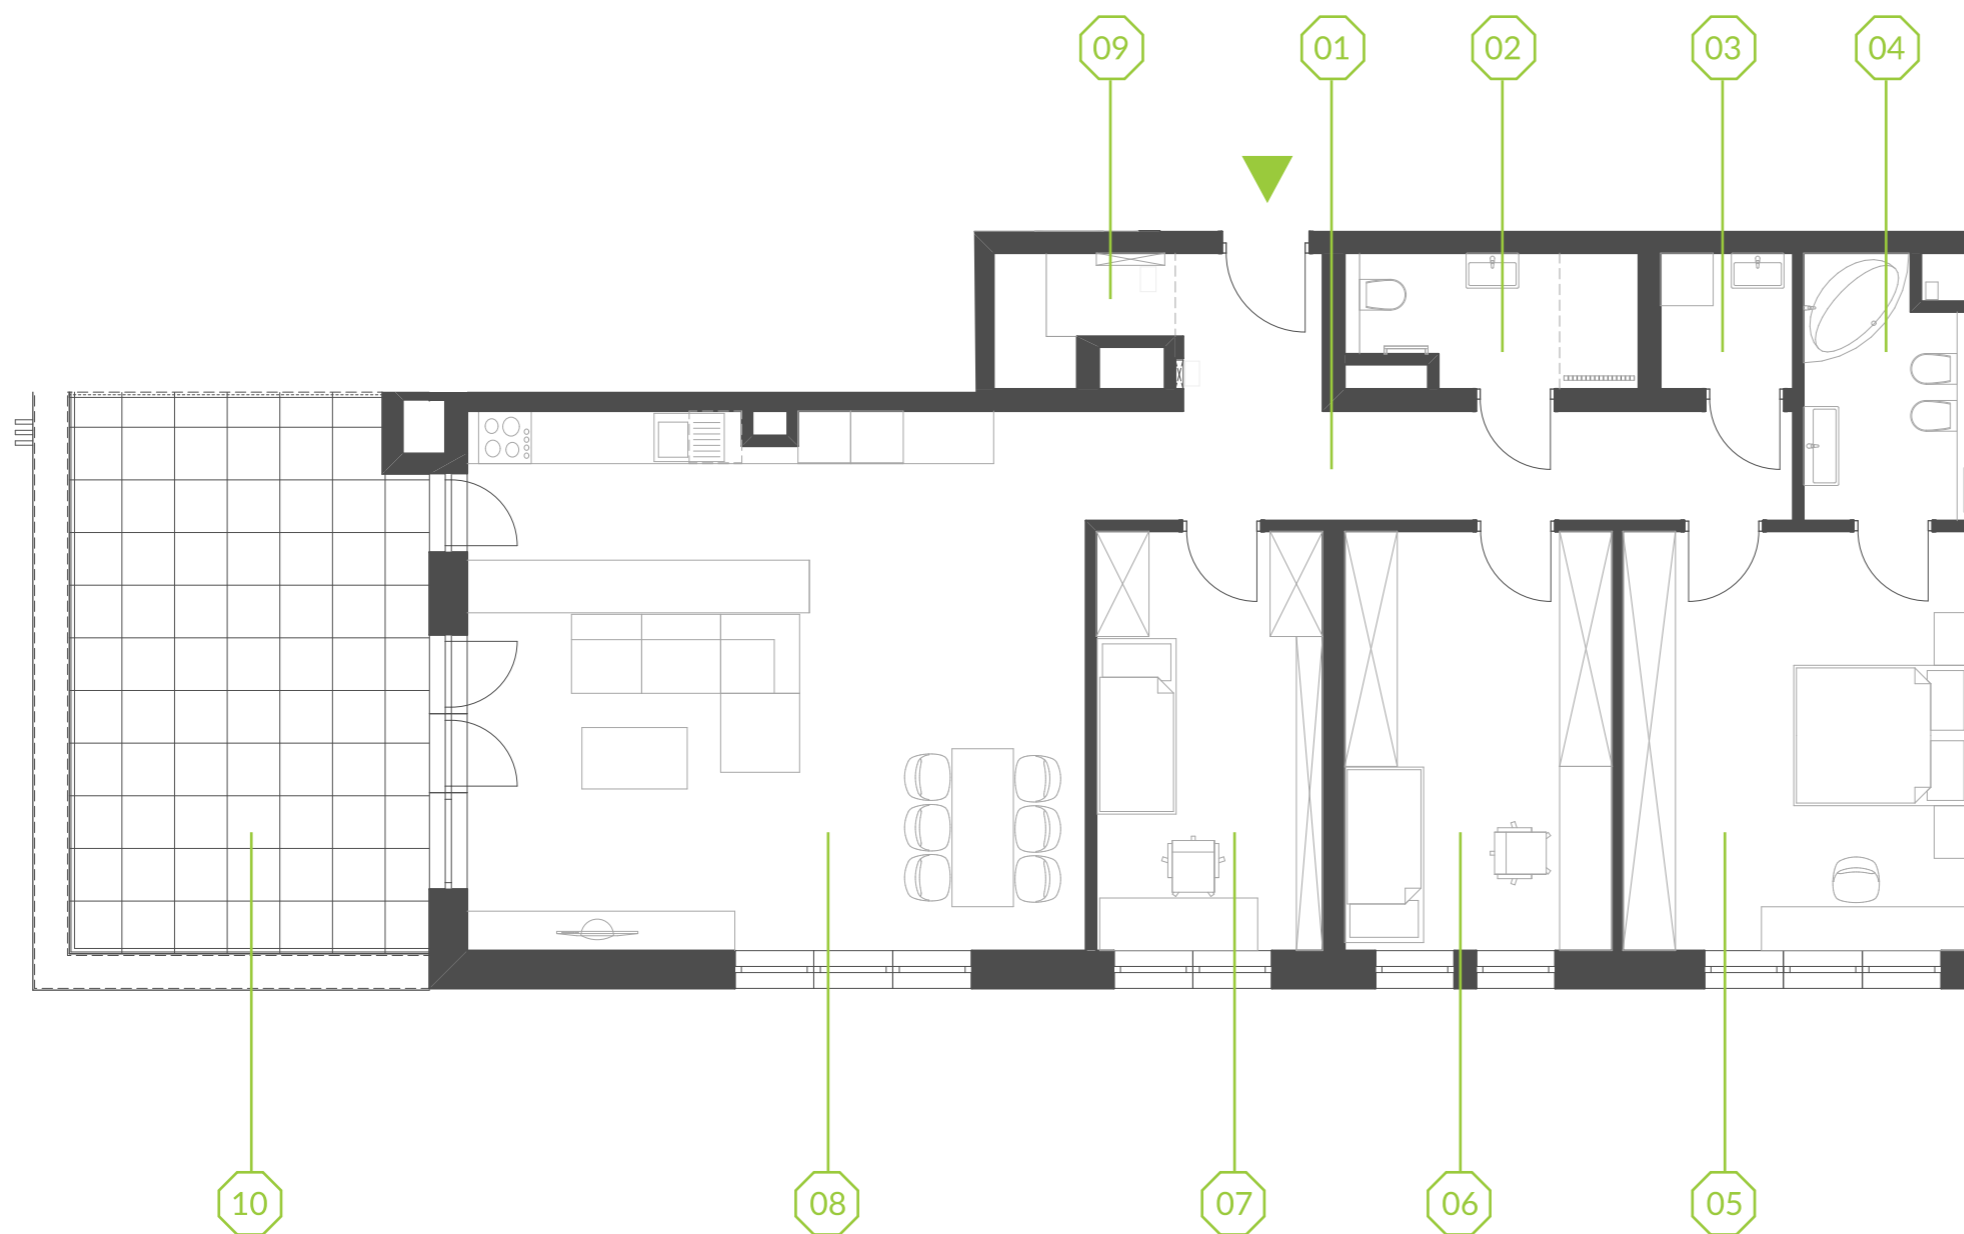

# PARK BAŻANTÓW

RZUT MIESZKANIA | 115.80 m<sup>2</sup>

## D.44

Etap:	2
Piętro:	4
Liczba pokoi:	4
Nr mieszkania:	D.44
Pow. mieszkania:	<b>115.80 m<sup>2</sup></b>

01 hol	12.72 m <sup>2</sup>
02 łazienka	4.67 m <sup>2</sup>
03 pralnia	2.28 m <sup>2</sup>
04 łazienka	5.29 m <sup>2</sup>
05 pokój	18.85 m <sup>2</sup>
06 pokój	14.42 m <sup>2</sup>
07 pokój	12.19 m <sup>2</sup>
08 salon + aneks	42.83 m <sup>2</sup>
09 garderoba	2.55 m <sup>2</sup>
10 taras	25.45 m <sup>2</sup>