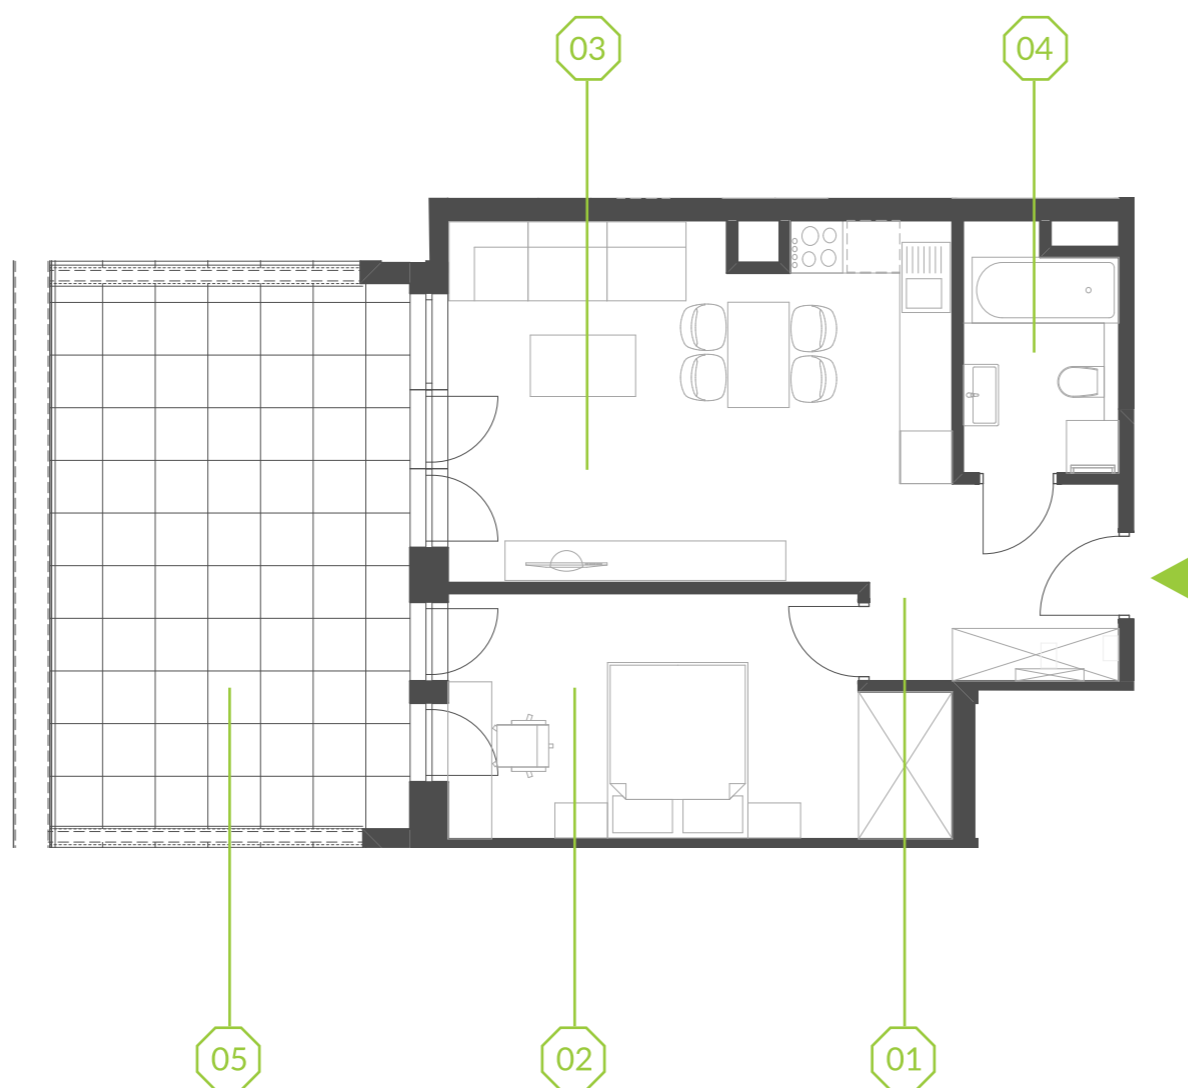

PARK BAŻANTÓW

RZUT MIESZKANIA | 47.72 m²

D.45

PARK BAŻANTÓW

Etap:	2
Piętro:	4
Liczba pokoi:	2
Nr mieszkania:	D.45
Pow. mieszkania:	47.72 m²

01 hol	5.24 m ²
02 pokój	14.73 m ²
03 salon + aneks	23.11 m ²
04 łazienka	4.64 m ²
05 taras	25.31 m ²