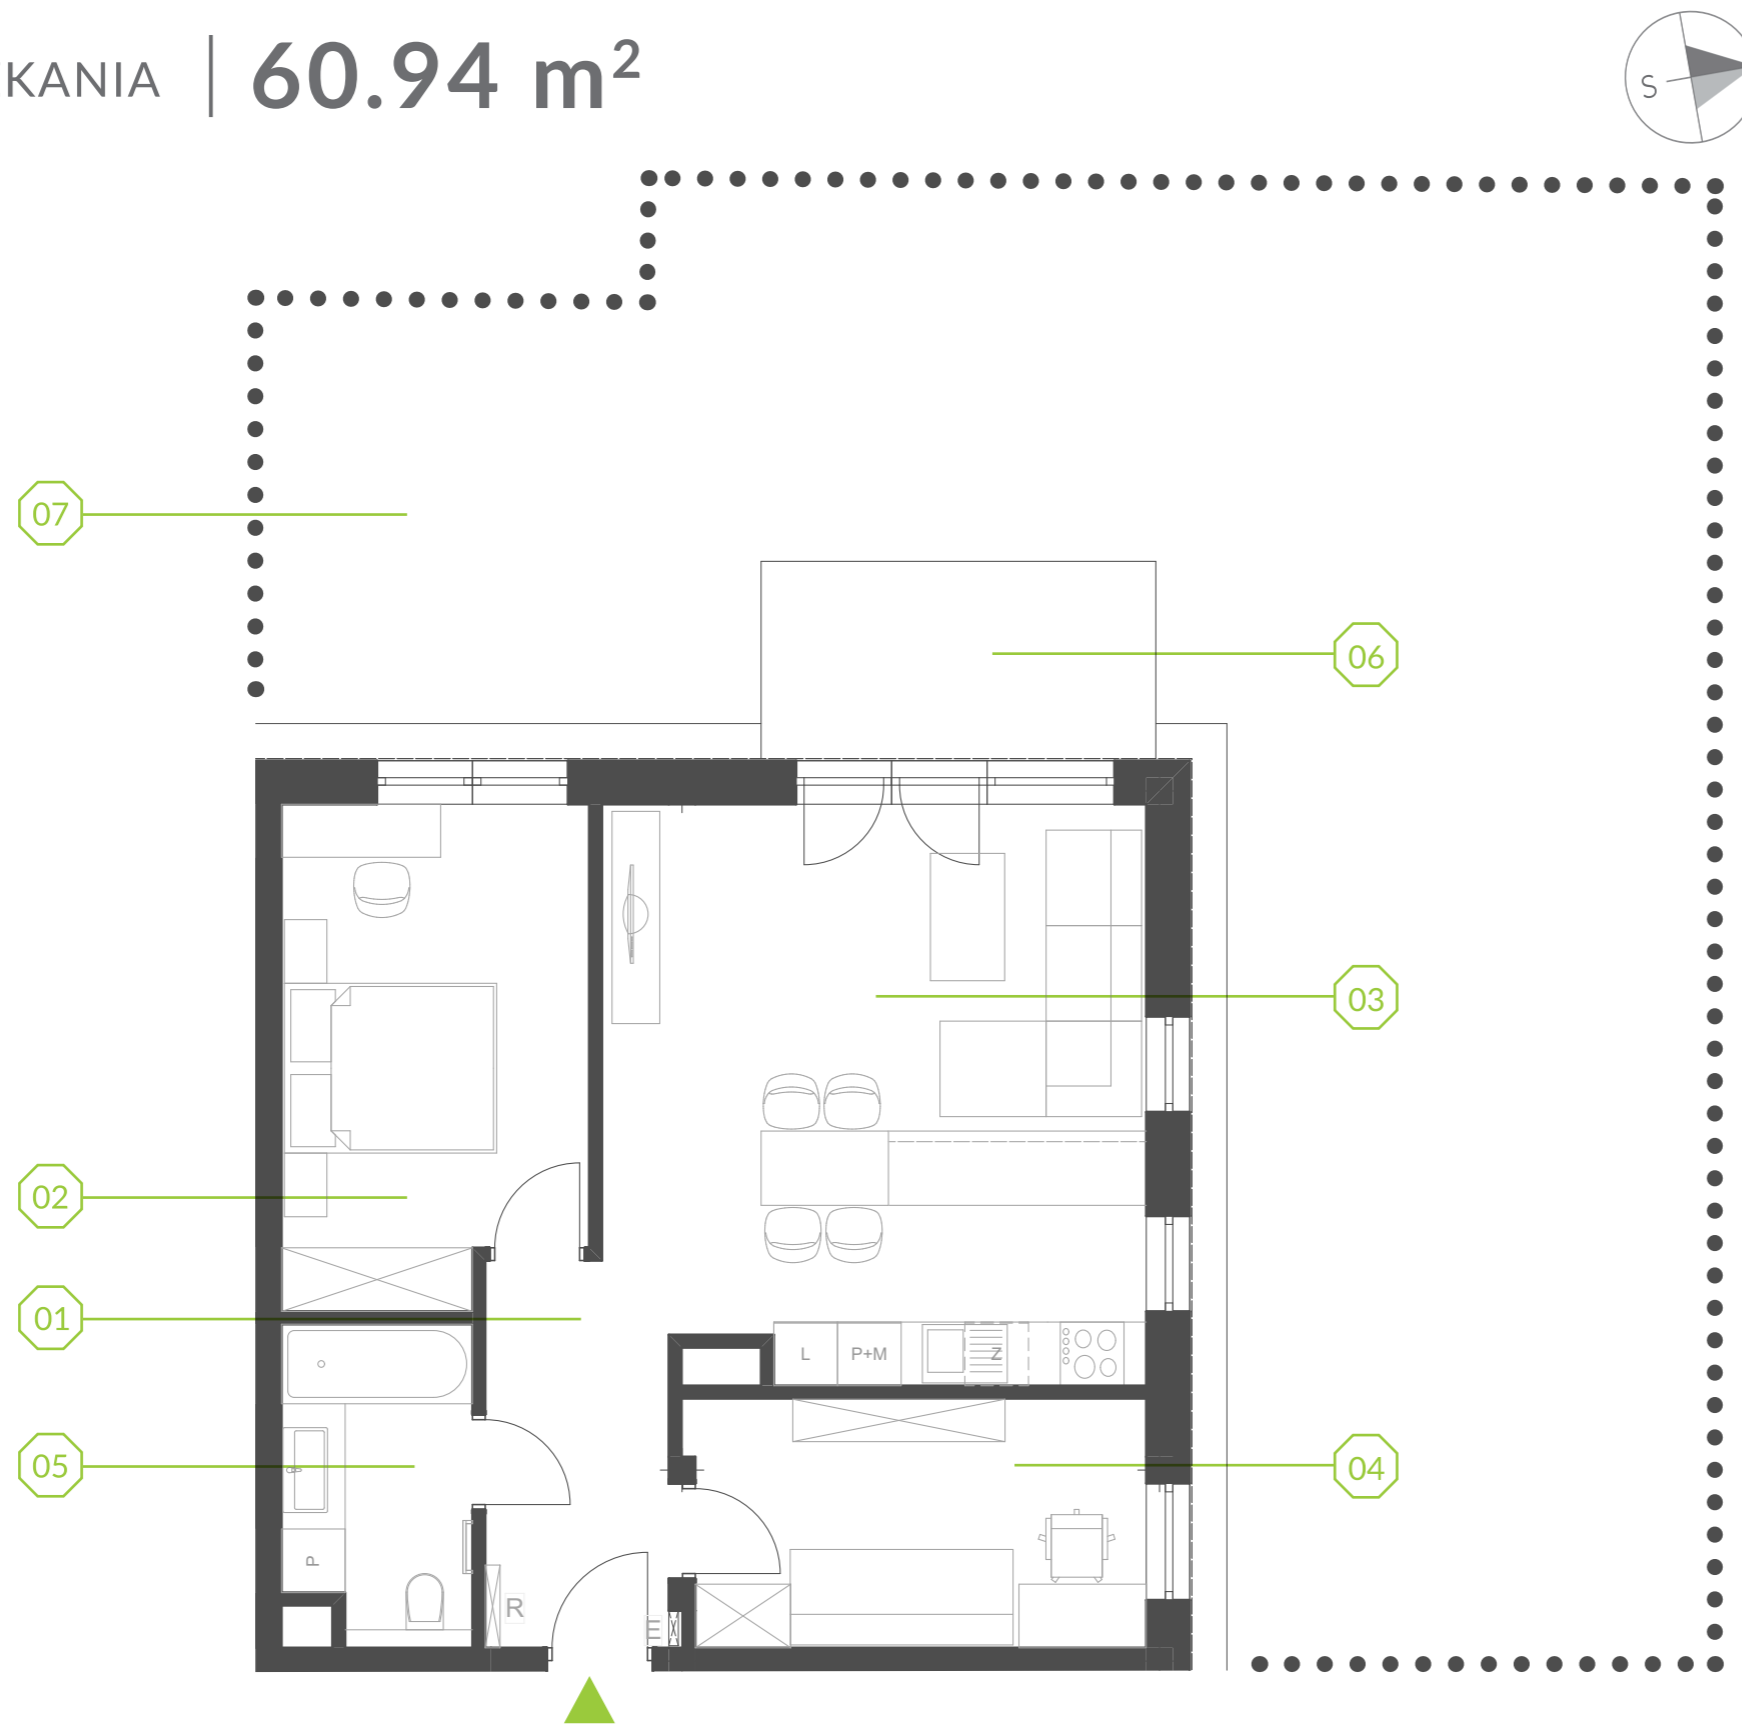

PARK BAŻANTÓW

RZUT MIESZKANIA | 60.94 m²

E.2

PARK BAŻANTÓW

Etap:	2
Piętro:	0
Liczba pokoi:	3
Nr mieszkania:	E.2
Pow. mieszkania:	60.94 m²

01 hol	5.77 m ²
02 pokój	9.92 m ²
03 salon + aneks	27.12 m ²
04 pokój	13.05 m ²
05 łazienka	5.08 m ²
06 taras	6.48 m ²
07 ogród	około 95.00 m ²