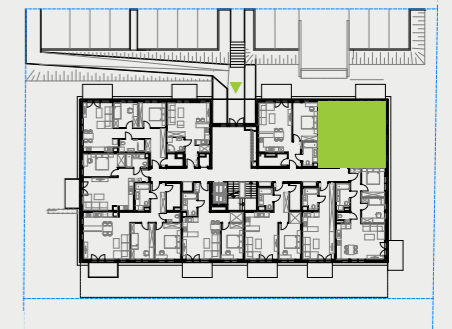

PARK BAŻANTÓW

RZUT MIESZKANIA | 60.94 m²

E.2

PARK BAŻANTÓW

Etap:	2
Piętro:	0
Liczba pokoi:	3
Nr mieszkania:	E.2
Pow. mieszkania:	60.94 m²

01 hol	5.77 m ²
02 pokój	9.92 m ²
03 salon + aneks	27.12 m ²
04 pokój	13.05 m ²
05 łazienka	5.08 m ²
06 taras	6.48 m ²
07 ogród	około 95.00 m ²