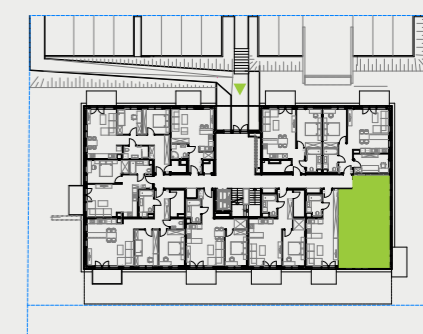

PARK BAŻANTÓW

RZUT MIESZKANIA | 60.97 m²

E.3

PARK BAŻANTÓW

Etap:	2
Piętro:	0
Liczba pokoi:	3
Nr mieszkania:	E.3
Pow. mieszkania:	60.97 m²

01 hol	8.51 m ²
02 łazienka	5.21 m ²
03 wc	1.73 m ²
04 salon + aneks	26.47 m ²
05 pokój	8.87 m ²
06 pokój	10.18 m ²
07 taras	6.48 m ²
08 ogród	116.00 m ²