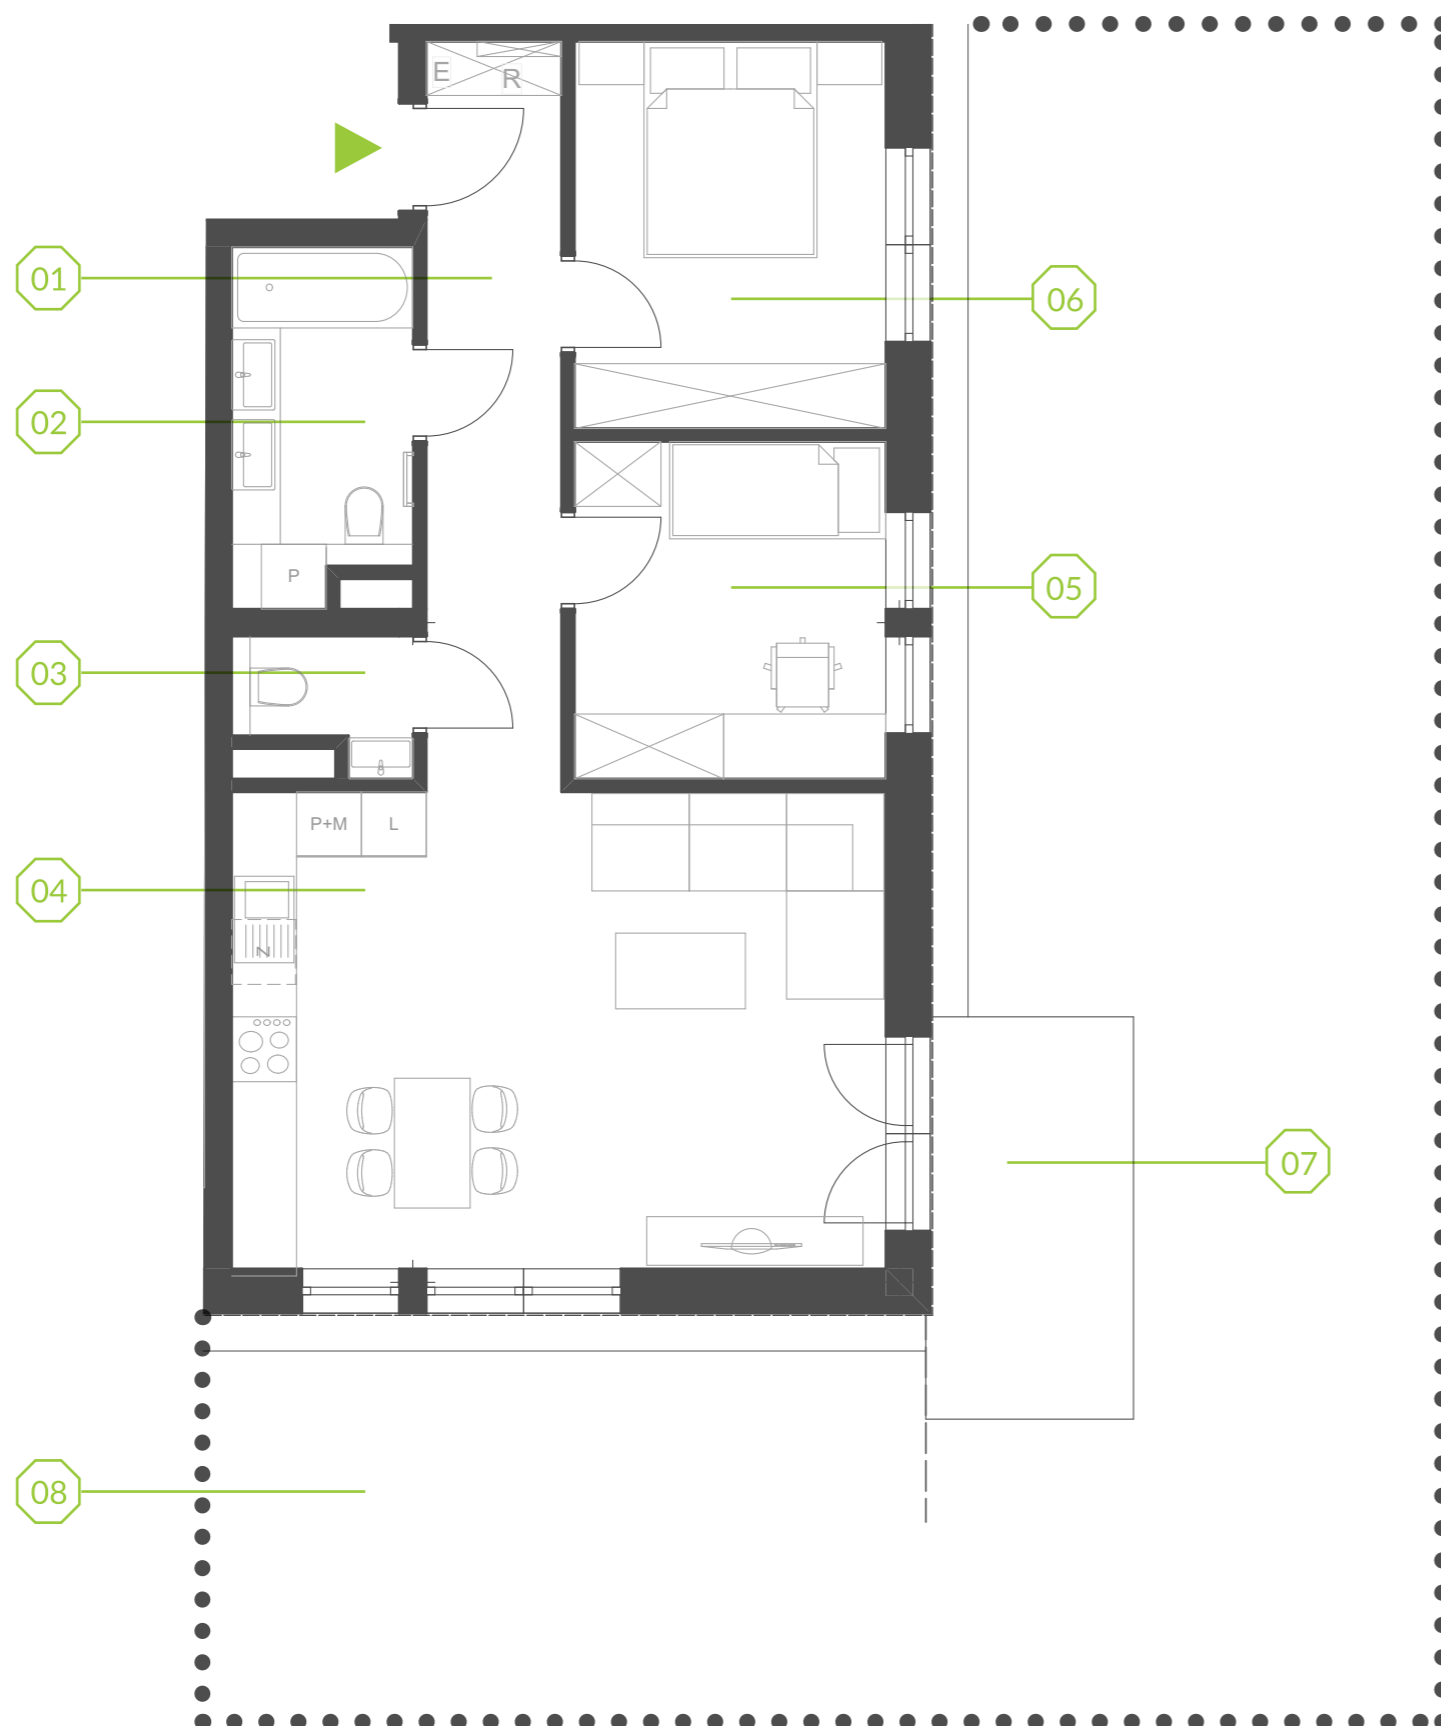

PARK BAŻANTÓW

RZUT MIESZKANIA | 60.97 m²

E.3

PARK BAŻANTÓW

Etap:	2
Piętro:	0
Liczba pokoi:	3
Nr mieszkania:	E.3
Pow. mieszkania:	60.97 m²

01 hol	8.51 m ²
02 łazienka	5.21 m ²
03 wc	1.73 m ²
04 salon + aneks	26.47 m ²
05 pokój	8.87 m ²
06 pokój	10.18 m ²
07 taras	6.48 m ²
08 ogród	116.00 m ²