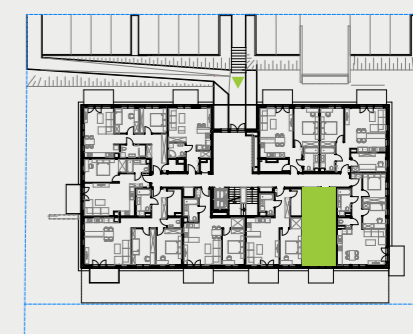

# PARK BAŻANTÓW

RZUT MIESZKANIA | 34.45 m<sup>2</sup>

## PARK BAŻANTÓW

Etap:	2
Piętro:	0
Liczba pokoi:	1
Nr mieszkania:	E.4
Pow. mieszkania:	<b>34.45 m<sup>2</sup></b>

01 hol	6.77 m <sup>2</sup>
02 łazienka	4.77 m <sup>2</sup>
03 salon + aneks	22.91 m <sup>2</sup>
04 taras	5.40 m <sup>2</sup>
05 ogród	około 13.00 m <sup>2</sup>