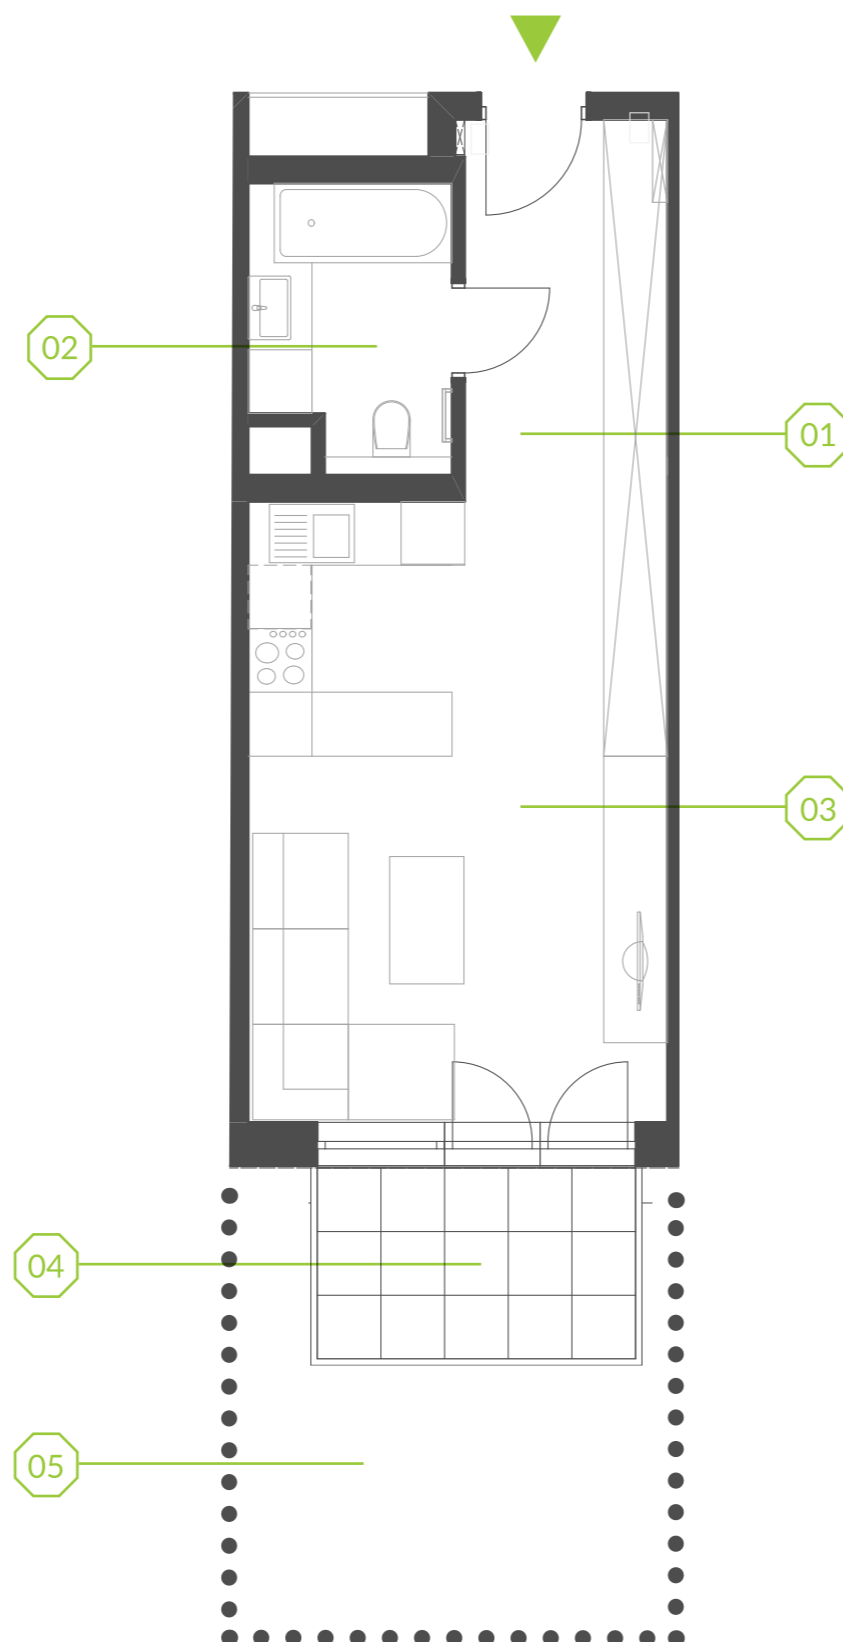

# PARK BAŻANTÓW

RZUT MIESZKANIA | 34.45 m<sup>2</sup>

## PARK BAŻANTÓW

Etap:	2
Piętro:	0
Liczba pokoi:	1
Nr mieszkania:	E.4
Pow. mieszkania:	<b>34.45 m<sup>2</sup></b>

01 hol	6.77 m <sup>2</sup>
02 łazienka	4.77 m <sup>2</sup>
03 salon + aneks	22.91 m <sup>2</sup>
04 taras	5.40 m <sup>2</sup>
05 ogród	około 13.00 m <sup>2</sup>