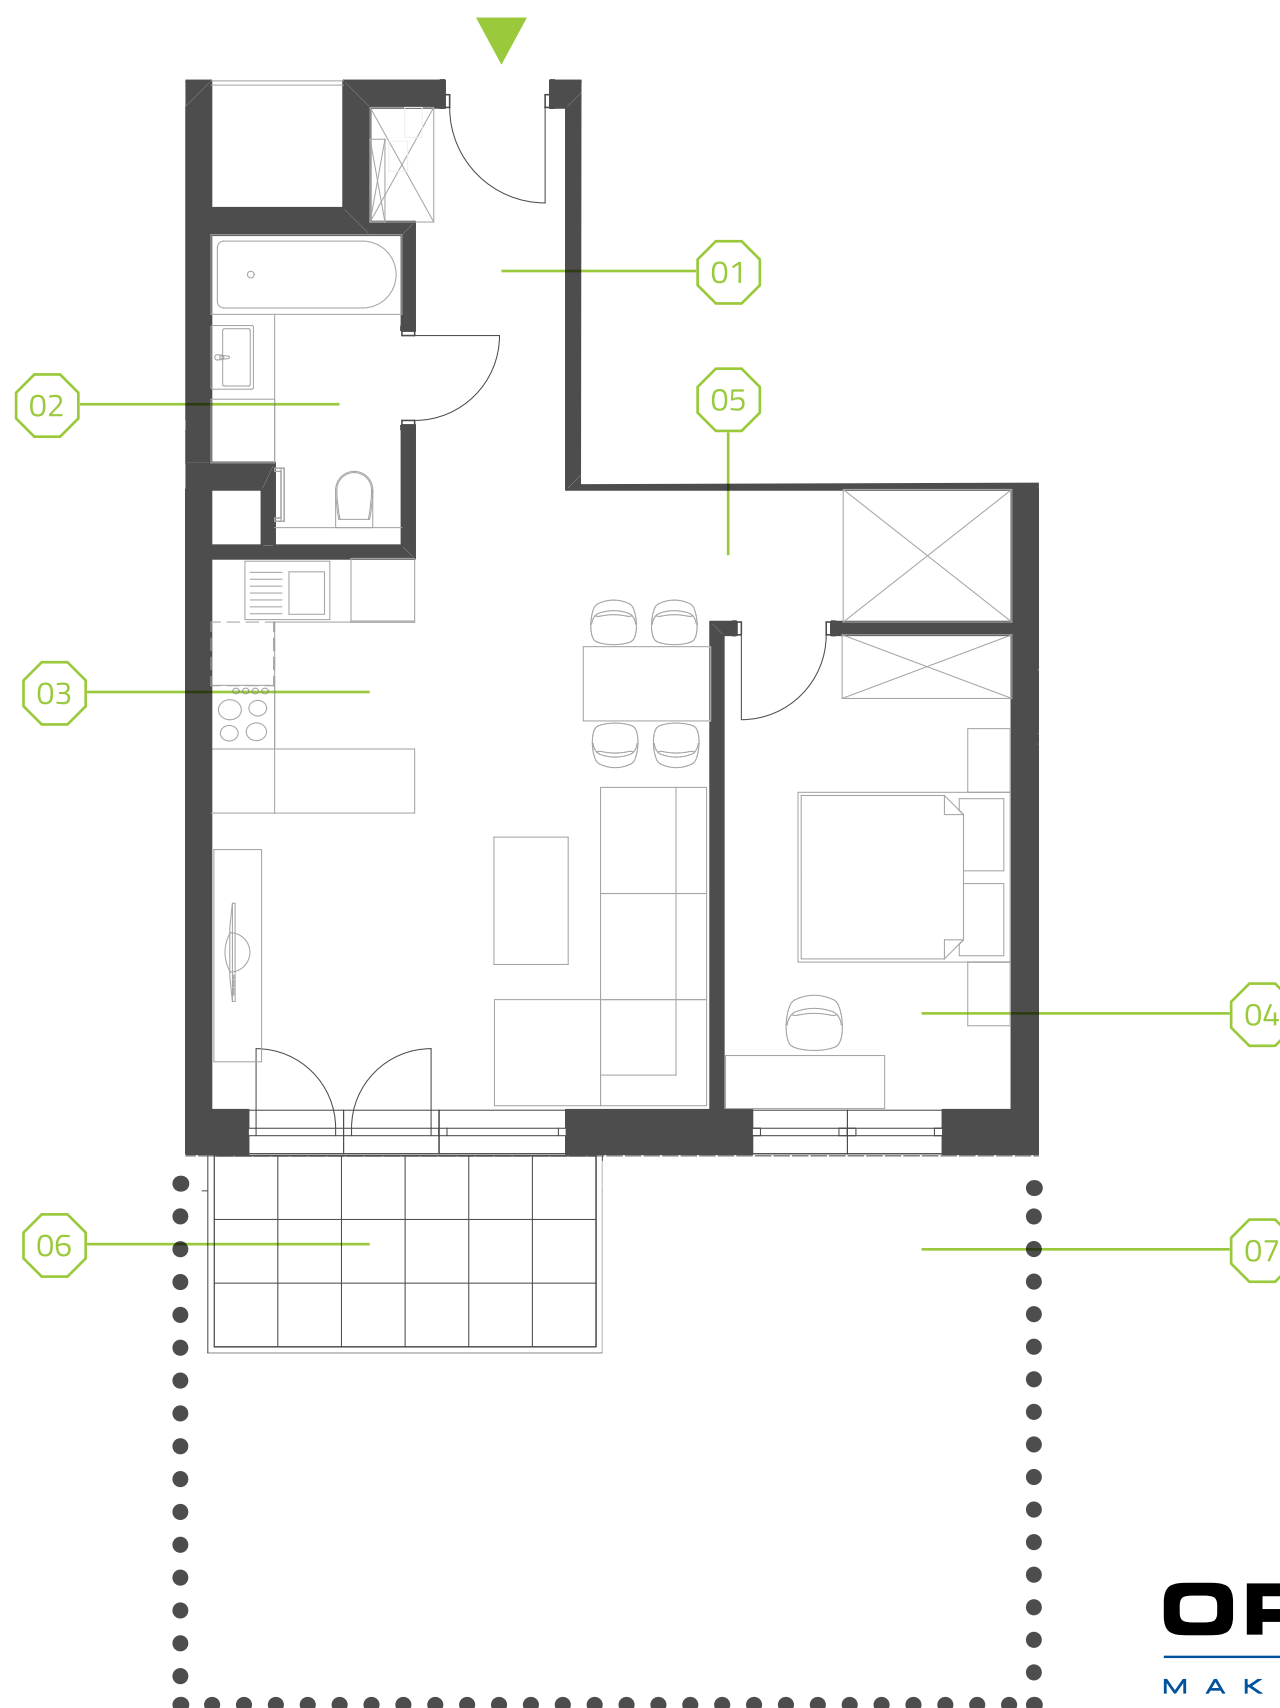

PARK BAŻANTÓW

RZUT MIESZKANIA | 51.81 m²

E.6

PARK BAŻANTÓW

| | |
|------------------|----------------------------|
| Etap: | 2 |
| Piętro: | 0 |
| Liczba pokoi: | 2 |
| Nr mieszkania: | E.6 |
| Pow. mieszkania: | 51.81 m² |

| | |
|------------------|----------------------------|
| 01 hol | 5.49 m ² |
| 02 łazienka | 4.71 m ² |
| 03 salon + aneks | 26.10 m ² |
| 04 pokój | 12.04 m ² |
| 05 przedpokój | 3.47 m ² |
| 06 taras | 6.48 m ² |
| 07 ogród | około 28.00 m ² |