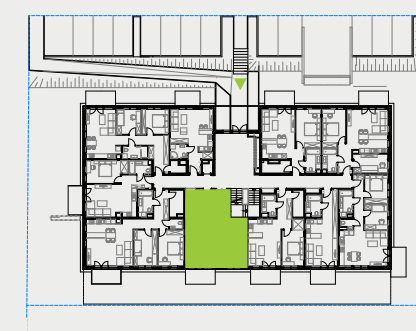

PARK BAŻANTÓW

RZUT MIESZKANIA | 51.81 m²

E.6

PARK BAŻANTÓW

| | |
|------------------|----------------------------|
| Etap: | 2 |
| Piętro: | 0 |
| Liczba pokoi: | 2 |
| Nr mieszkania: | E.6 |
| Pow. mieszkania: | 51.81 m² |

| | |
|------------------|----------------------------|
| 01 hol | 5.49 m ² |
| 02 łazienka | 4.71 m ² |
| 03 salon + aneks | 26.10 m ² |
| 04 pokój | 12.04 m ² |
| 05 przedpokój | 3.47 m ² |
| 06 taras | 6.48 m ² |
| 07 ogród | około 28.00 m ² |