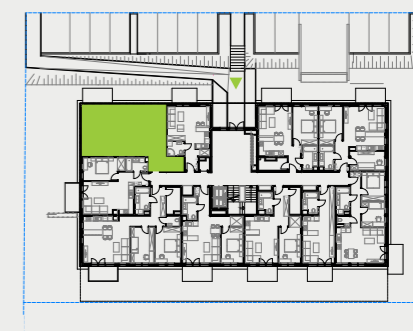

# PARK BAŻANTÓW

RZUT MIESZKANIA | 65.01 m<sup>2</sup>

## E.9

Etap:	2
Piętro:	0
Liczba pokoi:	3
Nr mieszkania:	E.9
Pow. mieszkania:	<b>65.01 m<sup>2</sup></b>

01 hol	15.44 m <sup>2</sup>
02 łazienka	4.76 m <sup>2</sup>
03 pokój	10.20 m <sup>2</sup>
04 pokój	9.33 m <sup>2</sup>
05 salon + aneks	22.93 m <sup>2</sup>
06 taras	6.48 m <sup>2</sup>
07 ogród	około 58.00 m <sup>2</sup>
08 garderoba	2.35 m <sup>2</sup>