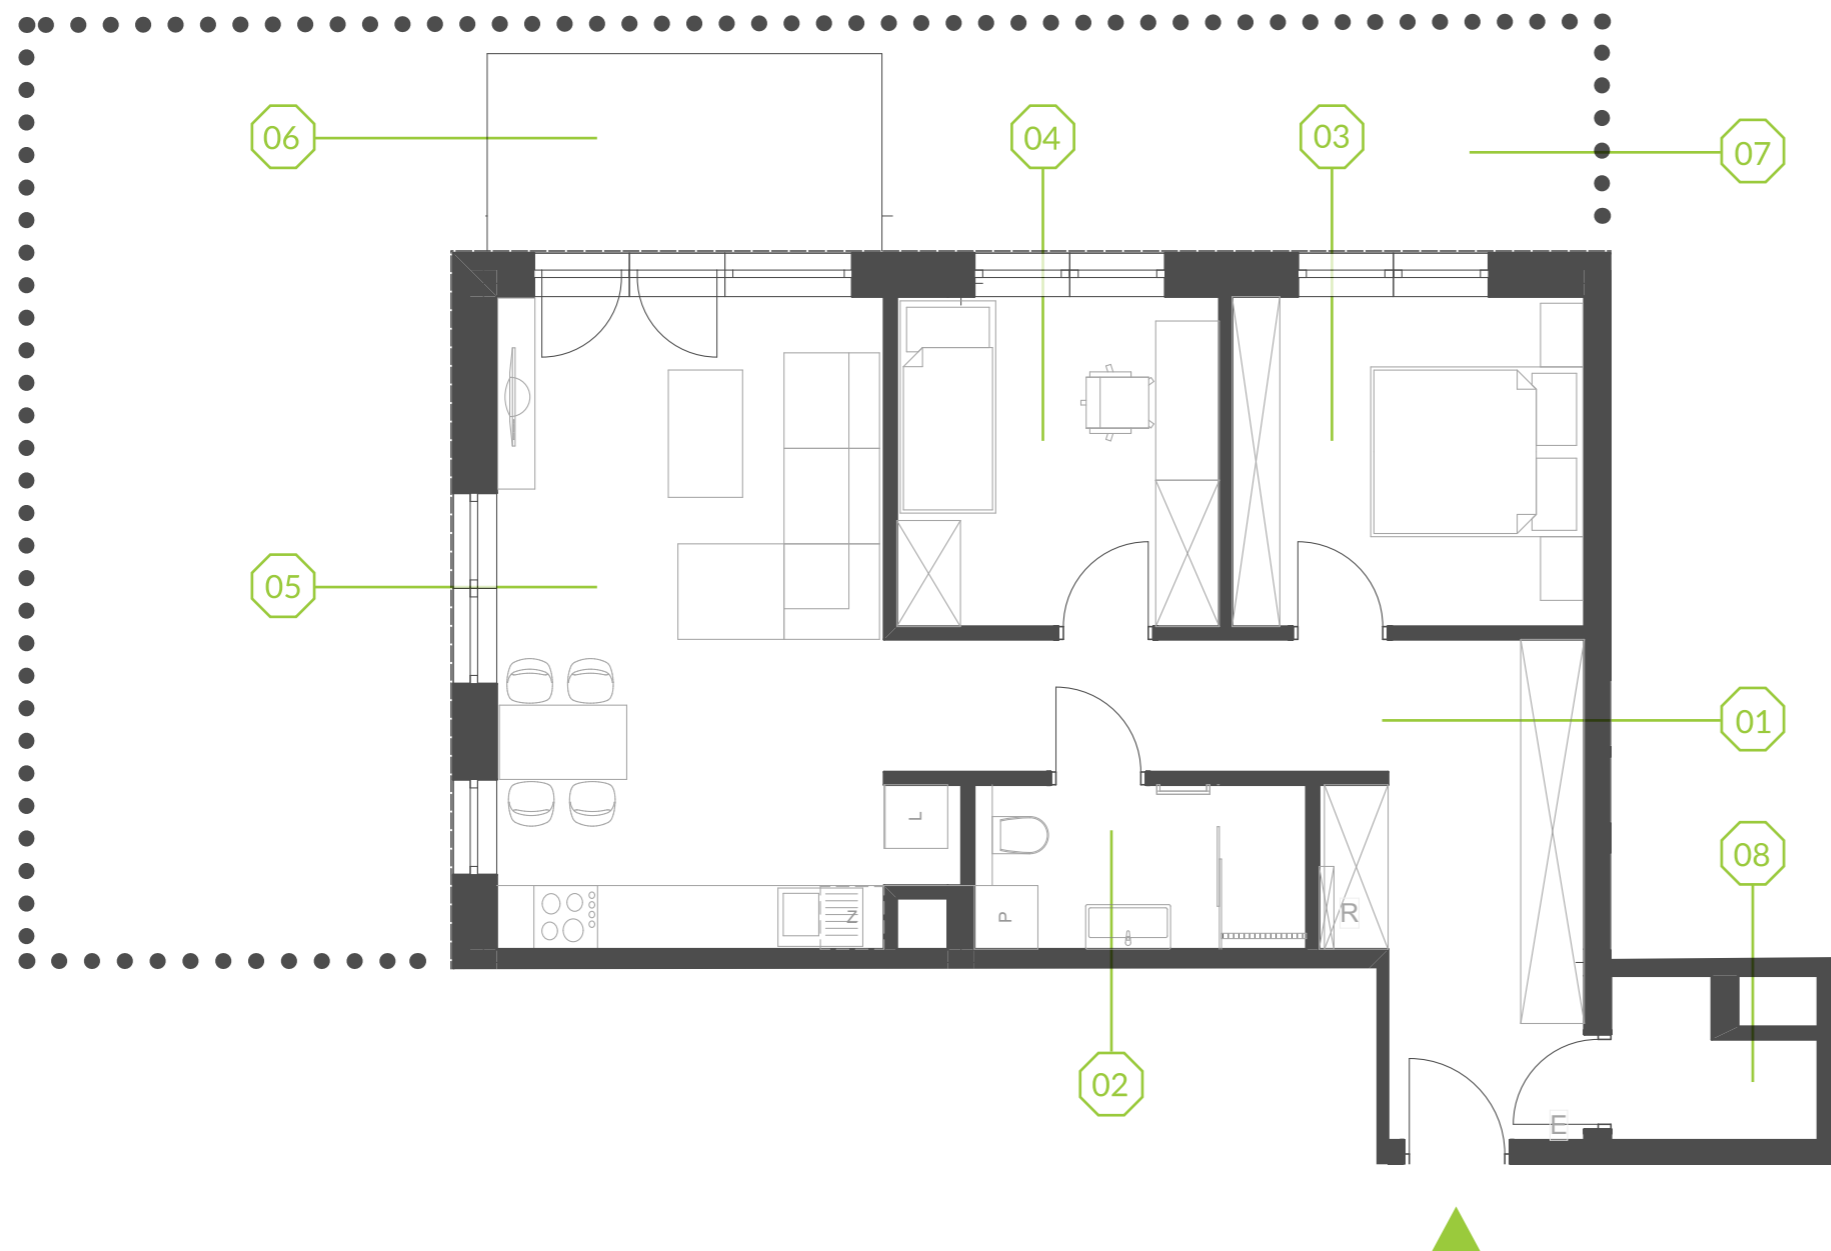

# PARK BAŻANTÓW

RZUT MIESZKANIA | 65.01 m<sup>2</sup>

## E.9

Etap:	2
Piętro:	0
Liczba pokoi:	3
Nr mieszkania:	E.9
Pow. mieszkania:	<b>65.01 m<sup>2</sup></b>

01 hol	15.44 m <sup>2</sup>
02 łazienka	4.76 m <sup>2</sup>
03 pokój	10.20 m <sup>2</sup>
04 pokój	9.33 m <sup>2</sup>
05 salon + aneks	22.93 m <sup>2</sup>
06 taras	6.48 m <sup>2</sup>
07 ogród	około 58.00 m <sup>2</sup>
08 garderoba	2.35 m <sup>2</sup>