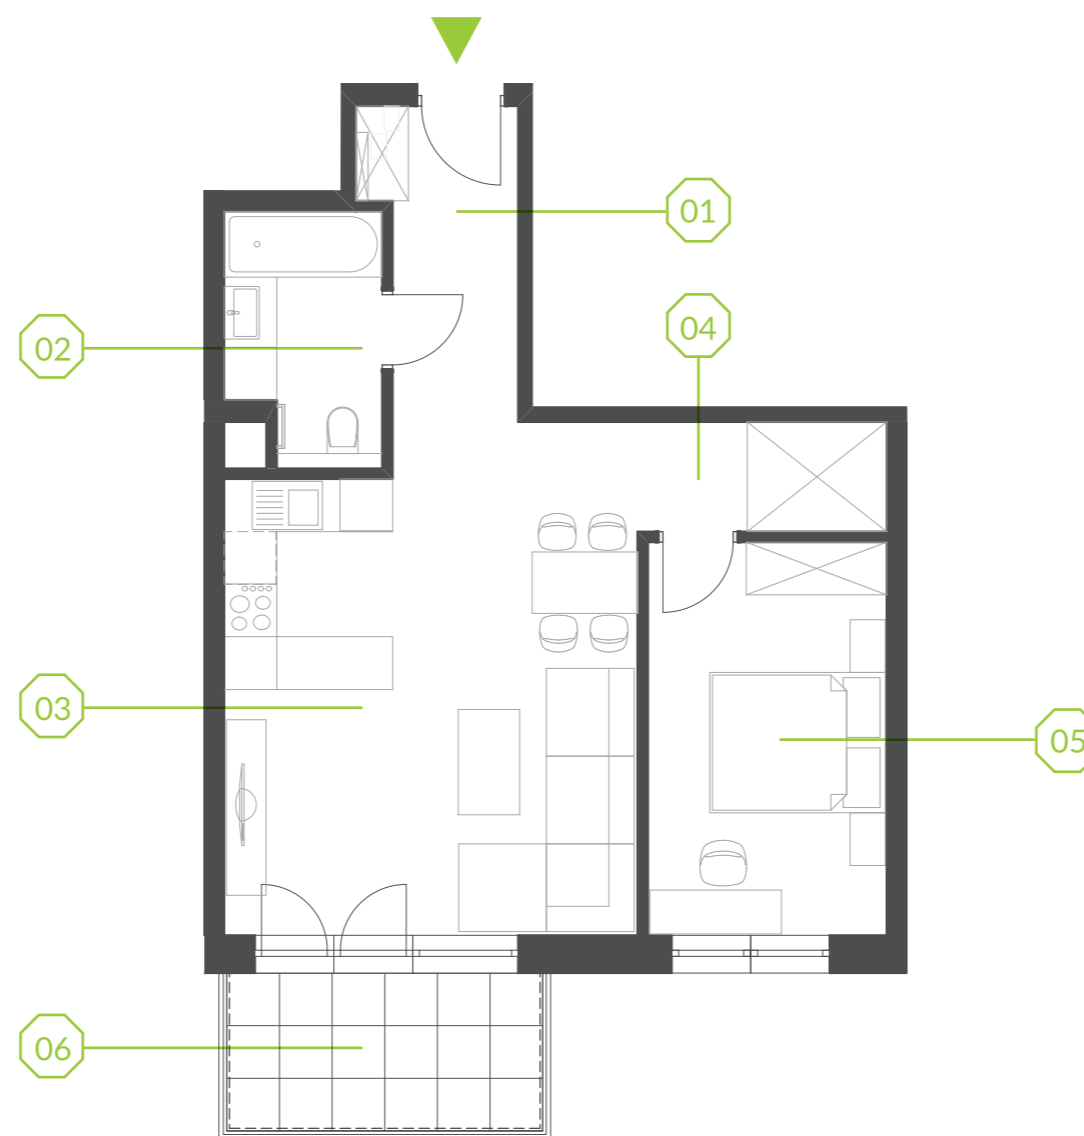

# PARK BAŻANTÓW

RZUT MIESZKANIA | 51.81 m<sup>2</sup>

## PARK BAŻANTÓW

Etap:	2
Piętro:	1
Liczba pokoi:	2
Nr mieszkania:	E.11
Pow. mieszkania:	<b>51.81 m<sup>2</sup></b>

01 hol	5.49 m <sup>2</sup>
02 łazienka	4.71 m <sup>2</sup>
03 salon + aneks	26.10 m <sup>2</sup>
04 przedpokój	3.47 m <sup>2</sup>
05 pokój	12.04 m <sup>2</sup>
06 balkon	6.48 m <sup>2</sup>