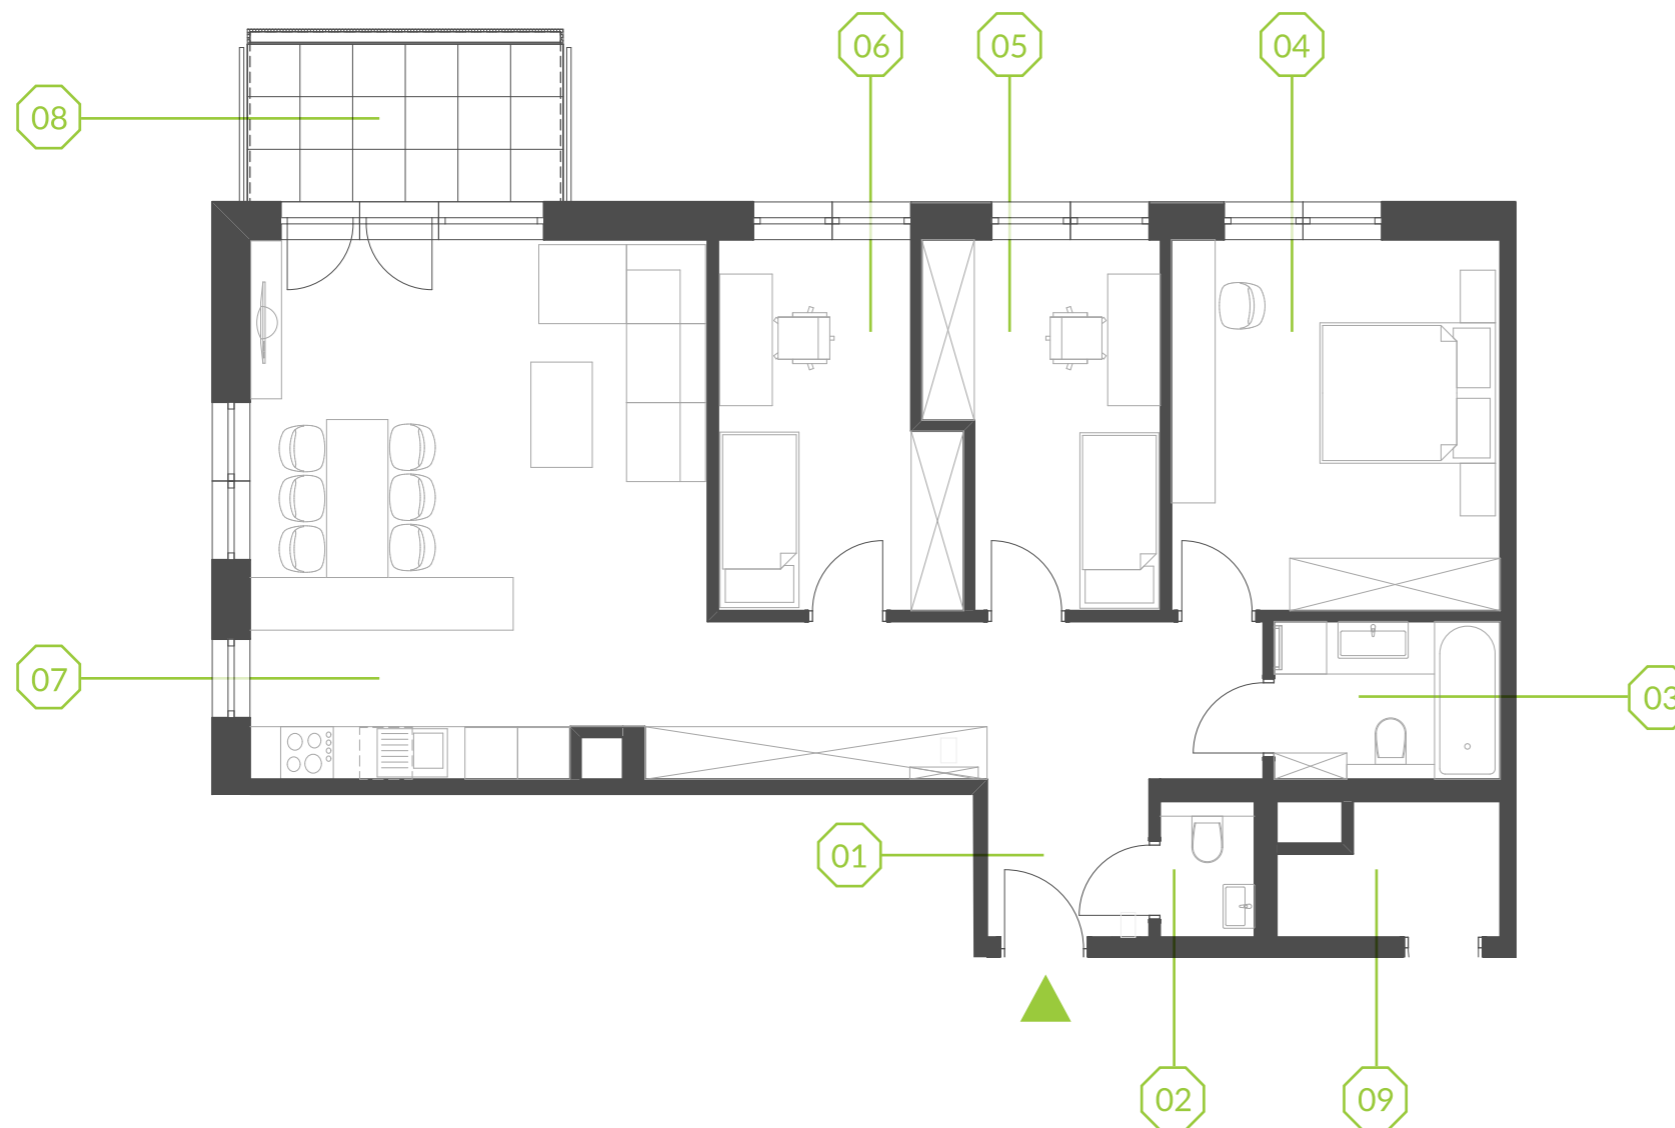

PARK BAŻANTÓW

RZUT MIESZKANIA | 88.22 m²

E.14

PARK BAŻANTÓW

Etap:	2
Piętro:	1
Liczba pokoi:	4
Nr mieszkania:	E.14
Pow. mieszkania:	88.22 m²
01 hol	14.53 m ²
02 wc	1.62 m ²
03 łazienka	4.56 m ²
04 pokój	15.70 m ²
05 pokój	10.09 m ²
06 pokój	10.40 m ²
07 salon + aneks	31.32 m ²
08 balkon	6.48 m ²
09 komórka 2*	3.35 m ²