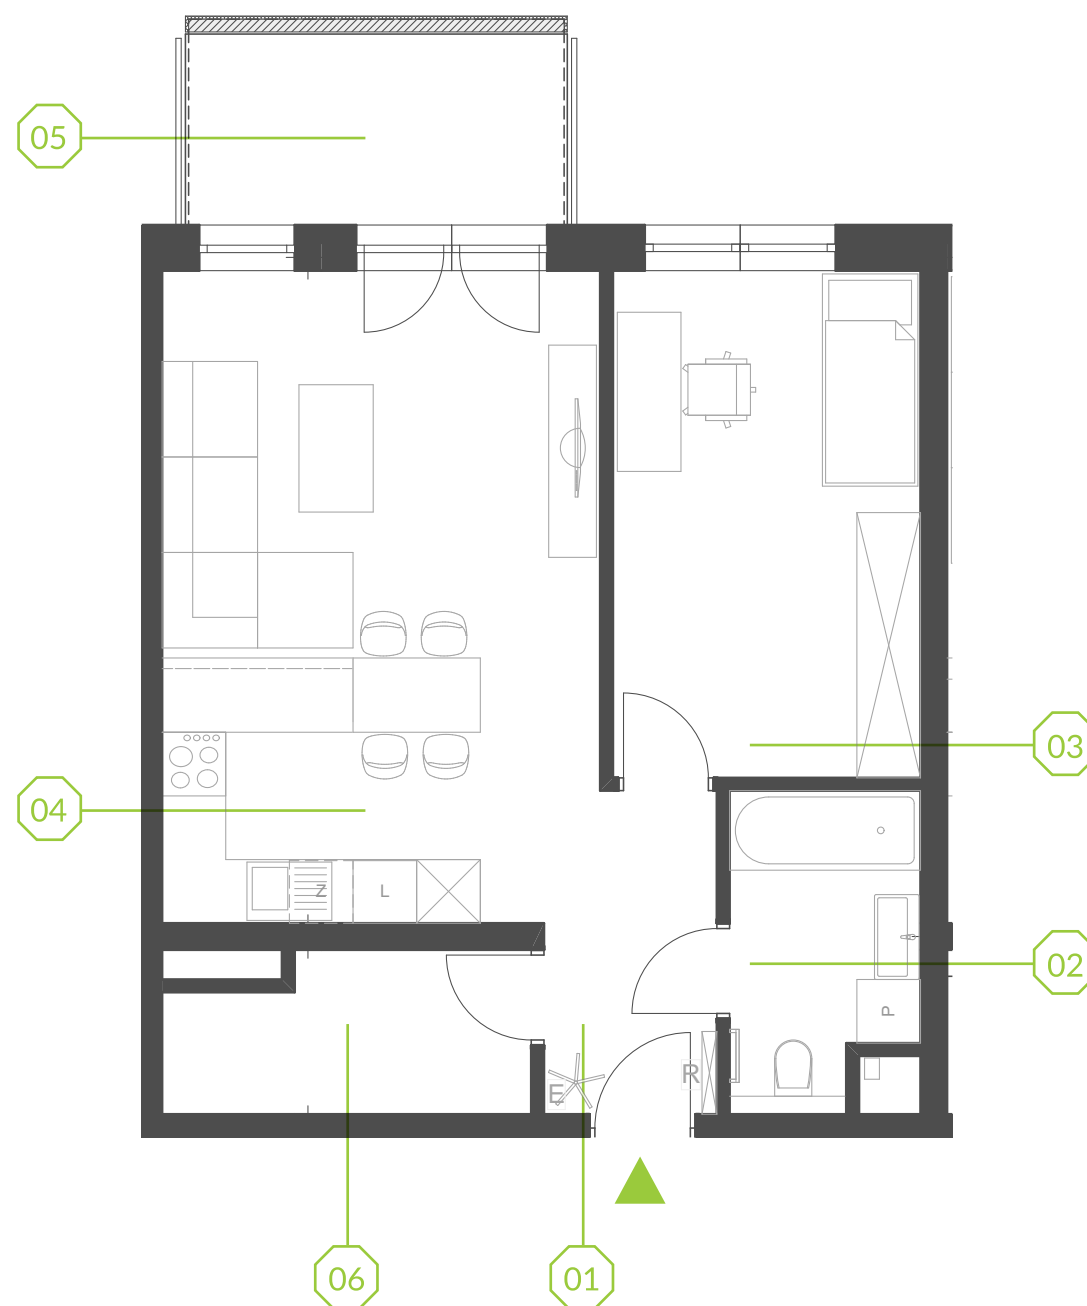

# PARK BAŻANTÓW

RZUT MIESZKANIA | 52.83 m<sup>2</sup>

## E.15

Etap:	2
Piętro:	1
Liczba pokoi:	2
Nr mieszkania:	E.15
Pow. mieszkania:	<b>52.83 m<sup>2</sup></b>

01 hol	4.22 m <sup>2</sup>
02 łazienka	4.92 m <sup>2</sup>
03 pokój	13.71 m <sup>2</sup>
04 salon + aneks	25.19 m <sup>2</sup>
05 balkon	6.48 m <sup>2</sup>
06 garderoba	4.79 m <sup>2</sup>