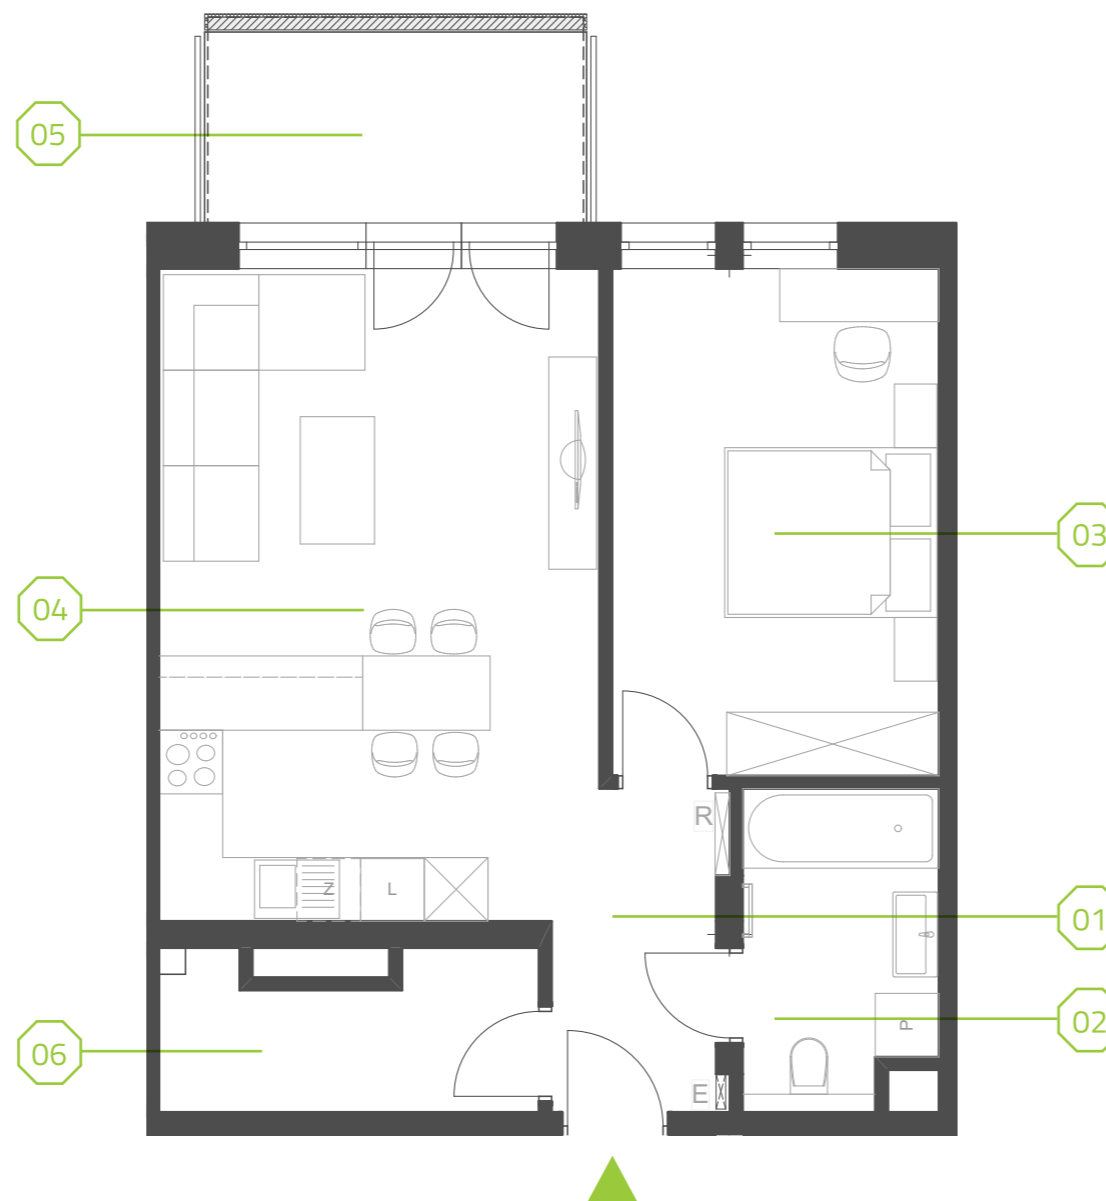

PARK BAŻANTÓW

RZUT MIESZKANIA | 54.07 m²

E.16

PARK BAŻANTÓW

Etap:	2
Piętro:	1
Liczba pokoi:	2
Nr mieszkania:	E.16
Pow. mieszkania:	54.07 m²

01 hol	4.18 m ²
02 łazienka	5.23 m ²
03 pokój	14.57 m ²
04 salon + aneks	25.32 m ²
05 balkon	6.48 m ²
06 garderoba	4.77 m ²