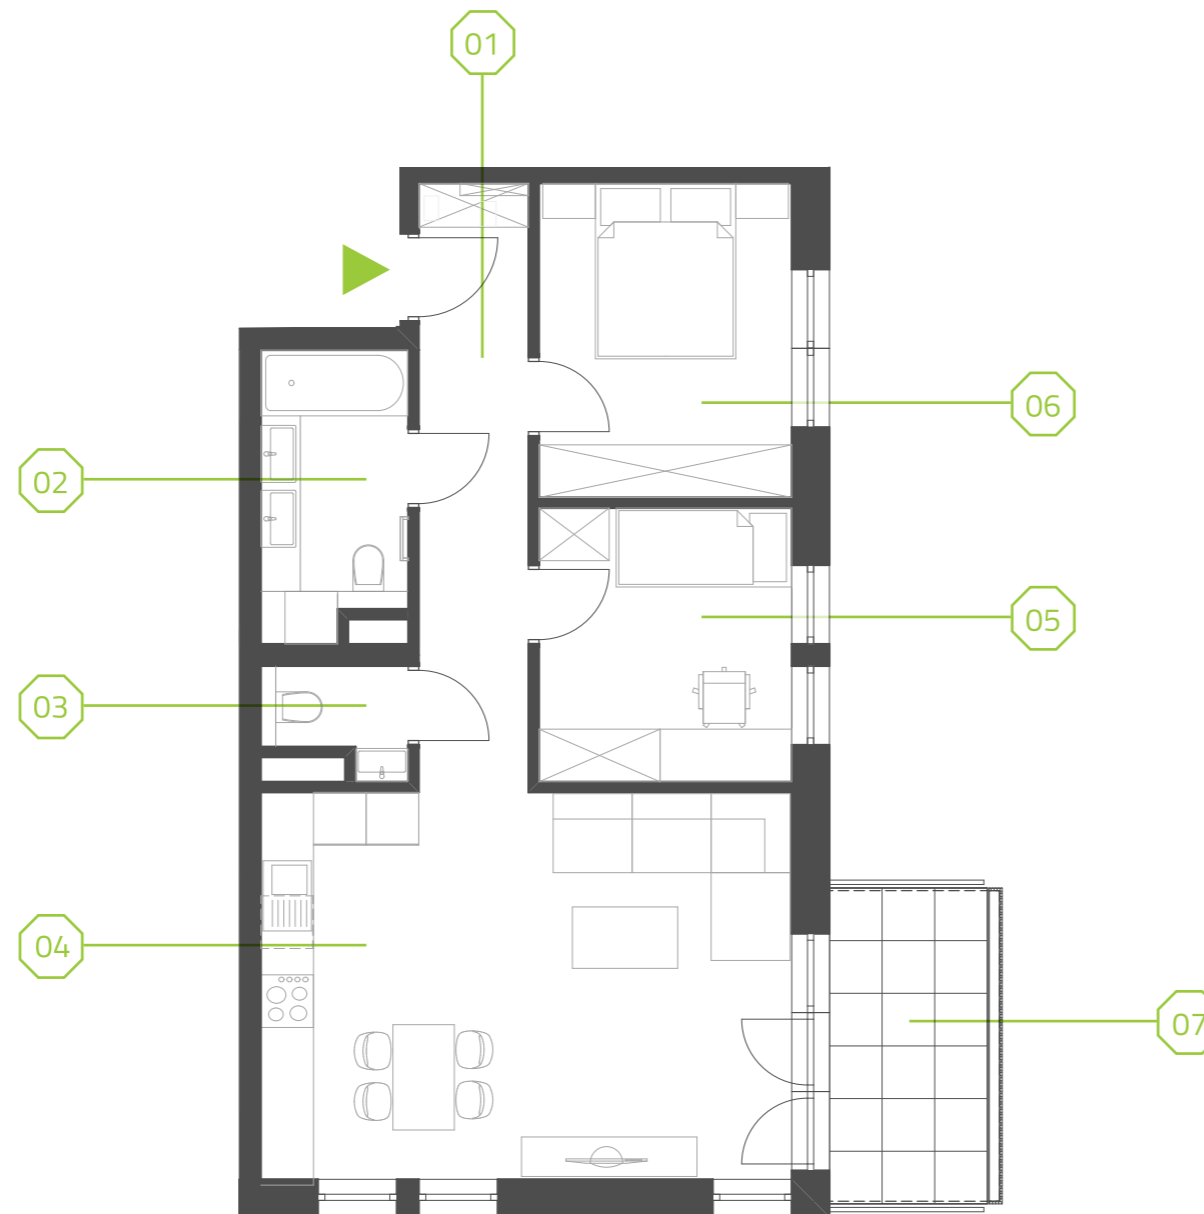

# PARK BAŻANTÓW

RZUT MIESZKANIA | 60.97 m<sup>2</sup>

## PARK BAŻANTÓW

Etap:	2
Piętro:	1
Liczba pokoi:	3
Nr mieszkania:	D.18
Pow. mieszkania:	<b>60.97 m<sup>2</sup></b>

01 hol	8.51 m <sup>2</sup>
02 łazienka	5.21 m <sup>2</sup>
03 wc	1.73 m <sup>2</sup>
04 salon + aneks	26.47 m <sup>2</sup>
05 pokój	8.87 m <sup>2</sup>
06 pokój	10.18 m <sup>2</sup>
07 balkon	6.48 m <sup>2</sup>