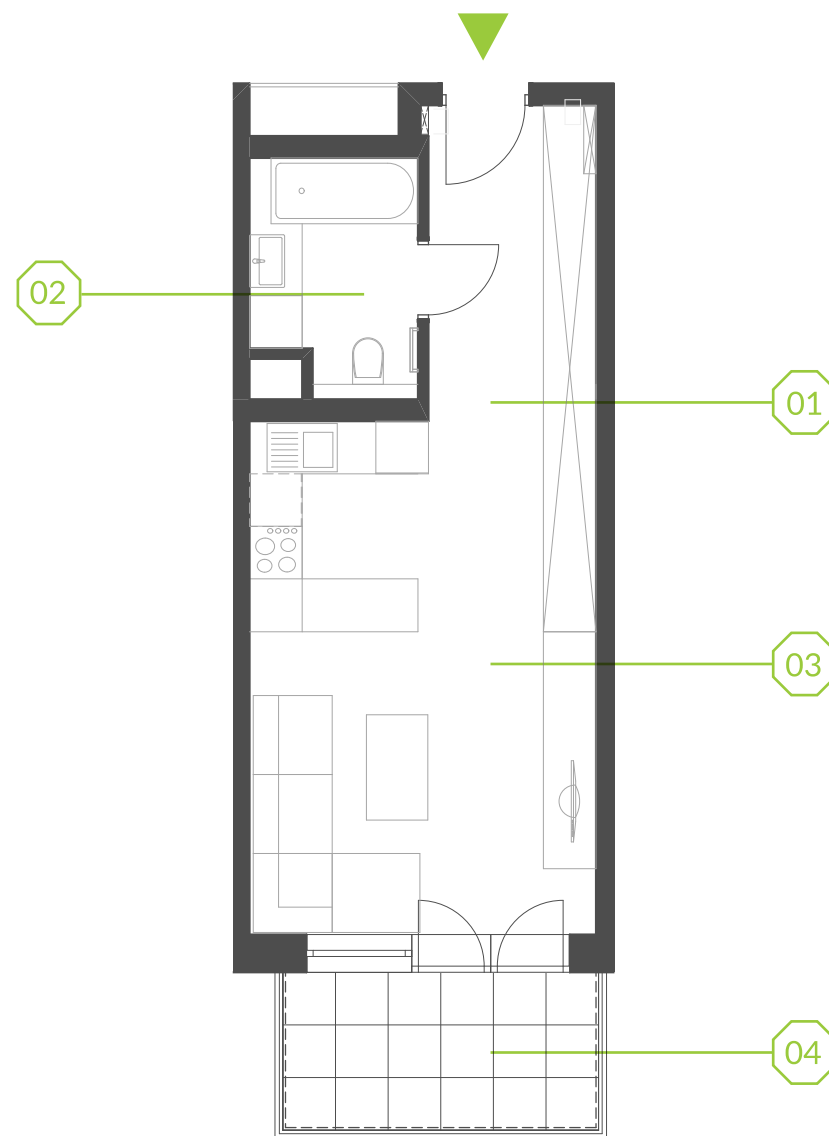

# PARK BAŻANTÓW

RZUT MIESZKANIA | 34.45 m<sup>2</sup>

## PARK BAŻANTÓW

Etap:	2
Piętro:	1
Liczba pokoi:	1
Nr mieszkania:	D.19
Pow. mieszkania:	<b>34.45 m<sup>2</sup></b>

01 hol	6.77 m <sup>2</sup>
02 łazienka	4.77 m <sup>2</sup>
03 salon + aneks	22.91 m <sup>2</sup>
04 balkon	6.48 m <sup>2</sup>