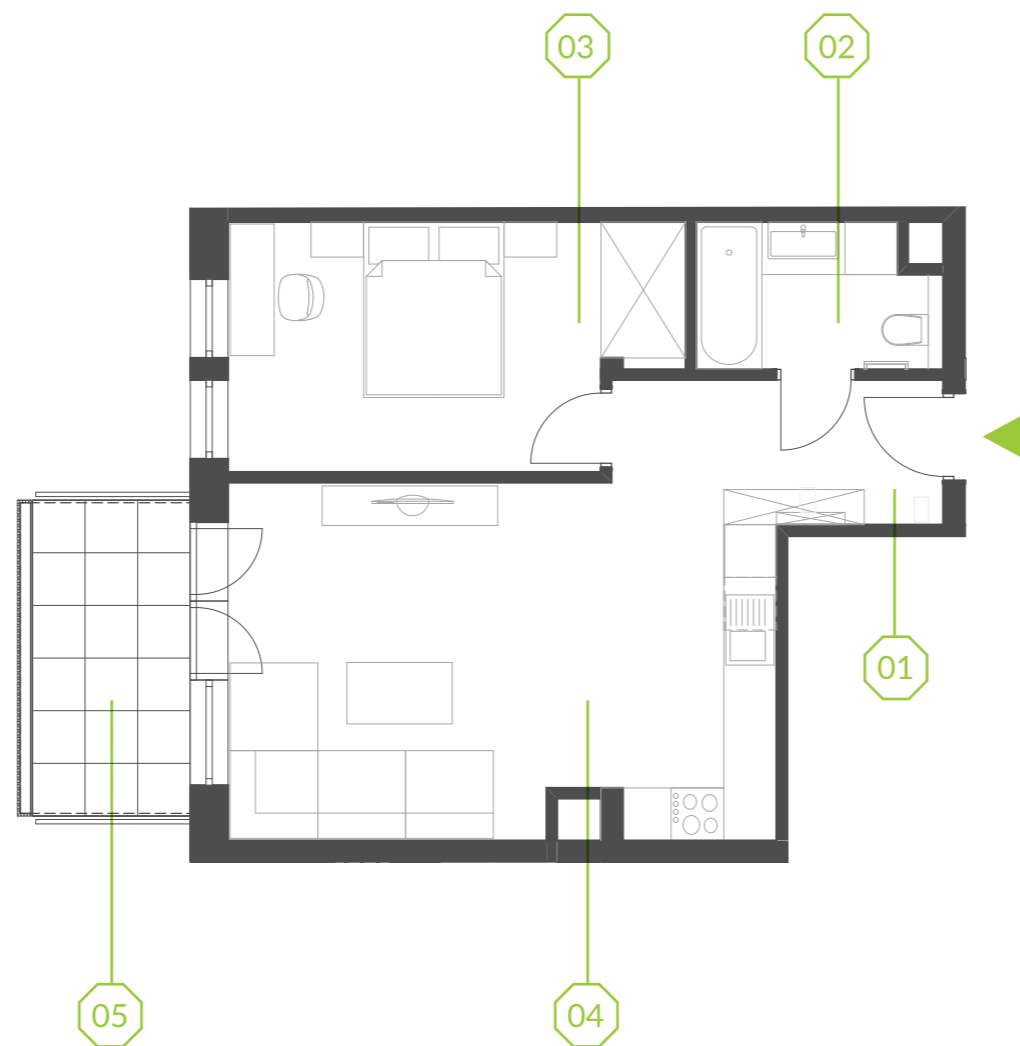

PARK BAŻANTÓW

RZUT MIESZKANIA | 47.86 m²

E.23

PARK BAŻANTÓW

Etap:	2
Piętro:	2
Liczba pokoi:	2
Nr mieszkania:	E.23
Pow. mieszkania:	47.86 m²

01 hol	5.23 m ²
02 łazienka	4.33 m ²
03 pokój	13.54 m ²
04 salon + aneks	24.76 m ²
05 balkon	6.48 m ²